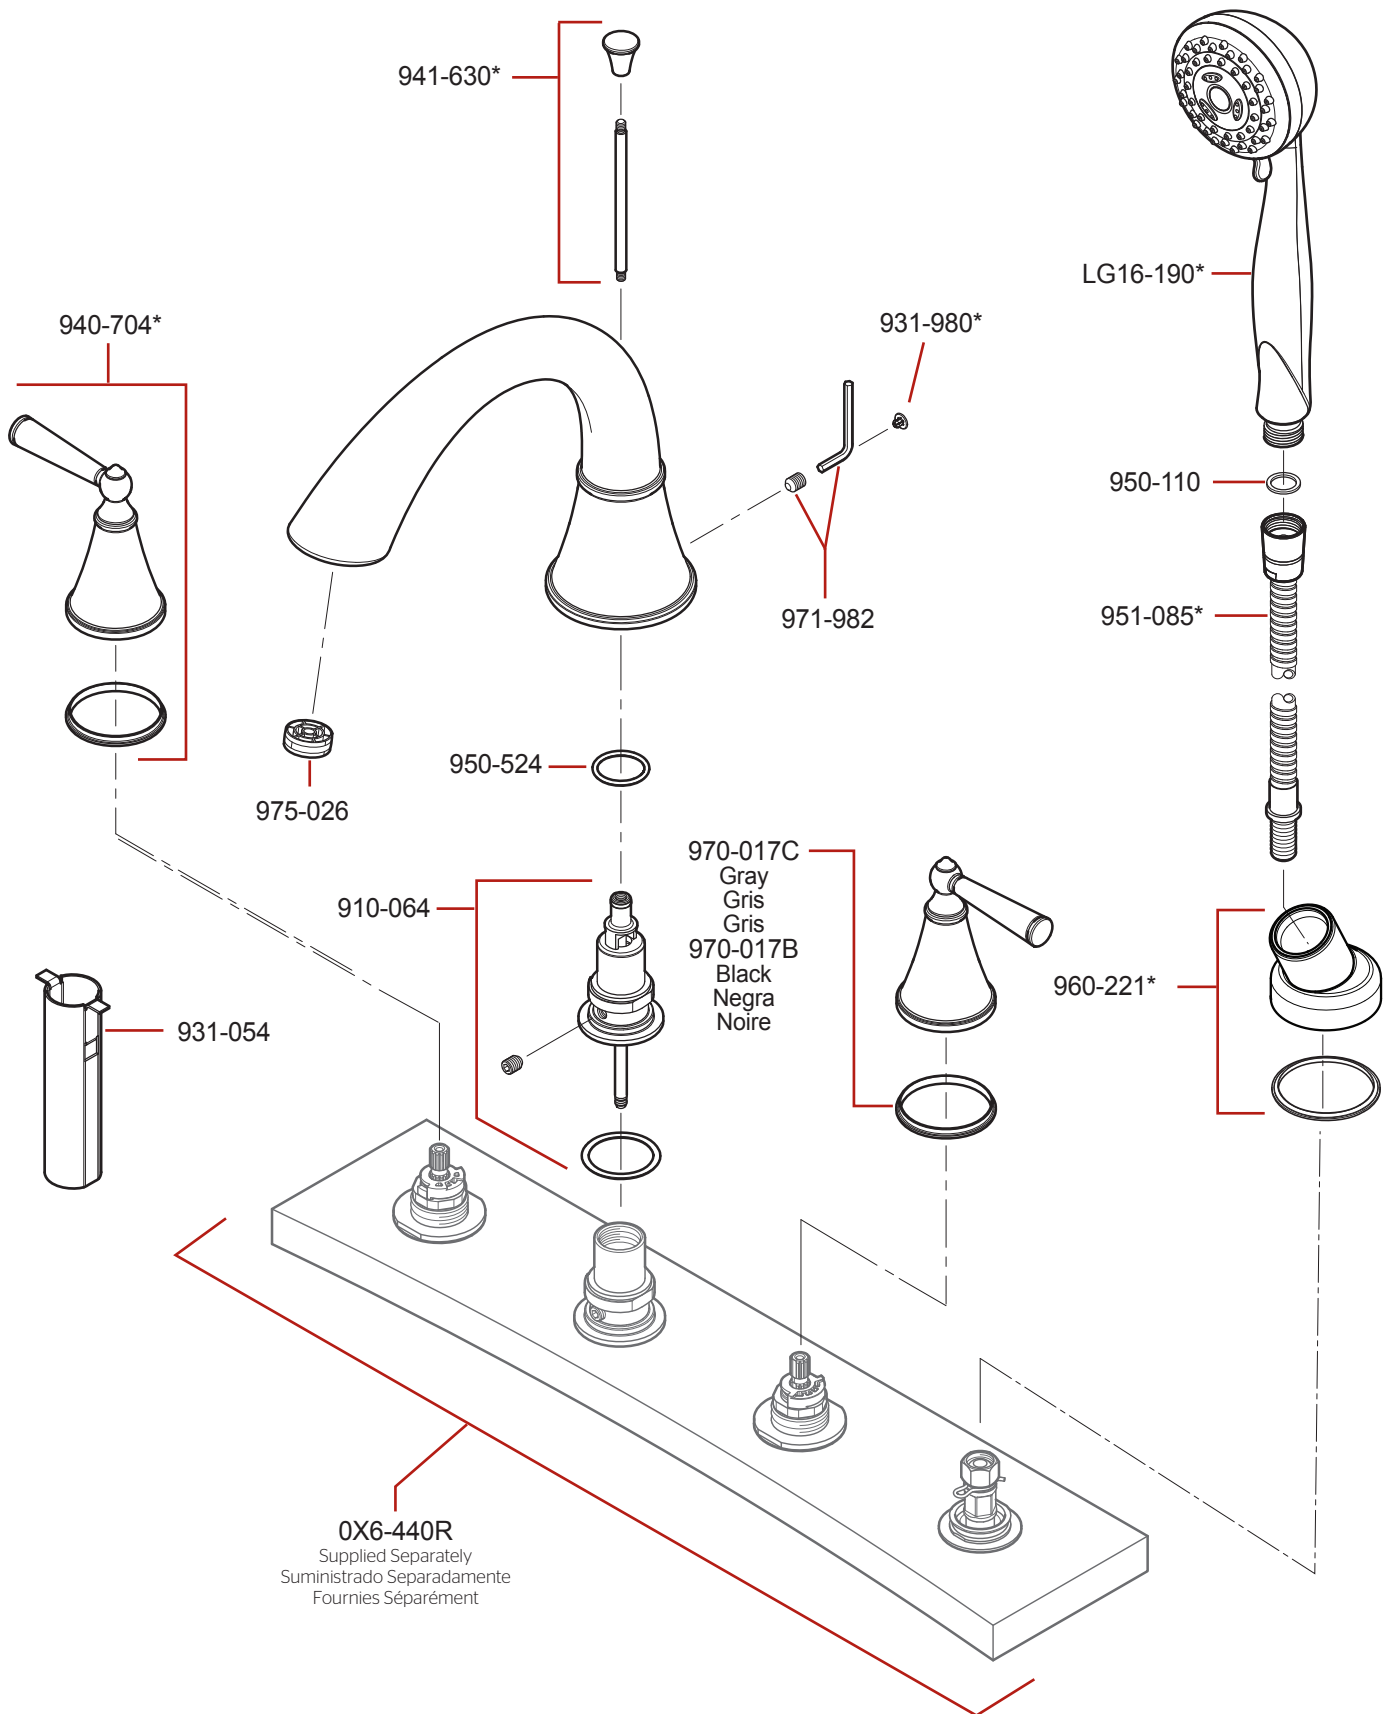

LG6-4GL • Parts Explosion • Esquema de piezas • Vue éclatée des pièces

	English	Español	Français
*	Replace * with Finish Letter	Substituye* con la letra de acabado	Remplace * avec la lettre de finition
A	Polished Chrome	Cromo Pulido	Chrome Poli
J	PVD Brushed Nickel	PVD Niquel Cepillado	PVD Nickel Brosse
Y	Tuscan Bronze	Bronce Toscano	Bronze Le Toscan