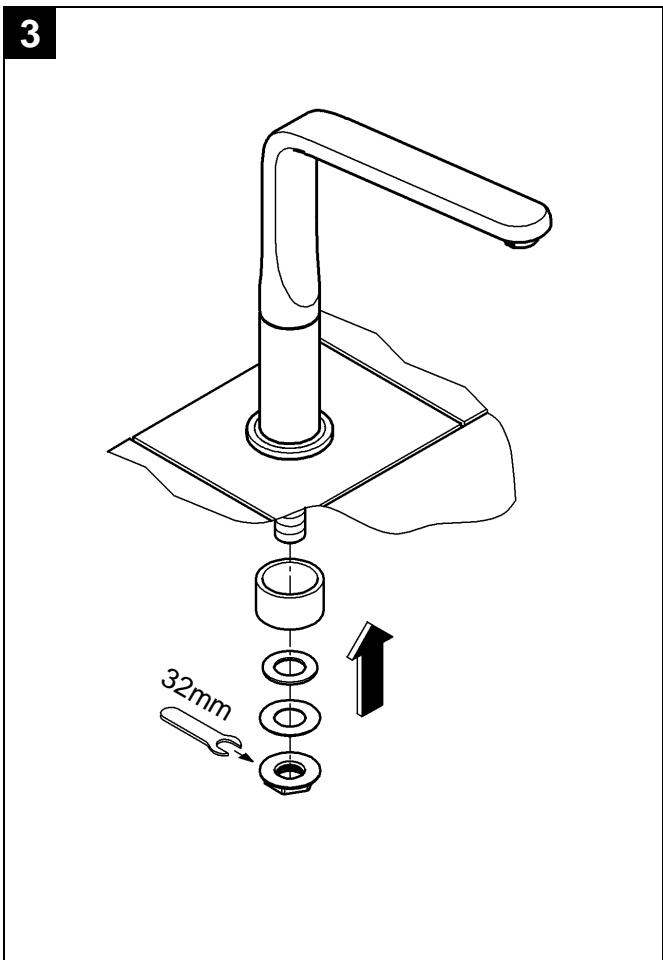

13 292

GROHE Veris

GROHE Veris

Design & Quality Engineering GROHE Germany

99.616.031/ÄM 221002/02.12

GROHE

ENJOY WATER®

Bitte diese Anleitung an den Benutzer der Armatur weitergeben!
 Please pass these instructions on to the end user of the fitting!
 S.v.p remettre cette instruction à l'utilisateur de la robinetterie!