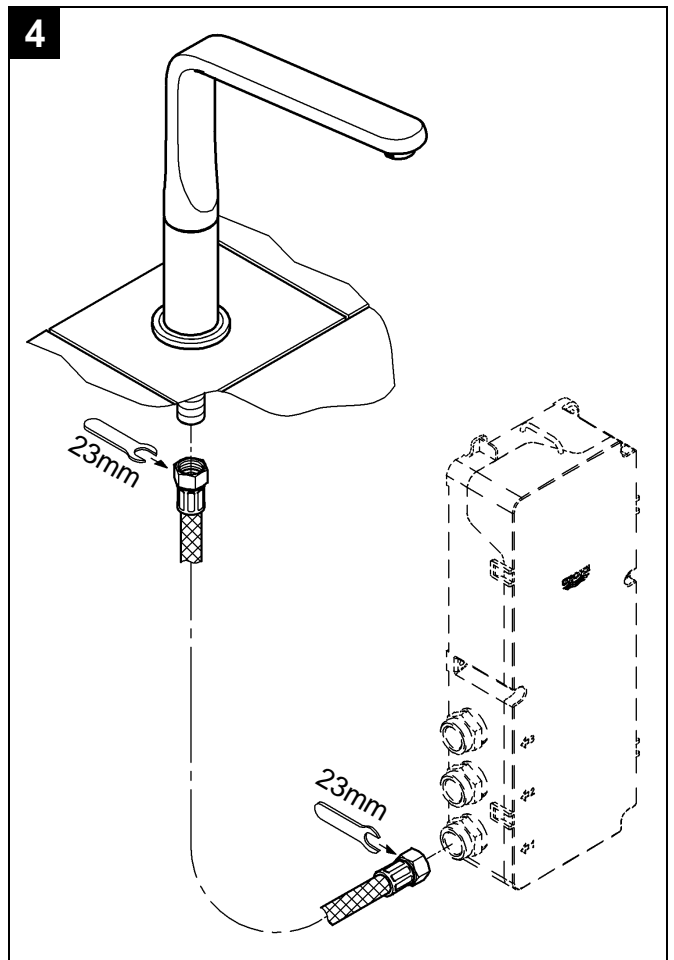

13 292

GROHE Veris

GROHE Veris

Design & Quality Engineering GROHE Germany

99.616.031/ÄM 221002/02.12

GROHE

ENJOY WATER®

Bitte diese Anleitung an den Benutzer der Armatur weitergeben!
 Please pass these instructions on to the end user of the fitting!
 S.v.p remettre cette instruction à l'utilisateur de la robinetterie!