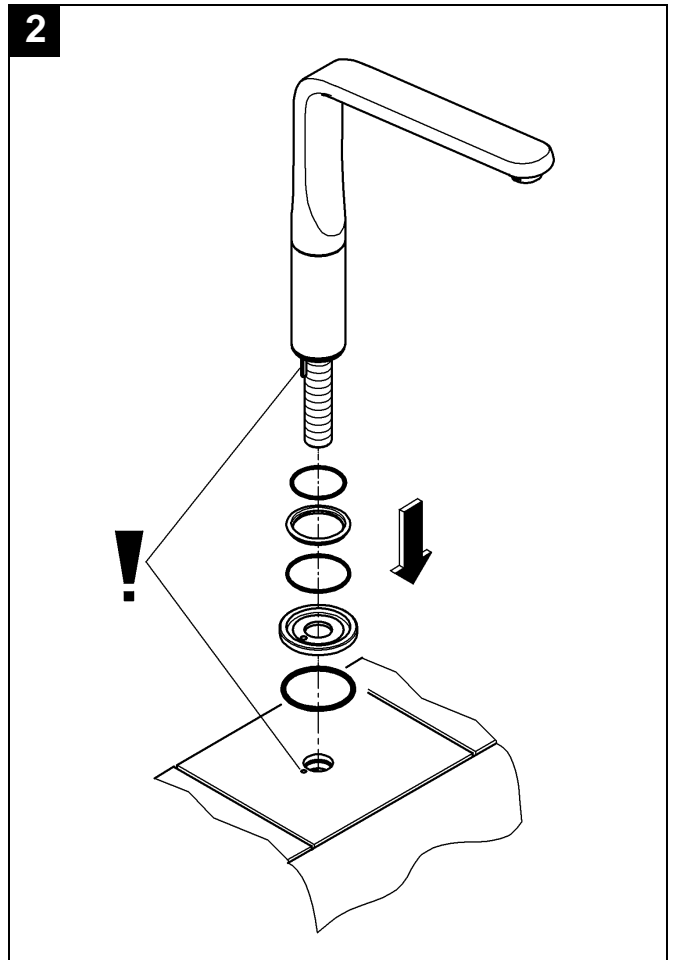

13 292

GROHE Veris

GROHE Veris

Design & Quality Engineering GROHE Germany

99.616.031/ÄM 221002/02.12

GROHE

ENJOY WATER®

Bitte diese Anleitung an den Benutzer der Armatur weitergeben!
 Please pass these instructions on to the end user of the fitting!
 S.v.p remettre cette instruction à l'utilisateur de la robinetterie!