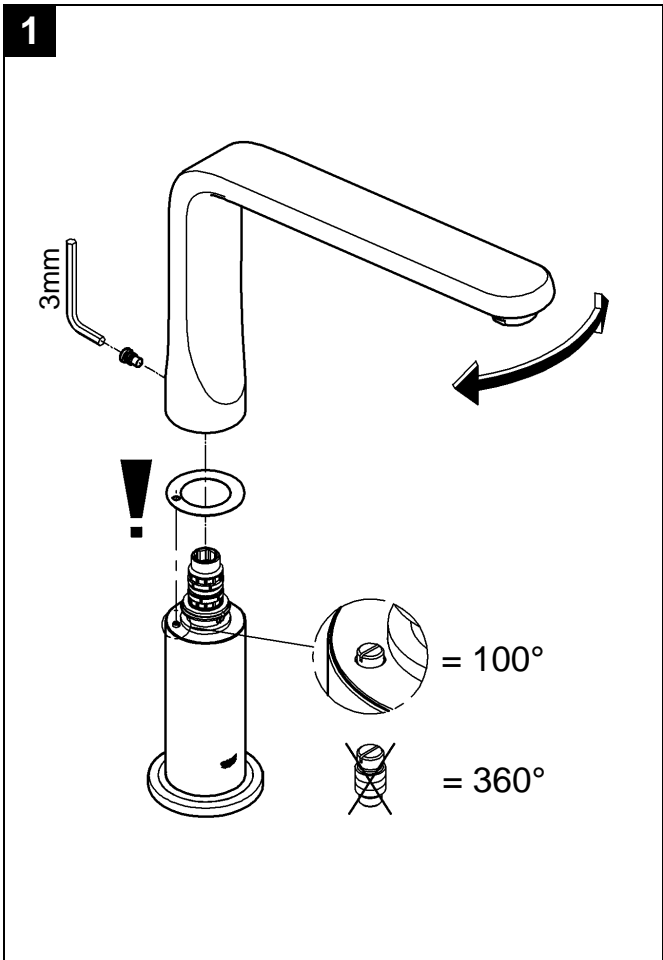

13 292

GROHE Veris

GROHE Veris

Design & Quality Engineering GROHE Germany

99.616.031/ÄM 221002/02.12

GROHE

ENJOY WATER®

Bitte diese Anleitung an den Benutzer der Armatur weitergeben!
 Please pass these instructions on to the end user of the fitting!
 S.v.p remettre cette instruction à l'utilisateur de la robinetterie!