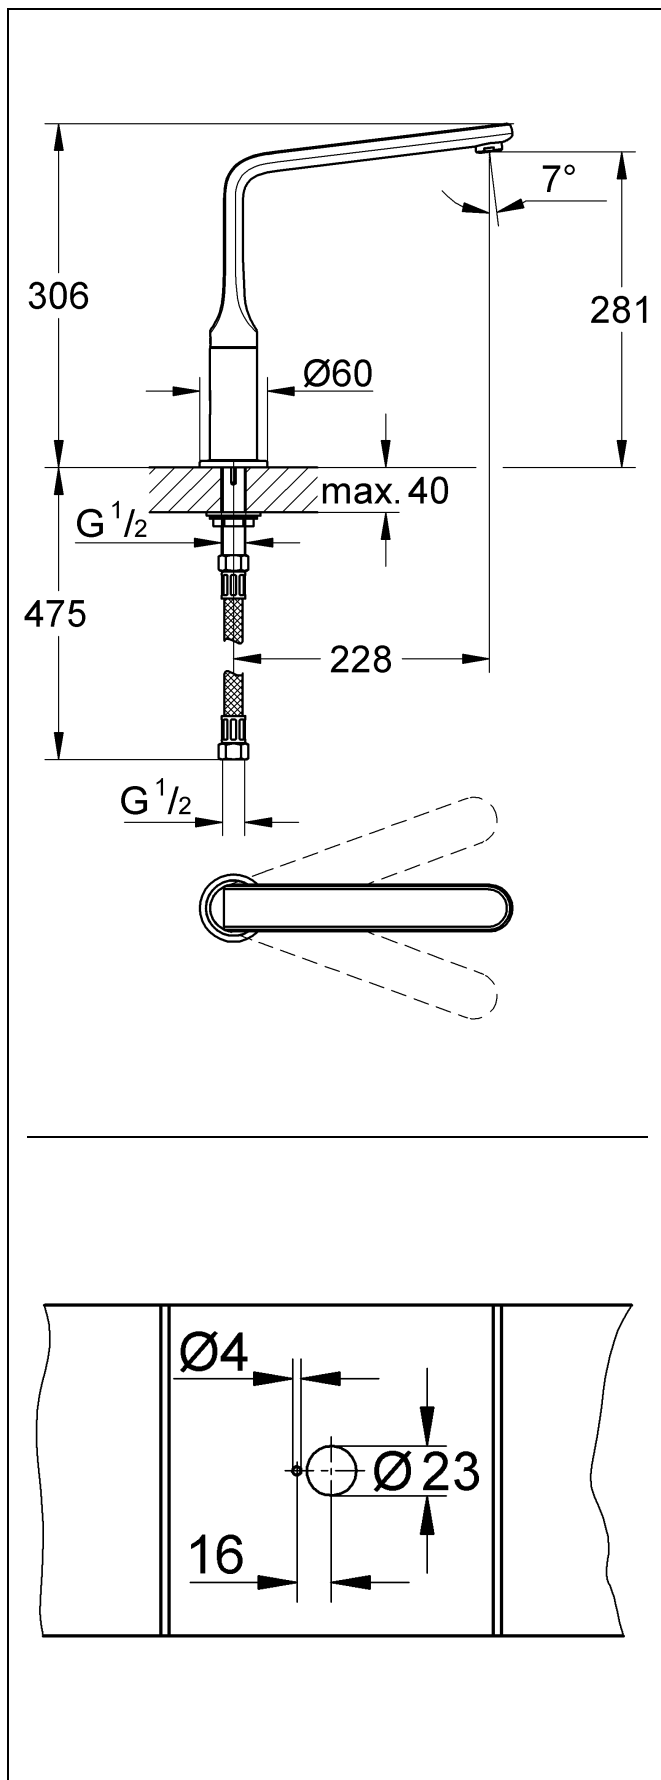

13 292

GROHE Veris

GROHE Veris

Design & Quality Engineering GROHE Germany

99.616.031/ÄM 221002/02.12

GROHE

ENJOY WATER®

Bitte diese Anleitung an den Benutzer der Armatur weitergeben!
 Please pass these instructions on to the end user of the fitting!
 S.v.p remettre cette instruction à l'utilisateur de la robinetterie!