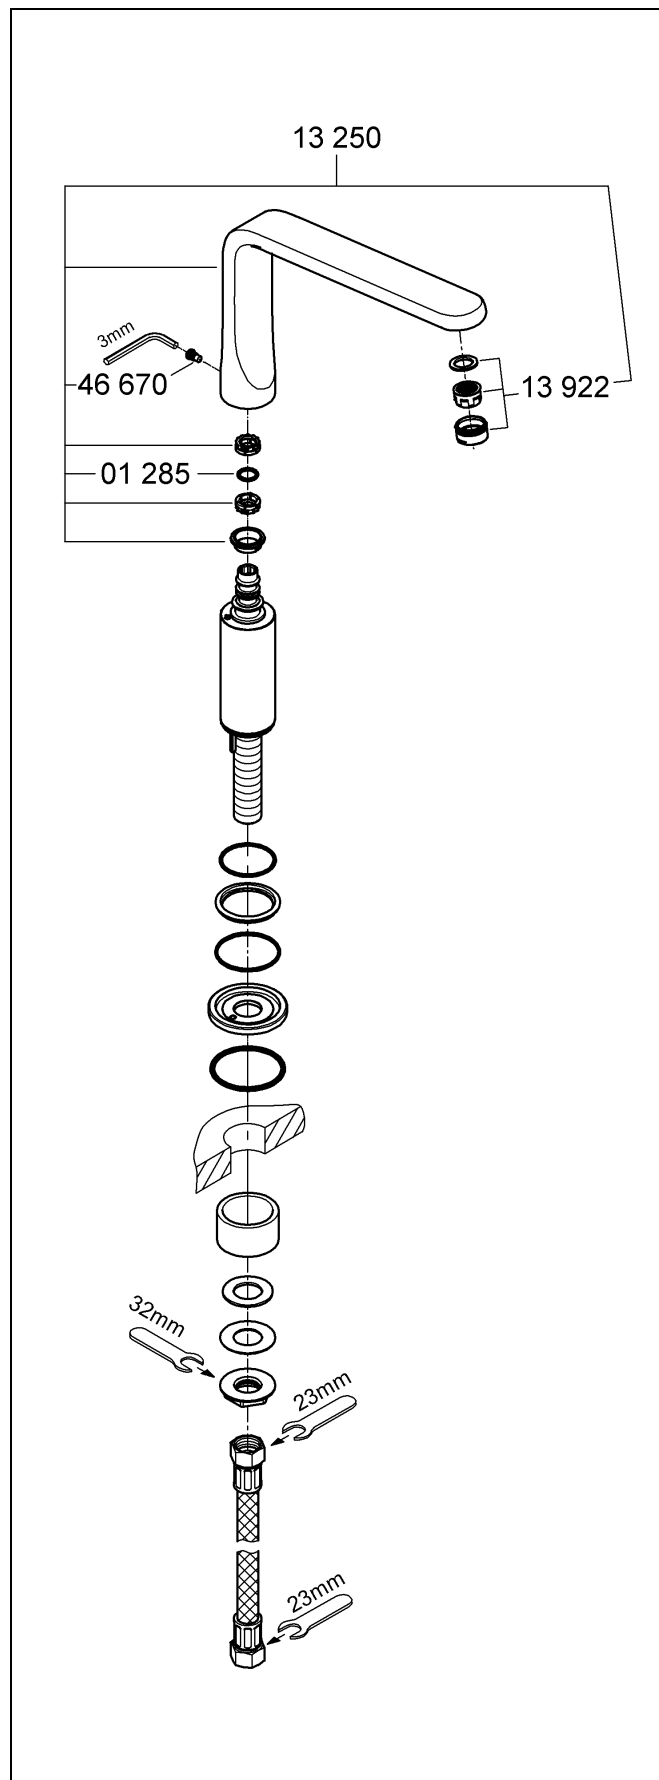

13 292

GROHE Veris

GROHE Veris

Design & Quality Engineering GROHE Germany

99.616.031/ÄM 221002/02.12

GROHE

ENJOY WATER®

Bitte diese Anleitung an den Benutzer der Armatur weitergeben!
 Please pass these instructions on to the end user of the fitting!
 S.v.p remettre cette instruction à l'utilisateur de la robinetterie!