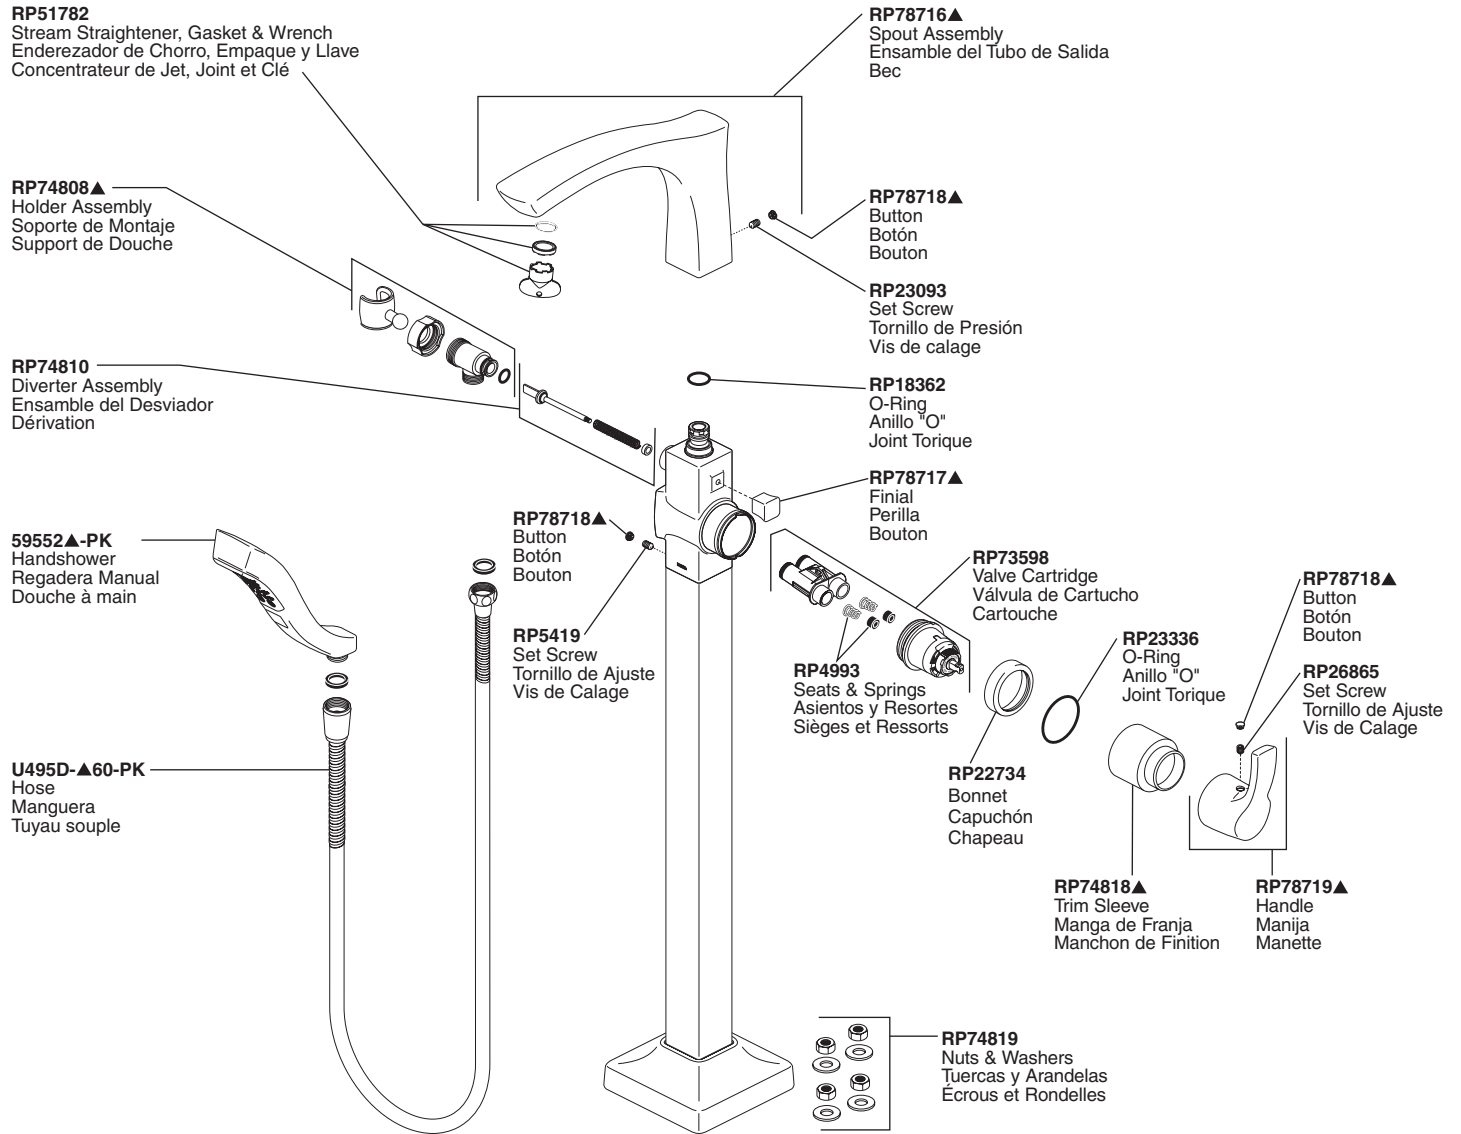

# Model / Modelo / Modèle T4752-FL

**Optional:**  
Pressure balance cartridge RP46074  
can replace RP73598.

**Opcional:**  
El cartucho RP46074 para balancear la  
presión puede reemplazar el RP73598.

**Facultatif :**  
La cartouche à équilibrage de pression  
RP46074 peut remplacer le modèle  
RP73598.

▲ Specify Finish  
Específique el Acabado  
Précisez le Fini