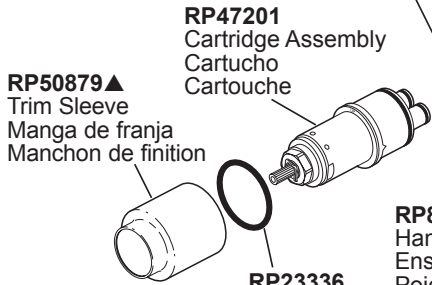

Models / Modelos / Modèles
T60061, T60261 & T60461

Model 87461▲
 1.75 GPM Showerhead
 (included w/ T60261 & T60461)
 6.6 L/Min Cabeza de regadera
 (incluidas con T60261 y T60461)
 6.6 L/Min Pomme de douche
 (inclus avec T60261 et T60461)

RP78580▲
 Shower Arm & Flange
 Brazo de regadera y brida
 Tuyau de pomme de douche et colerette

RP74785
 Available Extension Kit
 Kit de extensión disponible
 Kit d'extension disponibles

RP49089▲
 Trim Ring
 Aro de accesorio
 Anneau décoratif

RP49090
 Trim Screws
 Atornillos de franja
 Vis de finition

RP50879▲
 Trim Sleeve
 Manga de franja
 Manchon de finition

RP47201
 Cartridge Assembly
 Cartucho
 Cartouche

RP81526▲
 Button & Friction
 Ring
 Botón y anillo
 de la fricción
 Bouton et boucle
 de frottement

RP26853
 Allen Wrench
 Llave
 Clé

RP78581▲
 Tub Spout/Pull-Up Diverter
 Tubo de salida para bañera/
 botón desviador de alzar
 Bec/avec dérivation à tirette