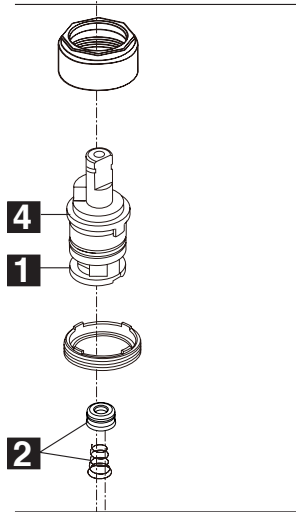

Model/Modelo/Modèle
 25725LF
 Series/Series/Seria

▲ Specify Finish
 Especifique el Acabado
 Précisez le Fini

RP76885 ▲
 Lift Rod
 Barra de Alzar
 Tige de Manoeuvre

RP76884 ▲
 Handle Assembly
 Conjunto de manija
 Montage de la manette

RP74418
 Stem Unit Assembly, Seat & Spring,
 Bonnet Nut & Washer
 Ensemble de la Unidad del Vástago,
 Asiento y Resorte, Bonete y Arandela
 Obturateur, siège et ressort, écrou à
 chapeau et rondelle

4
1