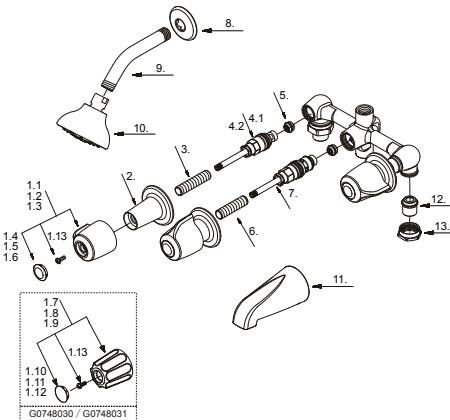

GERBER

**G0048030 / G0048031 / G0748030 /
G0748031**
Gerber Classics™

Three Handle Tub / Shower Fitting

Raccord pour bain / douche à trois manettes

Grifo (con válvula) de tres manijas para bañera / ducha

Part #	Part Name	Nom de la pièce	Nombre de Parte	Part # # de pièce # de Parte
1.1	Metal Handle Assembly - Cold	Assemblage de manette en métal - froid	Ensamblaje de manija metálicas - frío	G0097913
1.2	Metal Handle Assembly - Hot	Assemblage de manette en métal - chaud	Ensamblaje de manija metálicas - caliente	G0097912
1.3	Metal Handle Assembly	Assemblage de manette en métal	Ensamblaje de manija metálicas	G0097914
1.4	Handle Cap - Hot	Capuchon de la manette - chaud	Tapón - caliente	G0094253
1.5	Handle Cap - Cold	Capuchon de la manette - froid	Tapón - frío	G0094254
1.6	Handle Cap	Capuchon de la manette	Tapón	G0094256
1.7	Metal Handle Assembly - Cold	Assemblage de manette en métal - froid	Ensamblaje de manija metálicas - frío	G0098827
1.8	Metal Handle Assembly - Hot	Assemblage de manette en métal - chaud	Ensamblaje de manija metálicas - caliente	G0098826
1.9	Metal Handle Assembly	Assemblage de manette en métal	Ensamblaje de manija metálicas	G0098828
1.10	Handle Cap - Hot	Capuchon de la manette - chaud	Tapón-caliente	G0094445
1.11	Handle Cap - Cold	Capuchon de la manette - froid	Tapón - frío	G0094446
1.12	Handle Cap	Capuchon de la manette	Tapón	G0094447
1.13	Screw (10 -24 UNC * 11/16" L)	Vis	Tornillos	G0090700
2	Escutcheon Assembly	Assemblage d'applique	Ensamblaje del Escudo	G0090268
3	Screw Bolt	Boulon à vis	Perno aterrajado	G0090067
4.1	Compression Assembly - Cold	Assemblage de cartouche à compression - froid	Juego de cartucho de compresión - frío	G0098674
4.2	Compression Assembly - Hot	Assemblage de cartouche à compression - chaud	Juego de cartucho de compresión - caliente	G0098673
5	Seat	Siège	Asiento	G0090161
6	Screw Bolt	Boulon à vis	Perno aterrajado	G0090066
7	Diverter Assembly	Dispositif de derivation	Transferencia	G0098726
8	Shower Flange	Bride de bras de douche	Brida del brazo de la ducha	G0092021
9	Shower Arm	Bras de douche	Brazo de ducha	A020002-S
10	Shower Head	Pomme de douche	Cabeza de ducha	G0049108
11	Spout Assembly	Assemblage du bec	Ensamblaje de vertedor	G0090275
12	Combo IPS/Solder Adapter	Combo IPS / Soudure et Adaptateur	Combo IPS / Soldadura de Adaptador	G0090173
13	Coupling Nut	Écrou de blocage	Contratuerca	G0096690