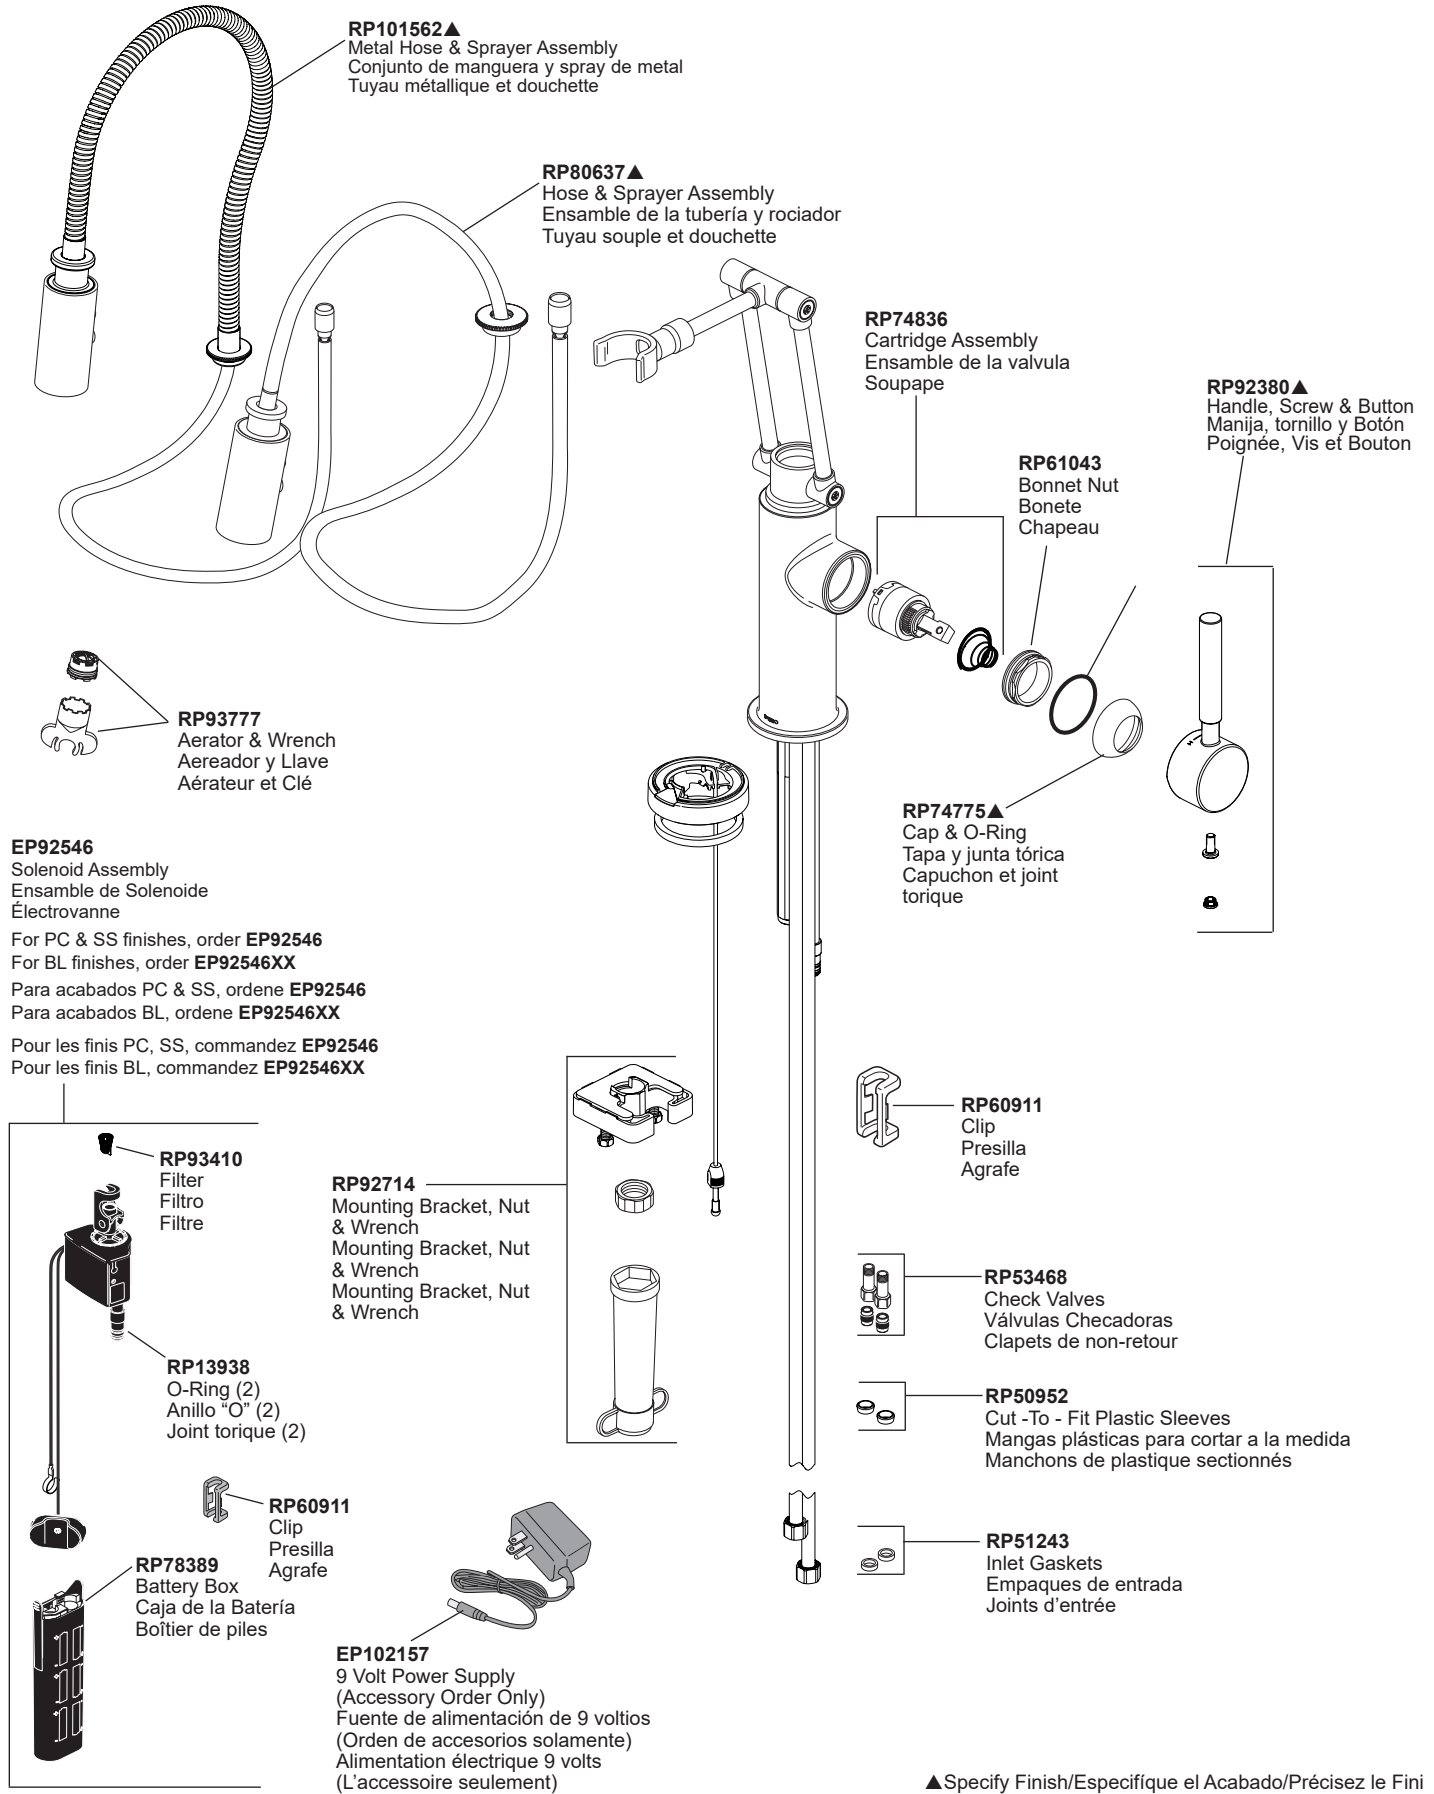

**SOLNA®**  
**Model/Modelo/Modèle**  
**64121LF▲ & 64221LF▲**

▲Specify Finish/Especifique el Acabado/Précisez le Fini

Accessory Order Only / Solo para ordenar accesorios / Accessoire livrable séparément

**RP79275▲**  
 Dispenser Assembly  
 (Accessory order only)  
 Ensamble del Dispensador  
 (Orden de accesorio solamente)  
 Distributeur  
 (livrable séparément seulement)

**RP83779**  
 Pump  
 Bomba  
 Pompe

**RP80917▲**  
 Base Assembly  
 (Includes base  
 and gasket)  
 Ensamble  
 del Base (incluye  
 base y empaque)  
 Base (includ base  
 et joint)

**RP30395**  
 Vented Funnel  
 (Accessory Order Only)  
 Embudo  
 (Orden de accesorio solamente)  
 Entonnoir  
 (Livrable séparément seulement)

**RP71451▲**  
 Optional 10" Escutcheon with 8" Centers,  
 Mounting Screws and gasket (not included)  
 Chapa opcional de 10" de 8" centros, Tornillos  
 para la Instalación y Empaque  
 (no incluido)  
 Plaque de finition facultative de 10 po pour 8  
 po centres, vis de montage, écrous, rondelles  
 et joint (non inclus)