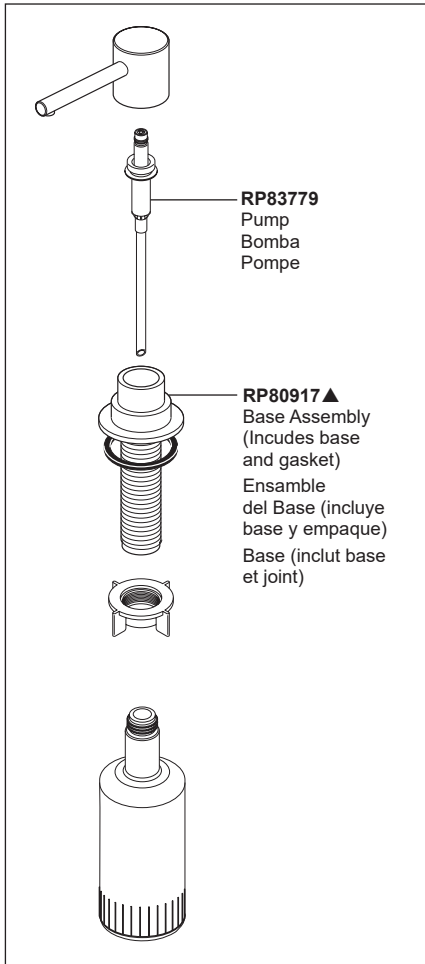

**SOLNA®**  
**Model/Modelo/Modèle**  
**64121LF▲ & 64221LF▲**

▲Specify Finish/Especifique el Acabado/Précisez le Fini

Accessory Order Only / Solo para ordenar accesorios / Accessoire livrable séparément

**RP79275▲**  
 Dispenser Assembly  
 (Accessory order only)  
 Ensamble del Dispensador  
 (Orden de accesorio solamente)  
 Distributeur  
 (livrable séparément seulement)

**RP83779**  
 Pump  
 Bomba  
 Pompe

**RP80917▲**  
 Base Assembly  
 (Includes base  
 and gasket)  
 Ensamble  
 del Base (incluye  
 base y empaque)  
 Base (includ base  
 et joint)

**RP30395**  
 Vented Funnel  
 (Accessory Order Only)  
 Embudo  
 (Orden de accesorio solamente)  
 Entonnoir  
 (Livrable séparément seulement)

**RP71451▲**  
 Optional 10" Escutcheon with 8" Centers,  
 Mounting Screws and gasket (not included)  
 Chapa opcional de 10" de 8" centros, Tornillos  
 para la Instalación y Empaque  
 (no incluido)  
 Plaque de finition facultative de 10 po pour 8  
 po centres, vis de montage, écrous, rondelles  
 et joint (non inclus)