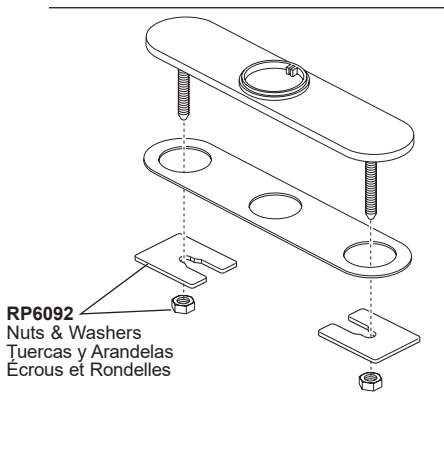

**SOLNA®**  
**Model/Modelo/Modèle**  
**64121LF▲ & 64221LF▲**

▲Specify Finish/Especifique el Acabado/Précisez le Fini

Accessory Order Only / Solo para ordenar accesorios / Accessoire livrable séparément

**RP79275▲**  
 Dispenser Assembly  
 (Accessory order only)  
 Ensamble del Dispensador  
 (Orden de accesorio solamente)  
 Distributeur  
 (livrable séparément seulement)

**RP83779**  
 Pump  
 Bomba  
 Pompe

**RP80917▲**  
 Base Assembly  
 (Includes base  
 and gasket)  
 Ensamble  
 del Base (incluye  
 base y empaque)  
 Base (includ base  
 et joint)

**RP30395**  
 Vented Funnel  
 (Accessory Order Only)  
 Embudo  
 (Orden de accesorio solamente)  
 Entonnoir  
 (Livrable séparément seulement)

**RP71451▲**  
 Optional 10" Escutcheon with 8" Centers,  
 Mounting Screws and gasket (not included)  
 Chapa opcional de 10" de 8" centros, Tornillos  
 para la Instalación y Empaque  
 (no incluido)  
 Plaque de finition facultative de 10 po pour 8  
 po centres, vis de montage, écrous, rondelles  
 et joint (non inclus)