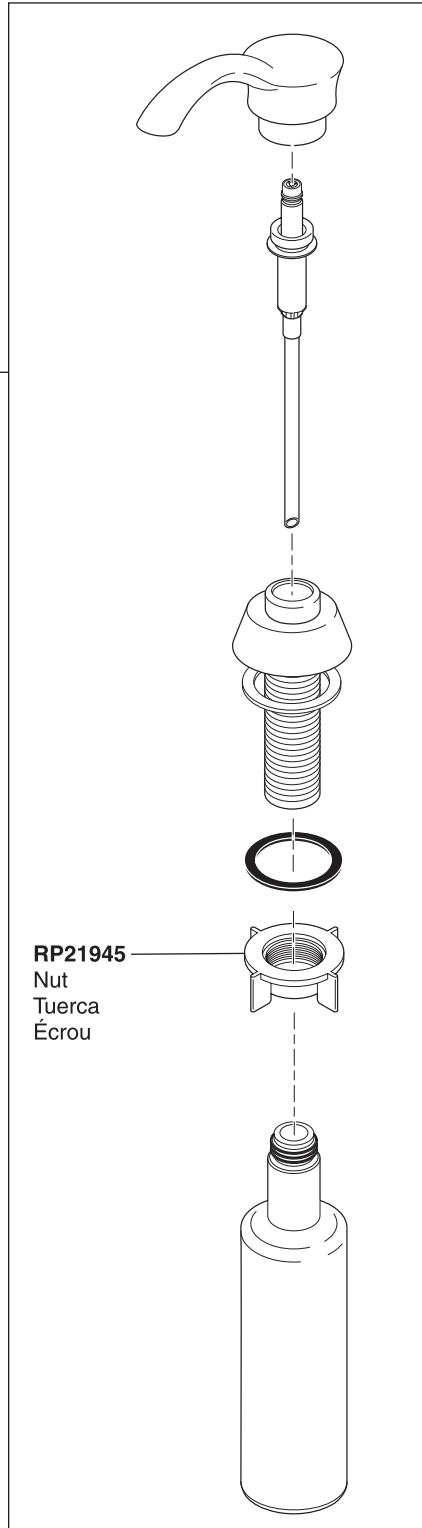

# Soap Dispenser Distributeur de Savon

Dispensador de Jabón

Soap Dispenser

Model/Modelo/Modèle RP50781

**RP50781▲**  
Soap Dispenser  
Dispensador de Jabón  
Distributeur de savon

**RP21945**  
Nut  
Tuerca  
Écrou