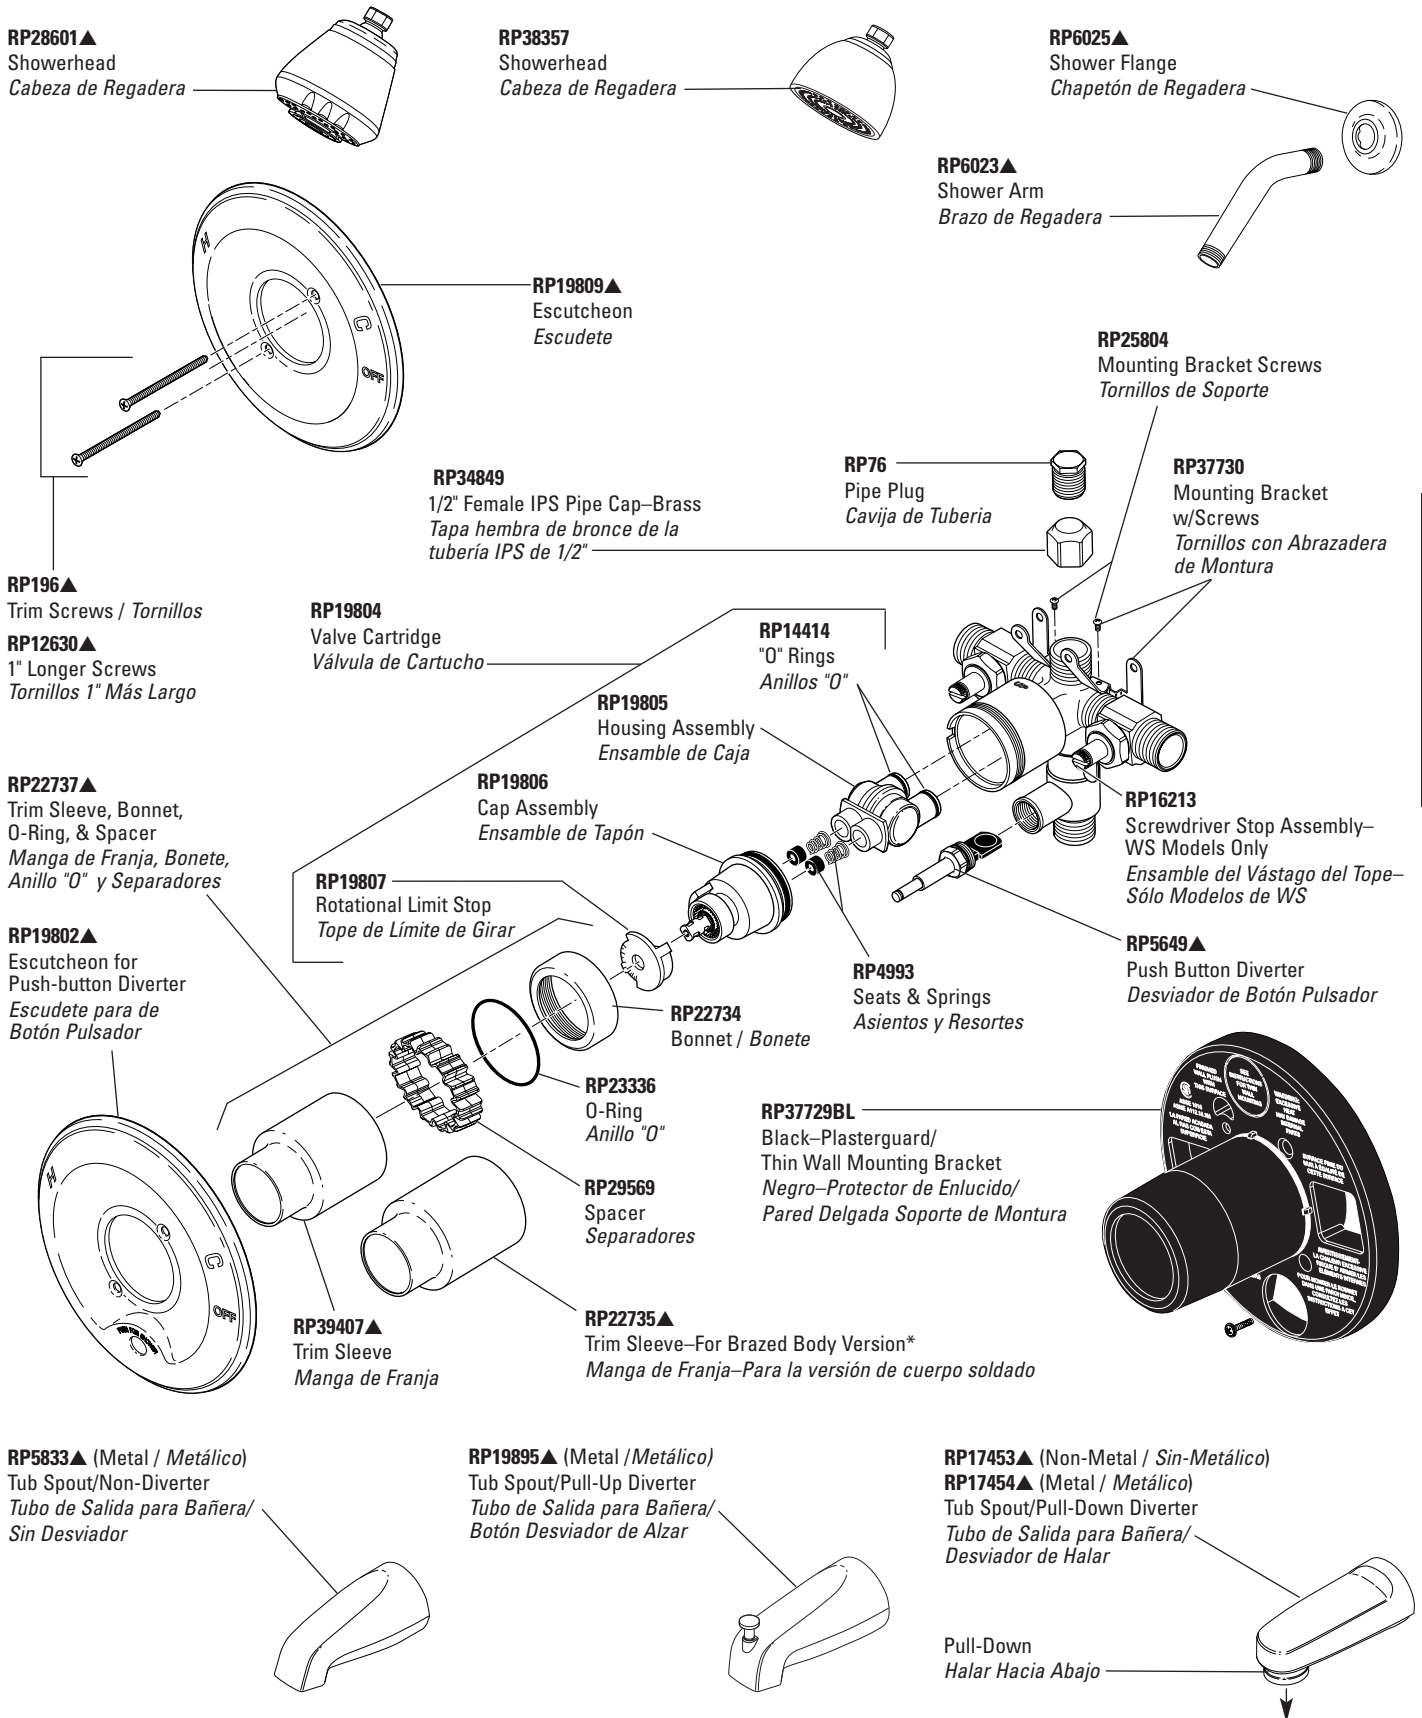

# Single Handle Monitor® Bath Valves

## Válvulas de Bañeras Monitor® de Manija Sencilla

### Monitor® Series Models/Modelos 1300 & 1400 Series

TUB/SHOWER

Refer to page 120 for Handles. / Para manijas referirse a la pagina 120.

\*For models manufactured before January 2003 / Para modelos fabricados antes de Enero 2003