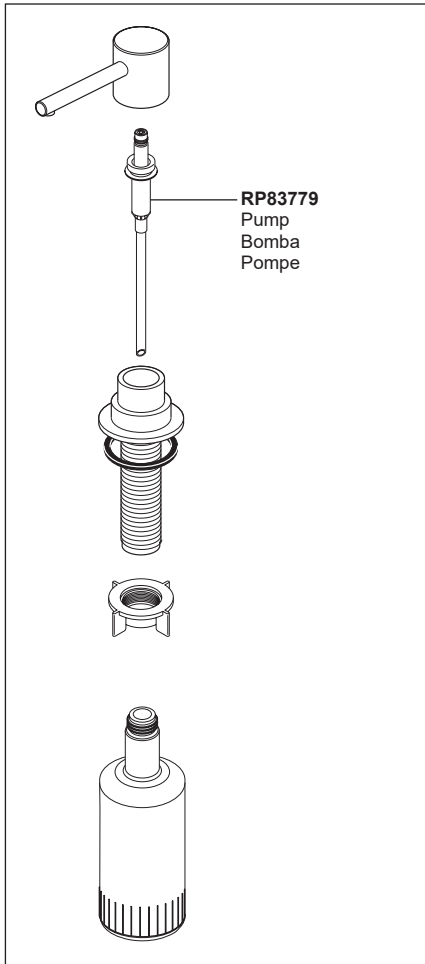

RP83779
Pump
Bomba
Pompe

RP79275▲
Dispenser Assembly
(Accessory order only)
Ensamble del Dispensador
(Orden de accesorio solamente)
Distributeur
(livrable séparément seulement)

RP30395
Vented Funnel
(Accessory Order Only)
Embudo
(Orden de accesorio solamente)
Entonnoir
(Livvable séparément seulement)

RP6092
Nuts & Washers
Tuercas y Arandelas
Écrous et Rondelles

RP71451▲
Optional 10" Escutcheon with 8" Centers,
Mounting Screws and gasket (not included)
Chapa opcional de 10" de 8" centros, Tornillos
para la Instalación y Empaque
(no incluido)
Plaque de finition facultative de 10 po pour 8
po centres, vis de montage, écrous, rondelles
et joint (non inclus)