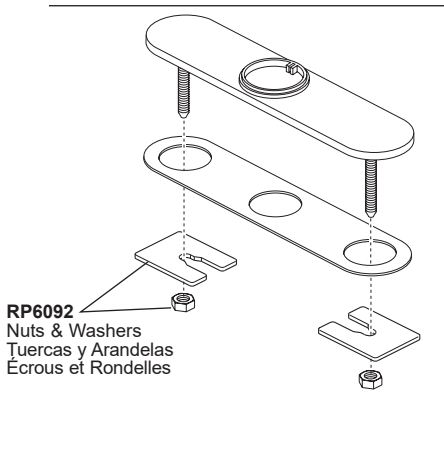

RP6092
Nuts & Washers
Tuercas y Arandelas
Écrous et Rondelles

RP71451▲
Optional 10" Escutcheon with 8" Centers,
Mounting Screws and gasket (not included)
Chapa opcional de 10" de 8" centros, Tornillos
para la Instalación y Empaque
(no incluido)
Plaque de finition facultative de 10 po pour 8
po centres, vis de montage, écrous, rondelles
et joint (non inclus)