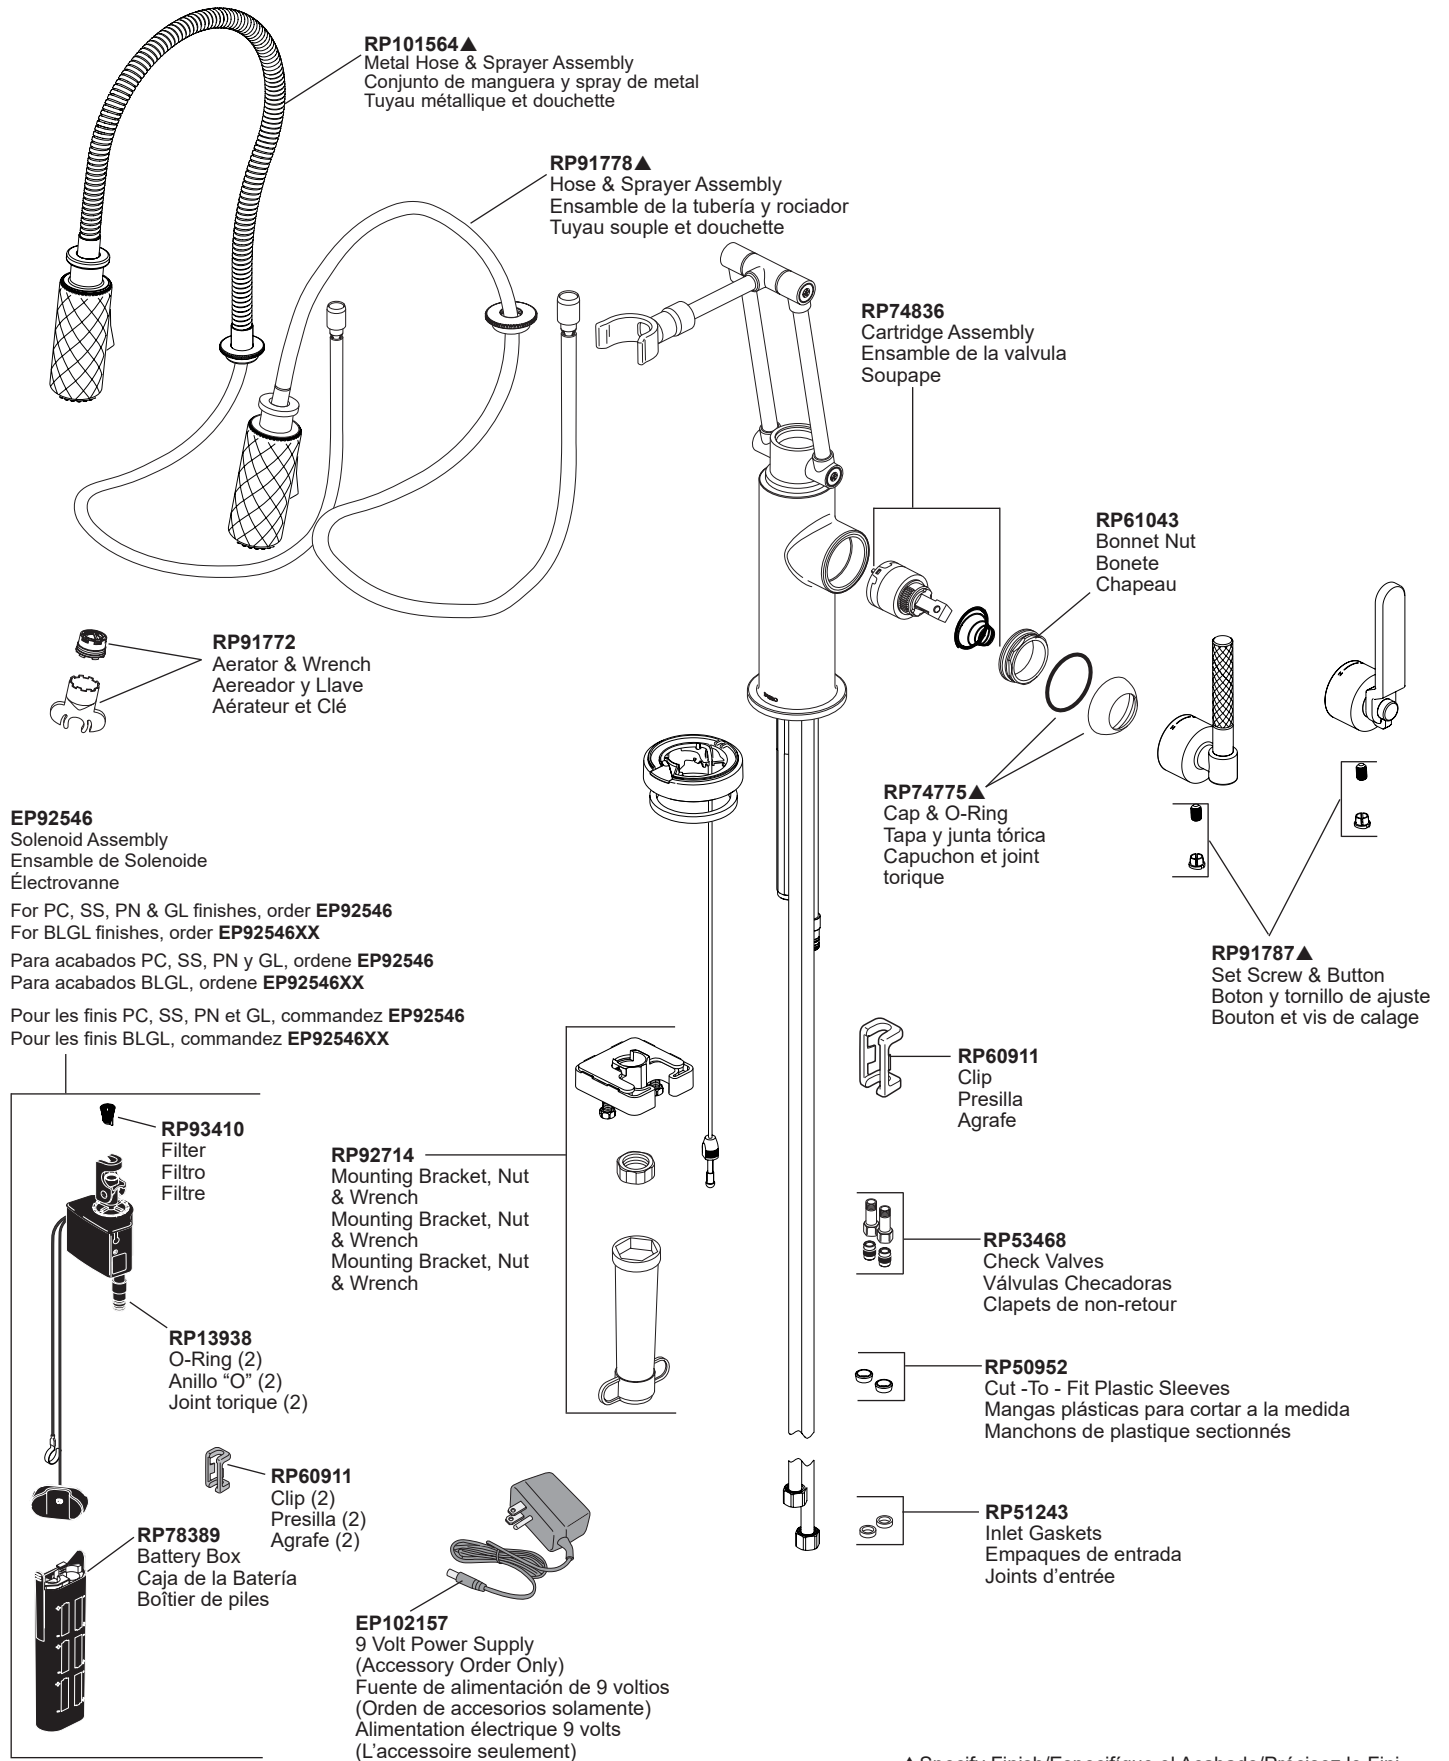

LITZE™

Models/Modelos/Modèles

64143LF▲, 64144LF▲, 64243LF▲ & 64244LF▲

▲Specify Finish/Especifique el Acabado/Précisez le Fini