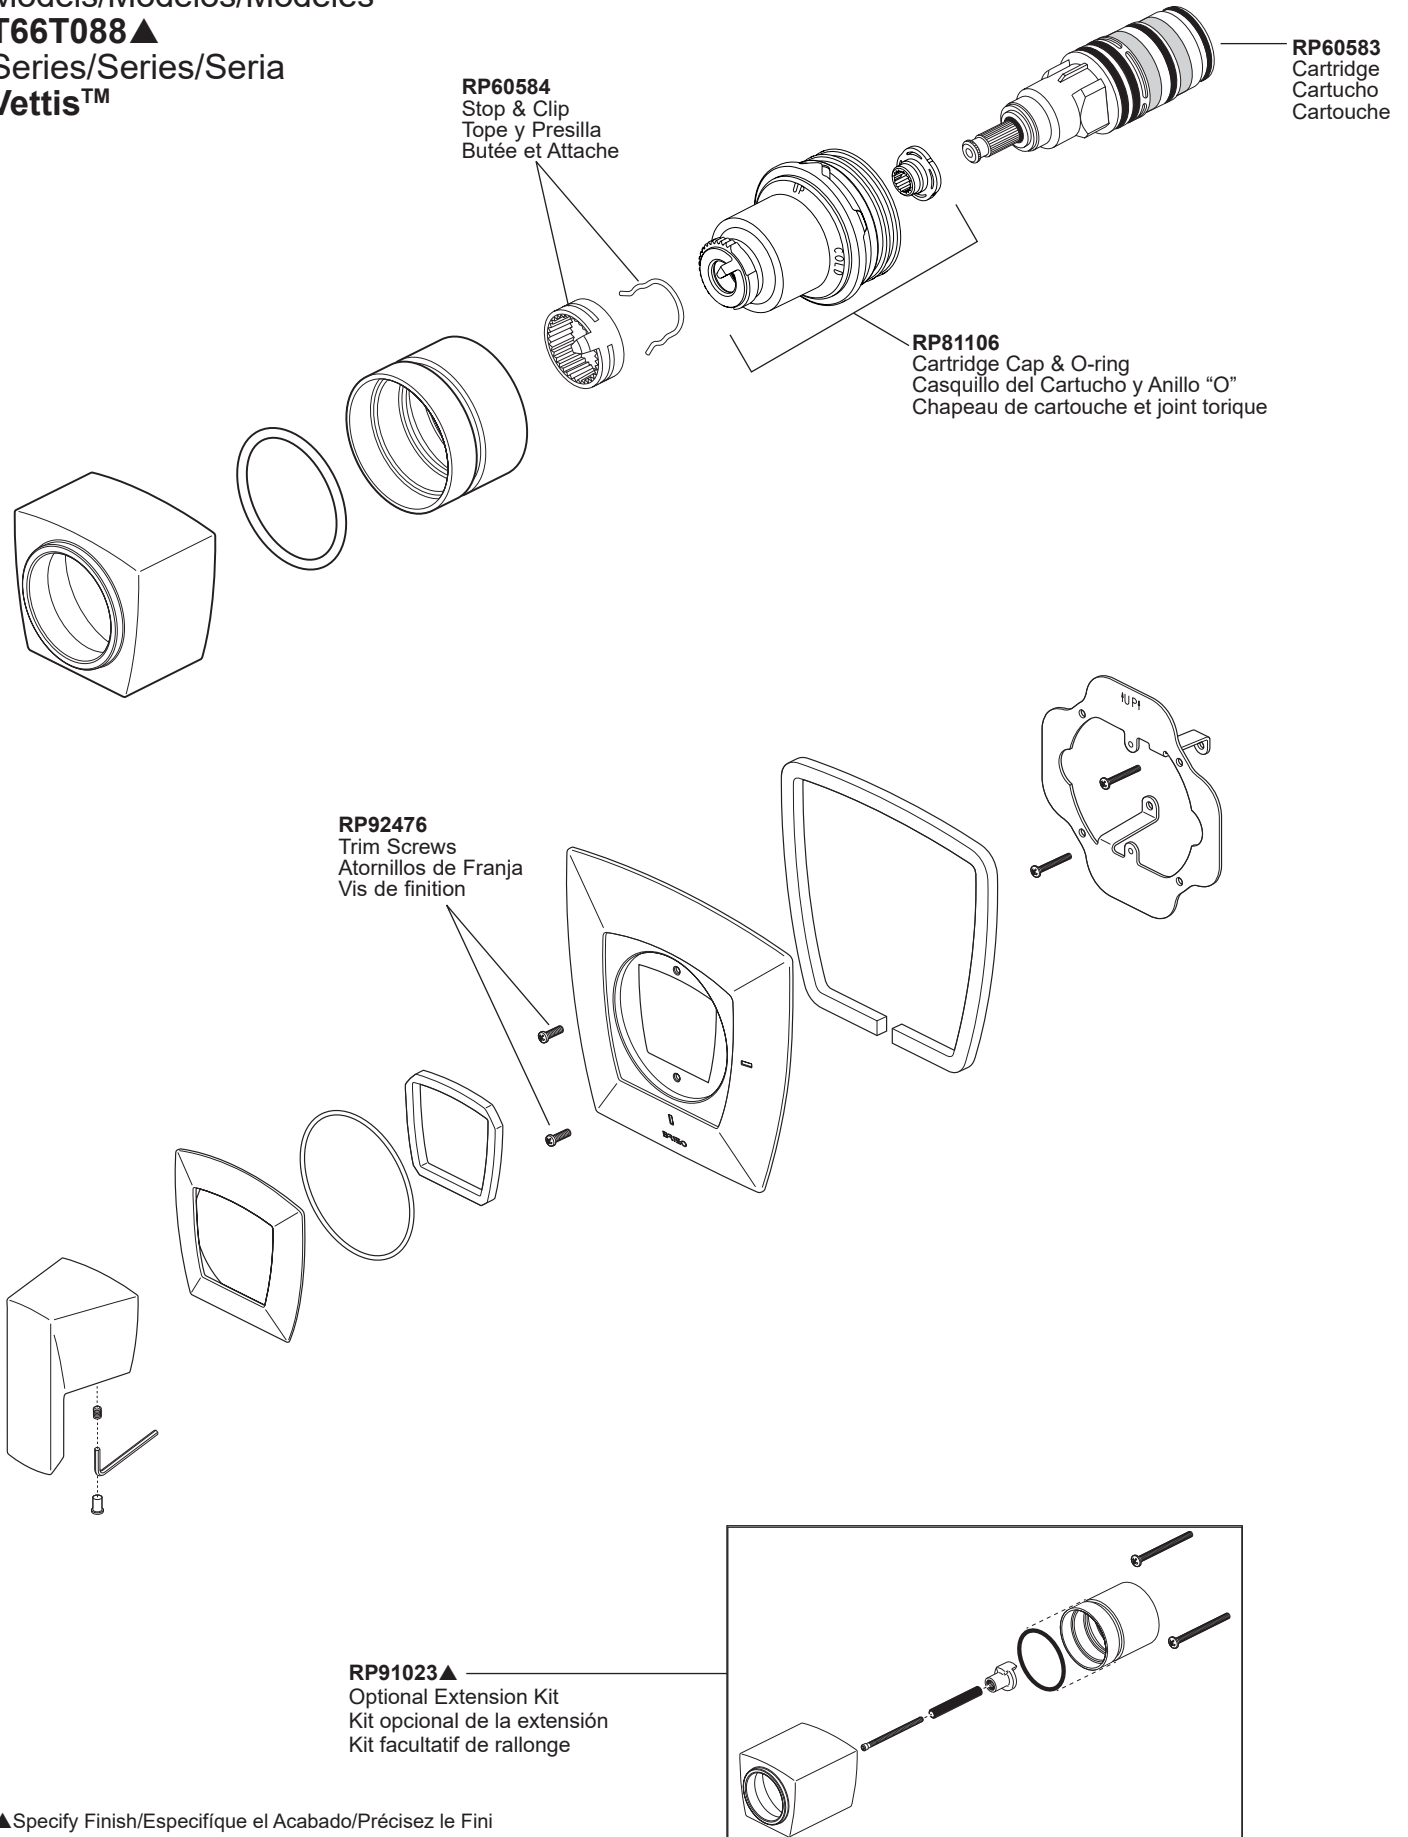

Models/Modelos/Modèles

T66T088▲

Series/Series/Seria

Vettis™

RP60584
Stop & Clip
Tope y Presilla
Butée et Attache

RP60583
Cartridge
Cartucho
Cartouche

RP81106
Cartridge Cap & O-ring
Casquillo del Cartucho y Anillo "O"
Chapeau de cartouche et joint torique

RP92476
Trim Screws
Atornillos de Franja
Vis de finition

RP91023▲
Optional Extension Kit
Kit opcional de la extensión
Kit facultatif de rallonge

▲Specify Finish/Especifíque el Acabado/Précisez le Fini