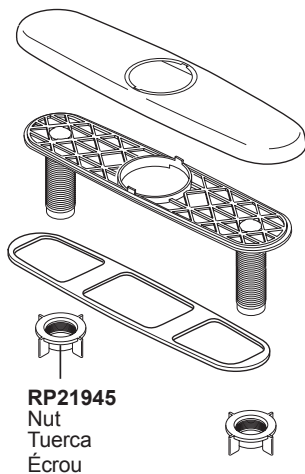

**LELAND®**  
**Models/Modelos/Modèles**  
**9178T-DST & 9678T-DST**

**RP80977**  
 Wand Retainer & Replacement Kit  
 Soporte para el mango y piezas de repuesto  
 Trousse de rechange et pièce de retenue de douchette

**RP51480▲**  
 Sprayer & Hose Assembly  
 (Includes aerator)  
 Rociador y Ensamble de la Manguera  
 (Incluye el aireador)  
 Douchette et Tuyau Souple  
 (Inclut aérateur)

**RP50815**  
 Aerator & Wrench  
 Aireador y Llave  
 Aérateur et Clé

**RP92714**  
 Mounting Bracket, Nut & Wrench  
 Soporte de montaje, separador y tuerca  
 Fixation de montage, pièce d'espacement et écrou

**RP62057**  
 62" Hose Assembly & Clip Only  
 62" Ensamble de la Manguera y Presilla solo  
 62 po Tuyau souple et agrafe seulement

**RP51502▲**  
 Cap  
 Bonete  
 Chapeau

**RP64764**  
 Contact Spring  
 Resorte del contacto  
 Ressort de contact

**RP51503**  
 Bonnet Nut  
 Tuerca  
 Écrou

**RP50587**  
 Valve Assembly  
 Ensamble del Cartucho  
 Cartouche