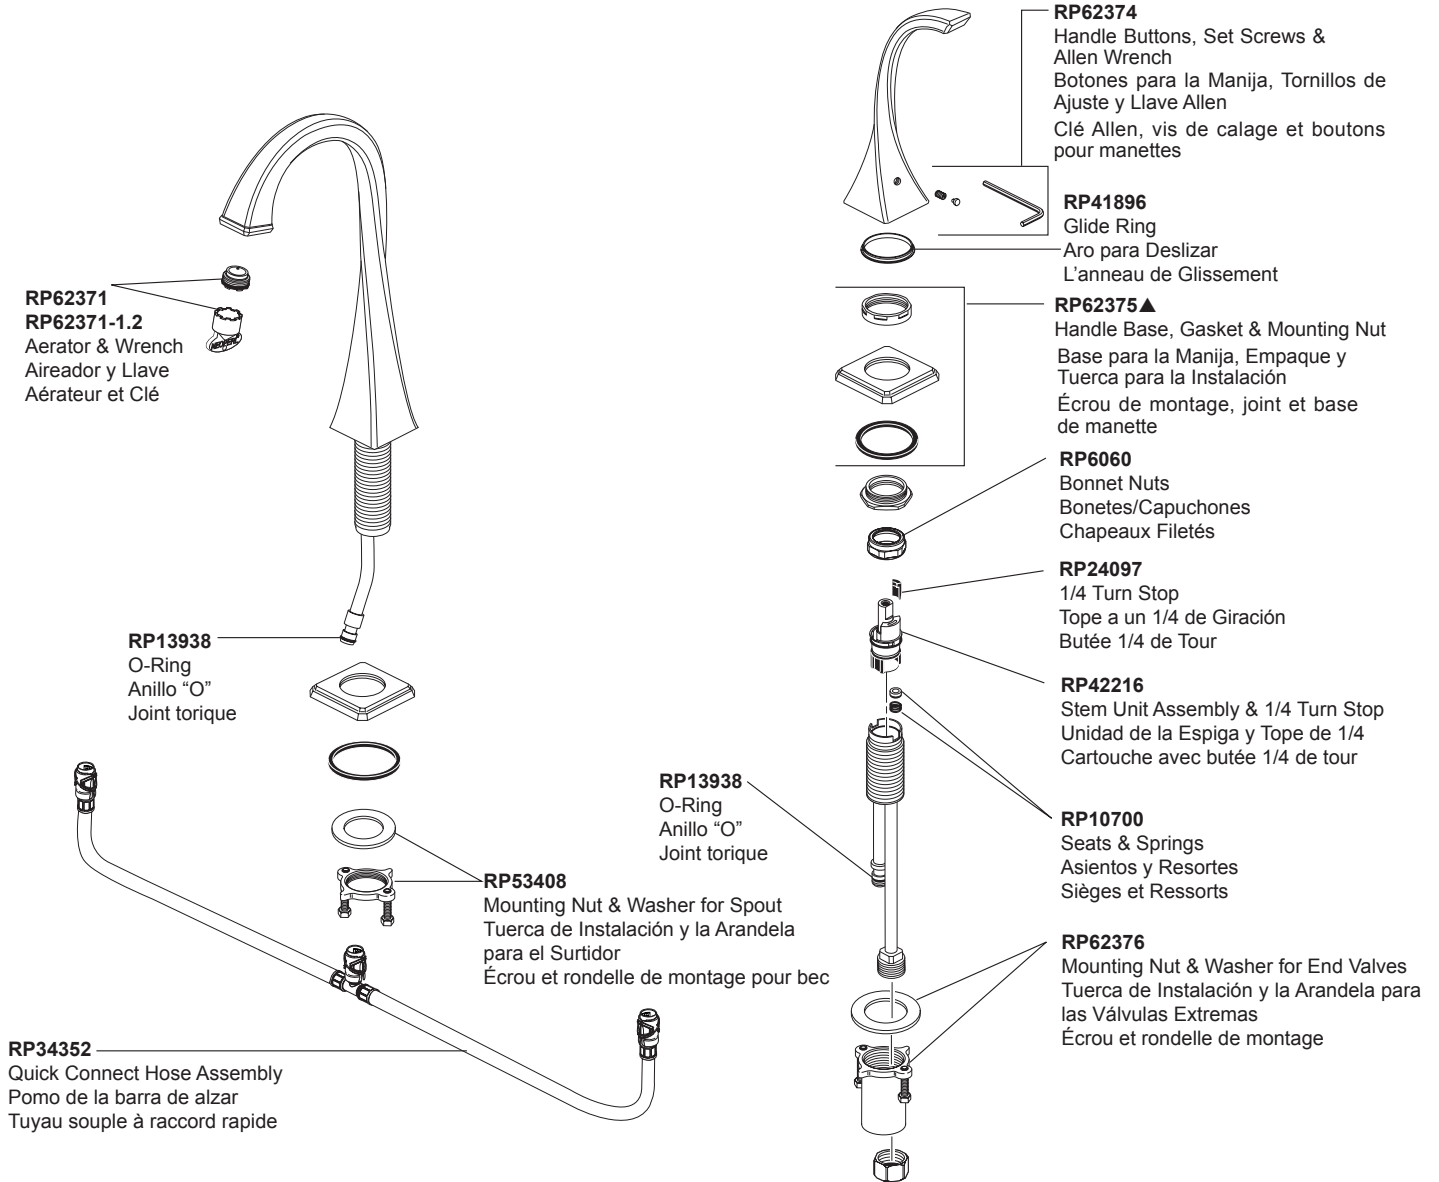

Virage®

Models/Modelos/Modèles

65430LF-▲ & 65430LF-▲-ECO

APPLIES TO THE PRODUCT USING CERAMIC CARTRIDGE VALVE:

▲Specify Finish / Especificque el Acabado / Précisez le Fini

Virage®

Models/Modelos/Modèles

65430LF-▲ & 65430LF-▲-ECO

APPLIES TO THE PRODUCT USING WASHERLESS VALVE:

▲Specify Finish / Especificque el Acabado / Précisez le Fini