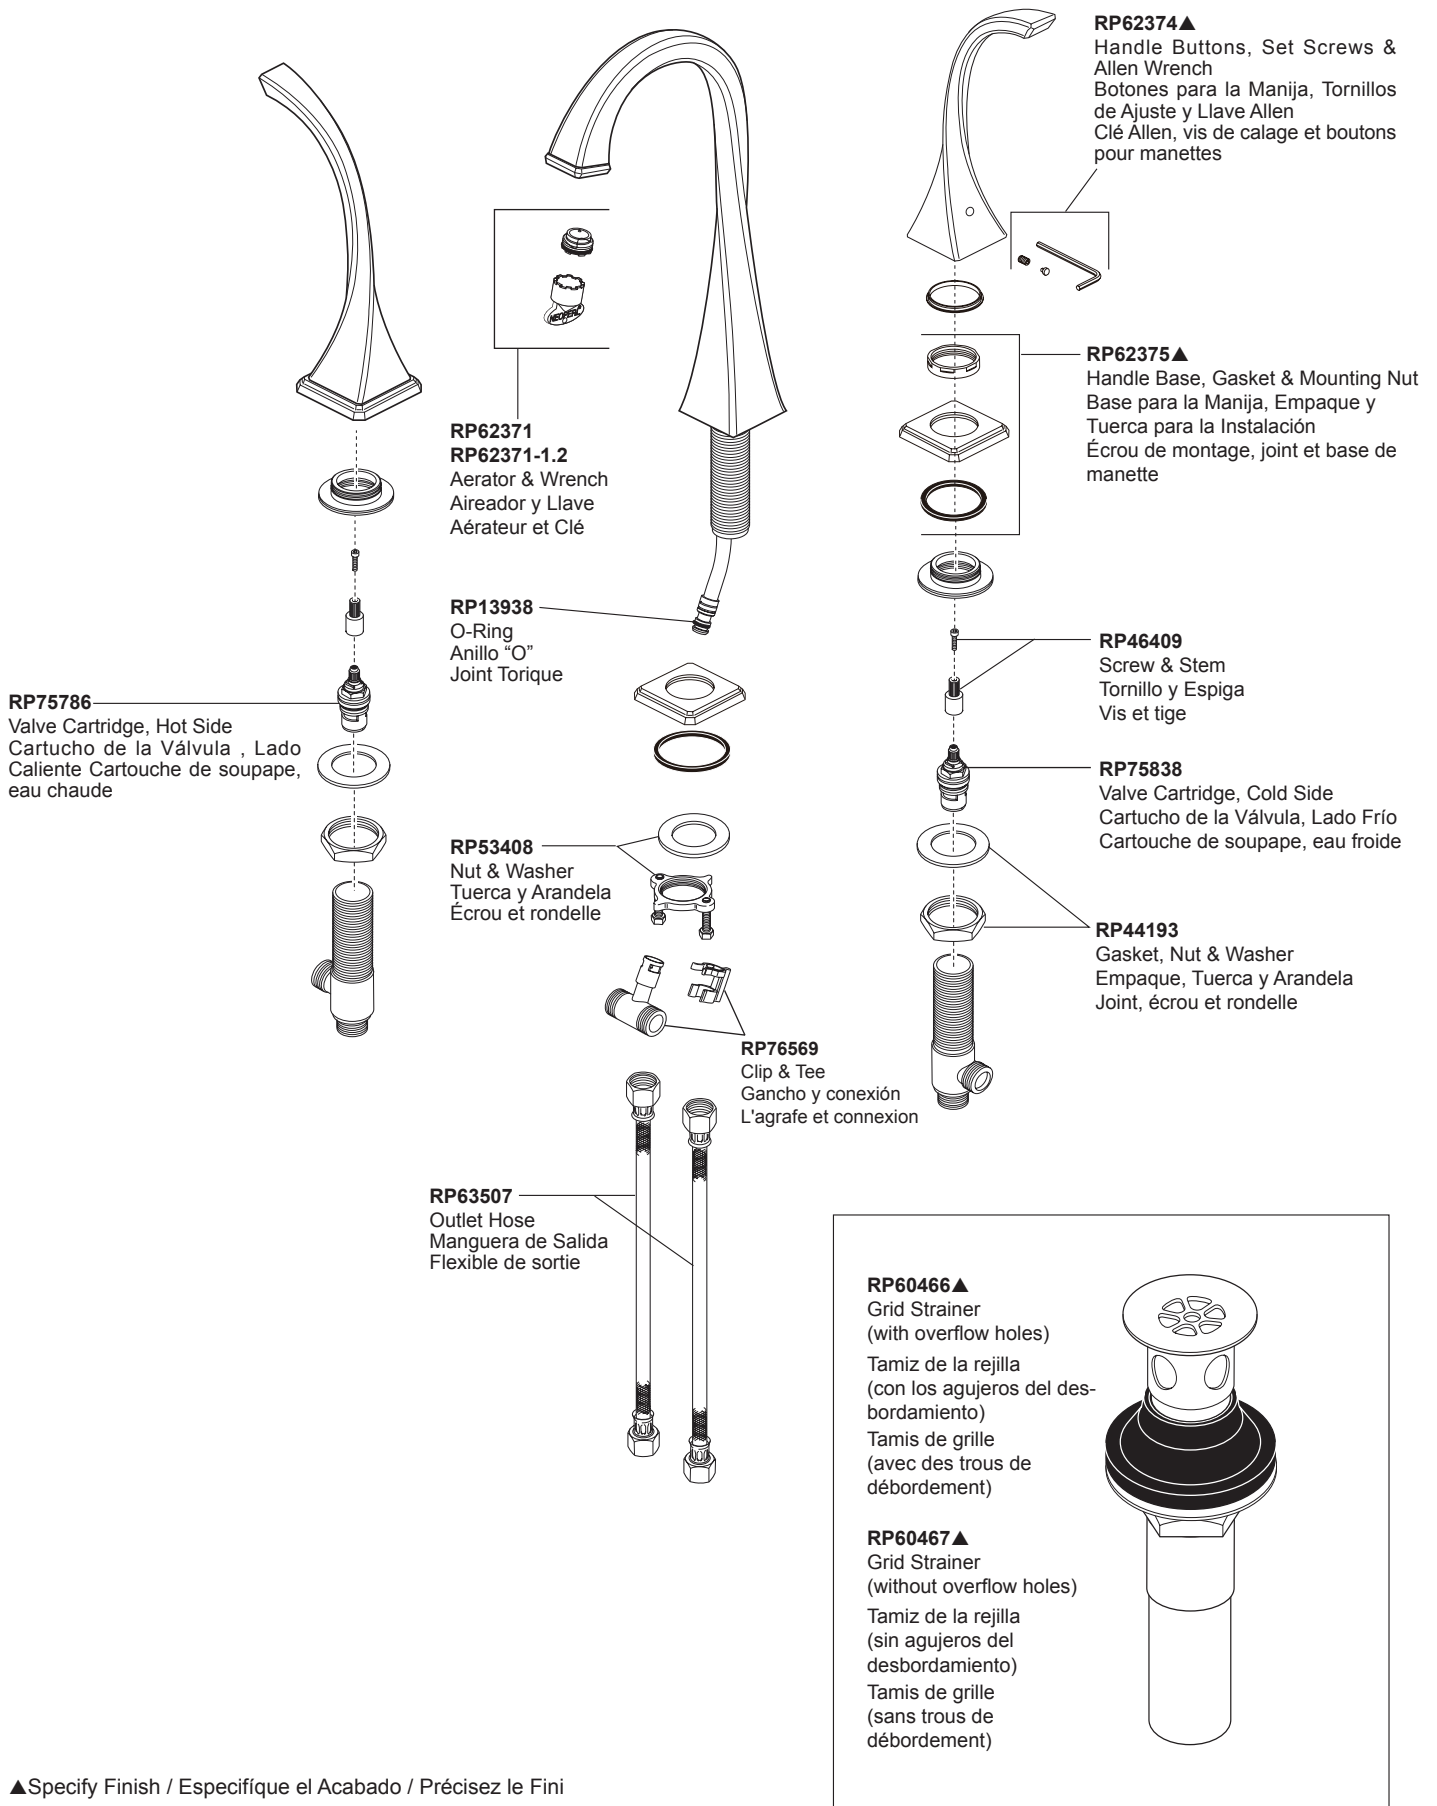

Virage®

Models/Modelos/Modèles

65430LF-▲ & 65430LF-▲-ECO

APPLIES TO THE PRODUCT USING CERAMIC CARTRIDGE VALVE:

▲Specify Finish / Especificque el Acabado / Précisez le Fini

Virage®

Models/Modelos/Modèles

65430LF-▲ & 65430LF-▲-ECO

APPLIES TO THE PRODUCT USING WASHERLESS VALVE:

▲Specify Finish / Especificque el Acabado / Précisez le Fini