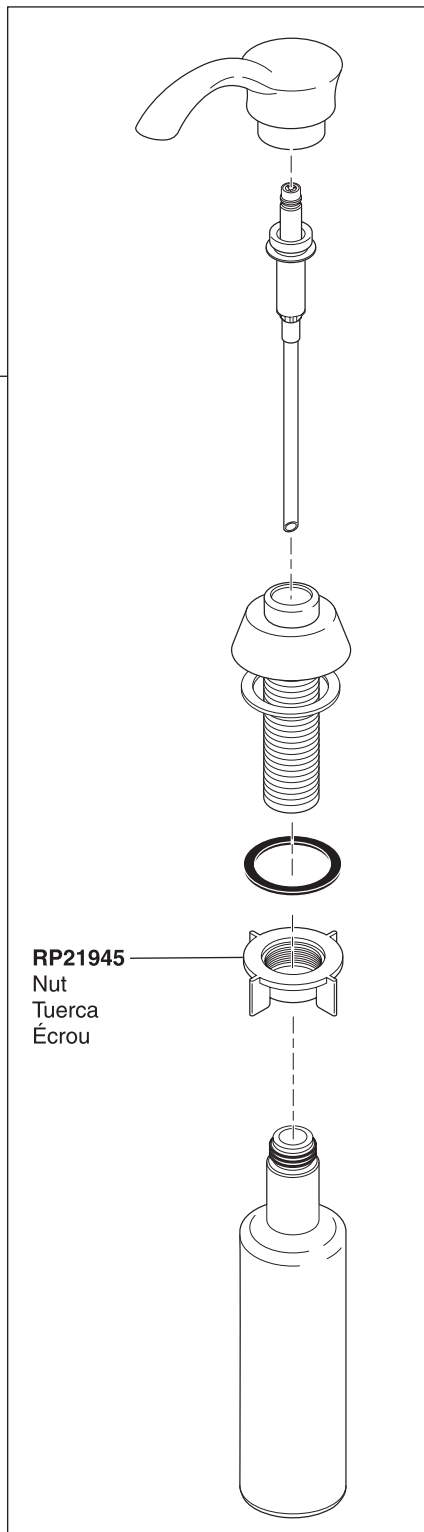

# Soap Dispenser Distributeur de Savon

Dispensador de Jabón

Soap Dispenser

Model/Modelo/Modèle RP50781

**RP50781▲**  
Soap Dispenser  
Dispensador de Jabón  
Distributeur de savon

**RP21945**  
Nut  
Tuerca  
Écrou