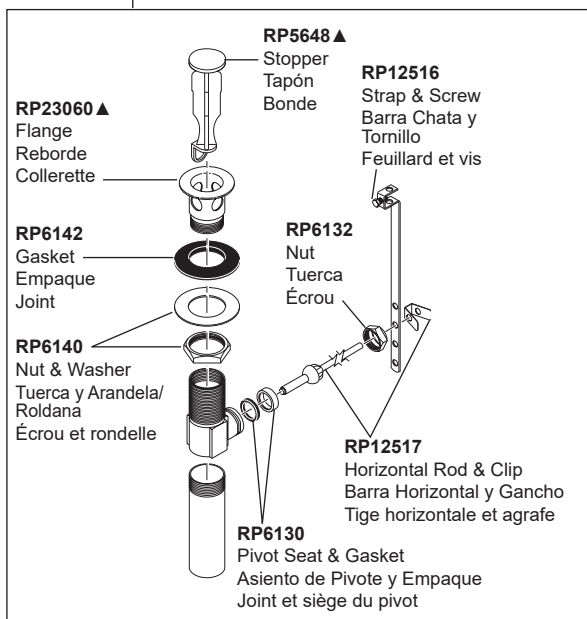

**RP34352**  
Quick Connect Hose Assembly  
Ensamble de la manguera de  
conexión rápida Quick Connect  
Tuyau souple à raccords  
rapides

**RP91030**  
Lift Rod Guide  
Guía para la barra  
del desagüe  
Guide de tirette

**RP92362**  
Spline Adapter and  
Screw  
Adaptador con  
estrías y tornillo  
Adaptateur cannelé  
et vis

**RP100223**  
Cold Cartridge  
Cartucho para el lado  
del agua fría  
Cartouche d'eau froide

**RP100226▲**  
Escutcheon-Handle  
Chapa de cubiertadisco para la manija  
Rosace de manette

**RP100484▲**  
Lift Rod and Finial  
High Spout  
Surtidor de cuello alto  
con barra para el  
desagüe y remate  
Tirette et fretel pour  
bec haut

**RP28653▲**  
Metal Pop-Up Assembly Less Lift Rod  
Ensamble de Metal del Desagüe Automático Sin la Barra de Alzar  
Renvoi mécanique en métal sans la tige de manoeuvre

**Handles (sold separately)  
Manijas (se vende por separado)  
Manettes (vendu séparément)**