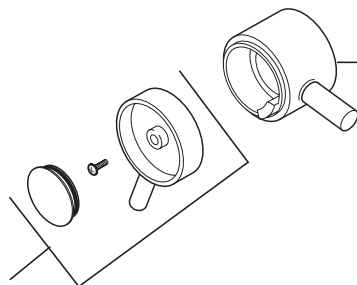

**RP47201**  
Cartridge Assembly  
Cartucho  
Cartouche

**RP49089▲**  
Trim Ring  
Aro de accesorio  
Anneau décoratif

**RP49095▲**  
Escutcheon (Diagonal Screw Holes)  
Chapetón (Huecos para los Tornillos Diagonales)  
Rosace (Trous de vis en diagonale)

**RP49090**  
Trim Screws  
Atornillos de Franja  
Vis de finition

**RP12630**  
Longer Screws  
Tornillos Más Grandes  
Vis plus longues

**RP23336**  
O-Ring  
Anillo "O"  
Joint torique

**RP49097▲**  
Handle Assembly  
Ensamble de la Manija  
Poignée

**RP49096▲**  
Temperature Knob, Cover & Screw  
Perilla de la Temperatura, Cubierta y Tornillo  
Poignée de réglage de température et vis

**RP54874s**  
Tub Spout/Pull-Down Diverter & Allen Wrench  
Tubo de Salida para Bañera/Desviador de Halar y Llave  
Bec/Avec dérivation sur embout et clé