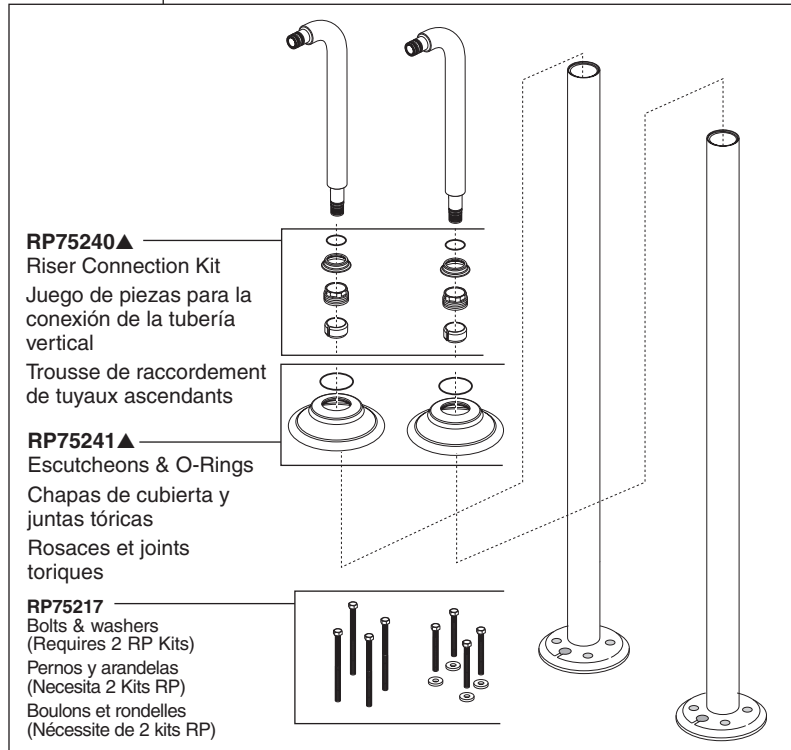

RP73766▲

Two Handle Floor Mount Freestanding Tub Filler Risers

Tuberías verticales de instalación en el piso para el llenado de bañeras/tinas no-empotradas de dos manijas.

Tuyaux ascendants pour robinet de baignoire autoporteur à montage sous le plancher, à deux manettes

RP73767▲

Optional Riser Extensions

(Use when additional spout height is required, provides 2" (51 mm) increase to the overall height of the faucet.)

Extensiones opcionales para las tuberías verticales (Se utiliza cuando el surtidor requiere una altura adicional, proporciona 2" (51 mm) de altura adicional total para la llave de agua/grifo.)

Tubes ascendants plus longs facultatifs (Utiliser lorsque le bec doit être plus haut. Augmente la hauteur totale du robinet de 2 po (51 mm).