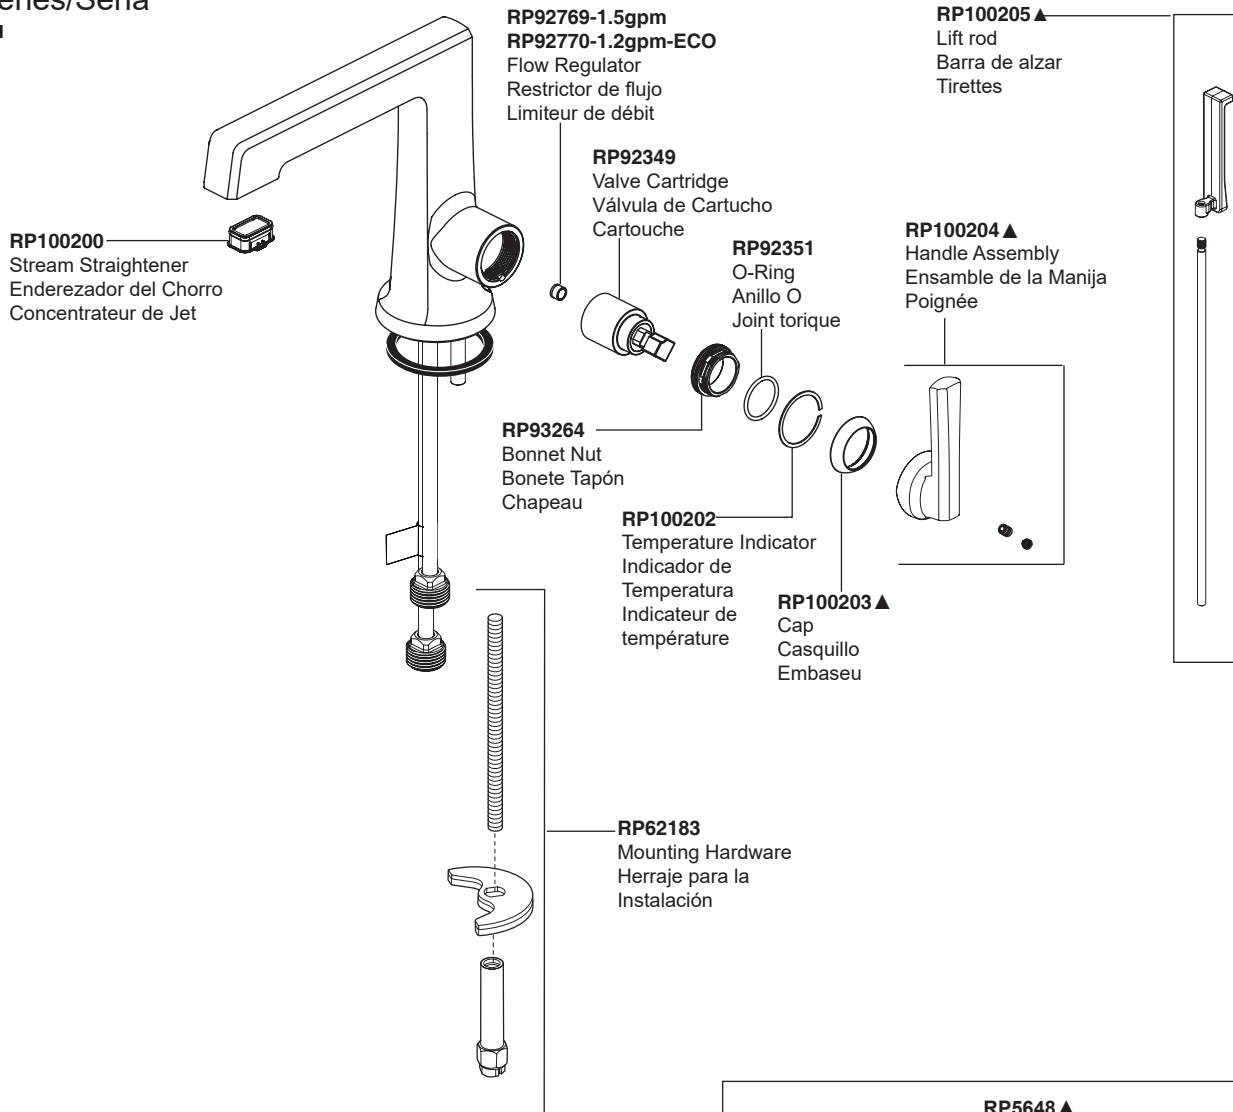

Model/Modelo/Modèle
 65098LF ▲
 65098LF ▲-ECO
 Series/Series/Seria
Levoir™

RP28653 ▲
Metal Pop-Up Assembly Less Lift Rod
Ensamble de Metal del Desagüe Automático Sin la Barra de Alzar
Renvoi Mécanique en Métal Sans la Tige de Manoeuvre