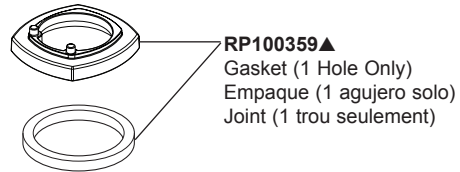

**Model/Modelo/Modèle**  
**776-LHP-DST**  
**Series/Series/Seria**  
**STRYKE™**

**RP71111 (0.5)**  
**RP72730 (1.0)**  
**RP70933-1.2**  
 Aerator & Wrench  
 Aereador y Llave  
 Aérateur et Clé

**RP91902**  
 Valve Assembly  
 Ensamble de la válvula  
 Soupape

**RP91903▲**  
 Bonnet Nut & Cap  
 Tuerca tapa y Tapa  
 Écrou-chapeau et  
 capuchon

**RP100359▲**  
 Gasket (1 Hole Only)  
 Empaque (1 agujero solo)  
 Joint (1 trou seulement)

**RP47029**  
 Mounting Bracket  
 Abrazadera  
 Support

**RP47030**  
 Nut & Wrench Assembly  
 Ensamble de Tuerca y Llave  
 Écrou et clé

**RP51243**  
 Gaskets  
 Empaques  
 Joints

**RP50952**  
 Plastic Sleeves  
 Mangas Plásticas  
 Manchons en plastique