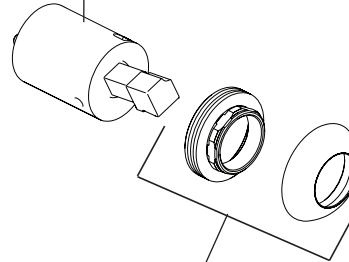

**Model/Modelo/Modèle**  
**776-LHP-DST**  
**Series/Series/Seria**  
**STRYKE™**

**RP71111 (0.5)**  
**RP72730 (1.0)**  
**RP70933-1.2**  
 Aerator & Wrench  
 Aereador y Llave  
 Aérateur et Clé

**RP91902**  
 Valve Assembly  
 Ensamble de la válvula  
 Soupape

**RP91903▲**  
 Bonnet Nut & Cap  
 Tuerca tapa y Tapa  
 Écrou-chapeau et  
 capuchon

**RP100359▲**  
 Gasket (1 Hole Only)  
 Empaque (1 agujero solo)  
 Joint (1 trou seulement)

**RP47029**  
 Mounting Bracket  
 Abrazadera  
 Support

**RP47030**  
 Nut & Wrench Assembly  
 Ensamble de Tuerca y Llave  
 Écrou et clé

**RP51243**  
 Gaskets  
 Empaques  
 Joints

**RP50952**  
 Plastic Sleeves  
 Mangas Plásticas  
 Manchons en plastique

**H550▲**  
 Handle Assembly  
 El ensamble de la manija.  
 Manette

**H551▲**  
 Handle Assembly  
 El ensamble de la manija.  
 Manette

▲Specify Finish / Especificque el Acabado / Précisez le Fini