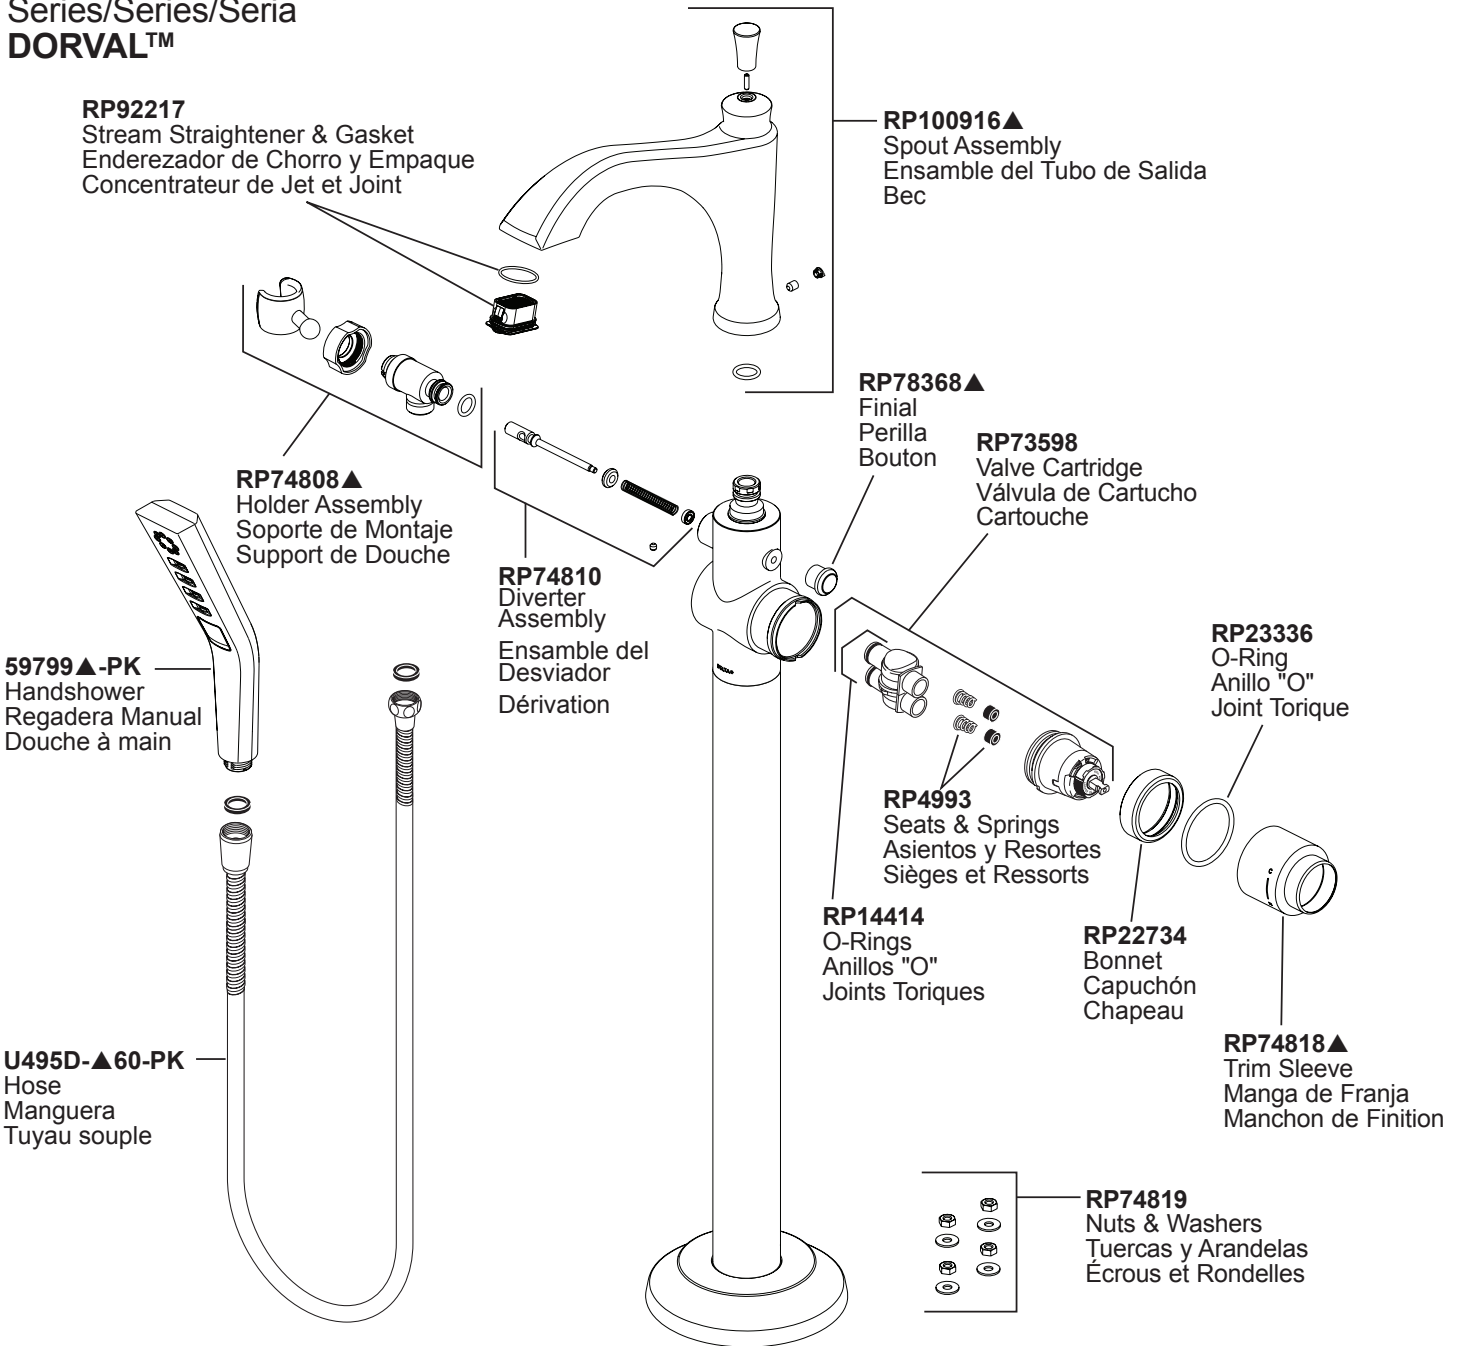

Model/Modelo/Modèle
T4756-LHP-FL
 Series/Series/Seria
DORVAL™

H566▲
Lever Handle Assembly (not included)
Ensamble de la manija (no se incluyen)
Manette (non inclus)

H567▲
Cross Handle Assembly (not included)
Ensamble de la manija (no se incluyen)
Manette (non inclus)

▲Specify Finish / Especificque el Acabado / Précisez le Fini