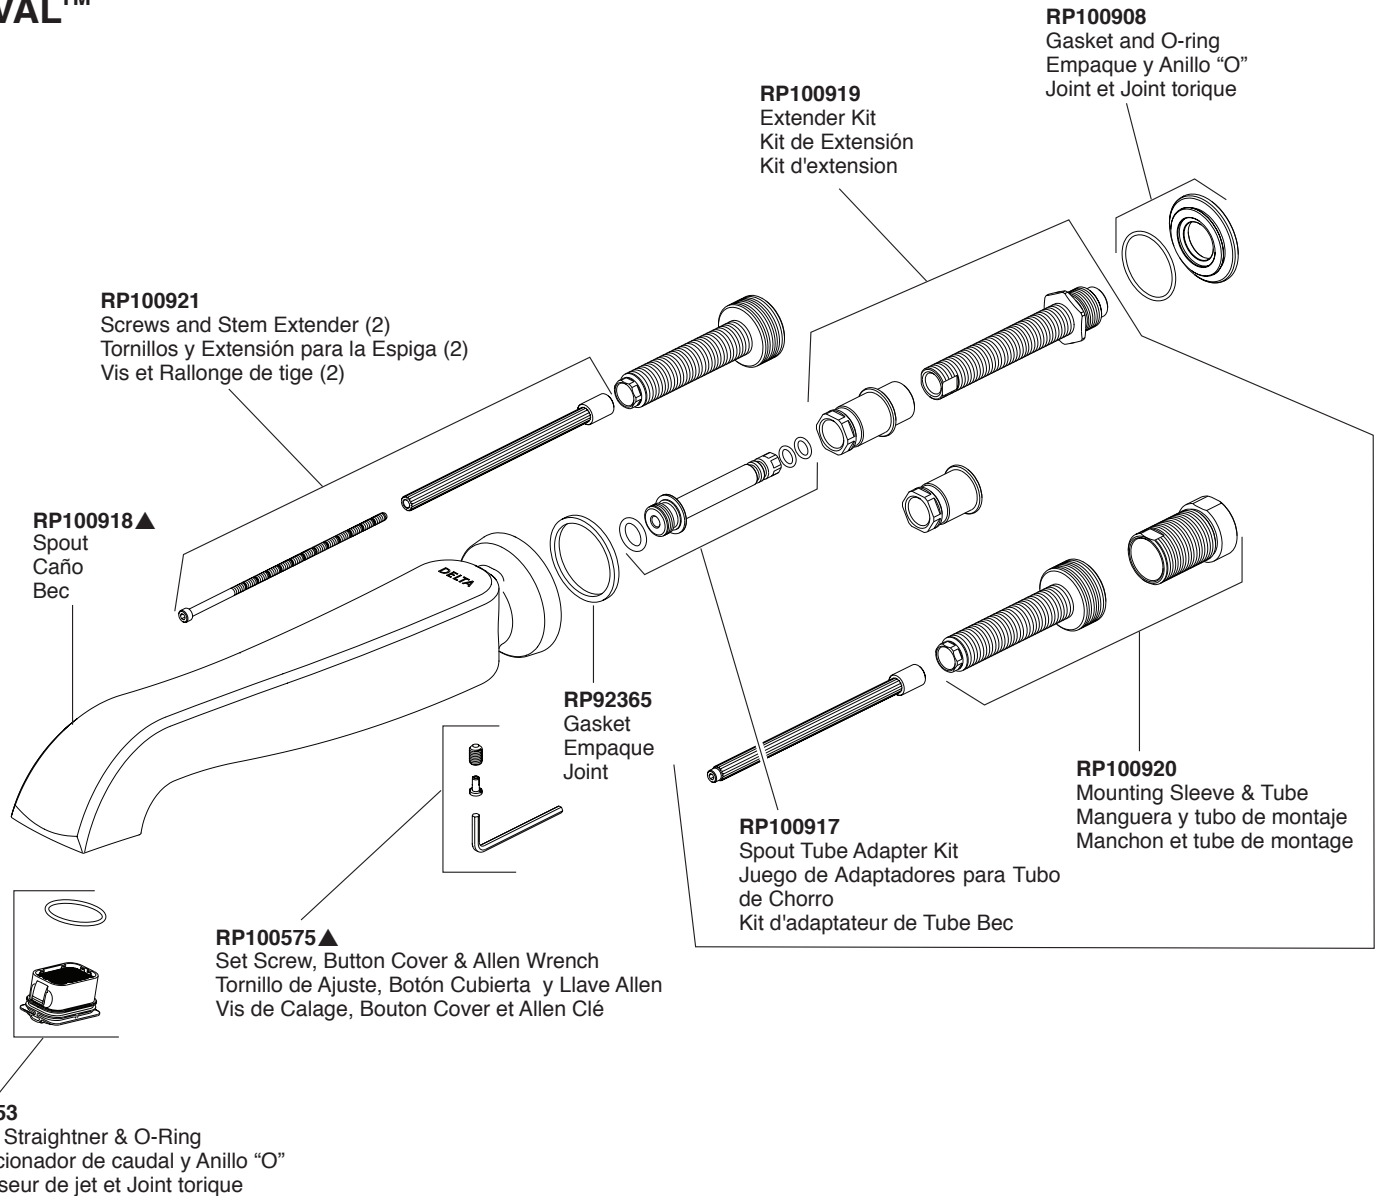

Model/Modelo/Modèle
T5756-LHP-WL
 Series/Series/Seria
DORVAL™

*** Note / Nota / Note**

RP75838 (Cold), RP75786 (Hot) Valve cartridge included in R3500-WL rough
 RP75838 (Fría), RP75786 (Caliente). Se incluye la válvula de cartucho en las piezas R3500-WL para la instalación preliminar
 Cartouches de soupape RP75838 (eau froide) et RP75786 (eau chaude) incluses avec le corps de robinetterie R3500-WL

H568▲
Lever Handle Assembly (not included)
Ensamble de la manija (no se incluyen)
Manette (non inclus)

H570▲
Cross Handle Assembly (not included)
Ensamble de la manija (no se incluyen)
Manette (non inclus)