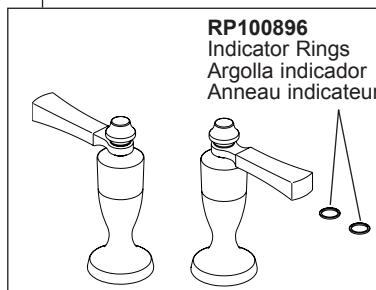

Model/Modelo/Modèle
T5756-LHP-WL
 Series/Series/Seria
DORVAL™

*** Note / Nota / Note**

RP75838 (Cold), RP75786 (Hot) Valve cartridge included in R3500-WL rough
 RP75838 (Fría), RP75786 (Caliente). Se incluye la válvula de cartucho en las piezas R3500-WL para la instalación preliminar
 Cartouches de soupape RP75838 (eau froide) et RP75786 (eau chaude) incluses avec le corps de robinetterie R3500-WL

H568▲
Lever Handle Assembly (not included)
Ensamble de la manija (no se incluyen)
Manette (non inclus)

H570▲
Cross Handle Assembly (not included)
Ensamble de la manija (no se incluyen)
Manette (non inclus)