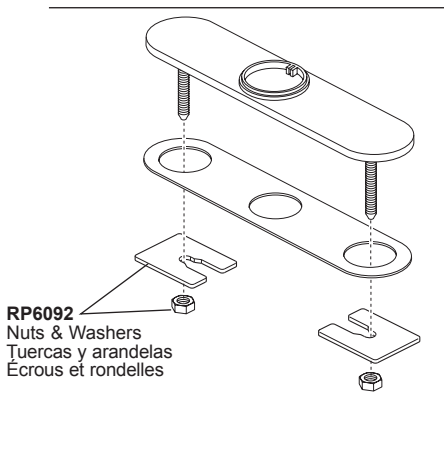

SOLNA®

Models/Modelos/Modèles

63121LF▲ & 63221LF▲

▲Specify Finish/Especifique el acabado/Précisez le fini

RP79275▲
 Dispenser Assembly
 (Accessory order only)
 Ensamble del Dispensador
 (orden de accesorio solamente)
 Distributeur
 (livrable séparément seulement)

RP83779
 Pump
 Bomba
 Pompe

RP30395
 Vented Funnel
 (Accessory Order Only)
 Embudo
 (Orden de accesorio solamente)
 Entonnoir
 (Livrable séparément seulement)

RP71451▲
 Optional 10" Escutcheon with 8" Centers,
 Mounting Screws and gasket (Not included)
 Chapa opcional de 10" de 8" centros, tornillos
 para la instalación y empaque
 (no incluido)
 Plaque de finition facultative de 10 po pour 8
 po centres, vis de montage, écrous, rondelles
 et joint (non inclus)

RP6092
 Nuts & Washers
 Tuercas y arandelas
 Écrous et rondelles

RP37490
 Thin Deck Aid (Not included)
 Sostén para bordes delgados (no incluido)
 Plaque de renfort (non inclus)

Other useful accessories that may be purchased separately.