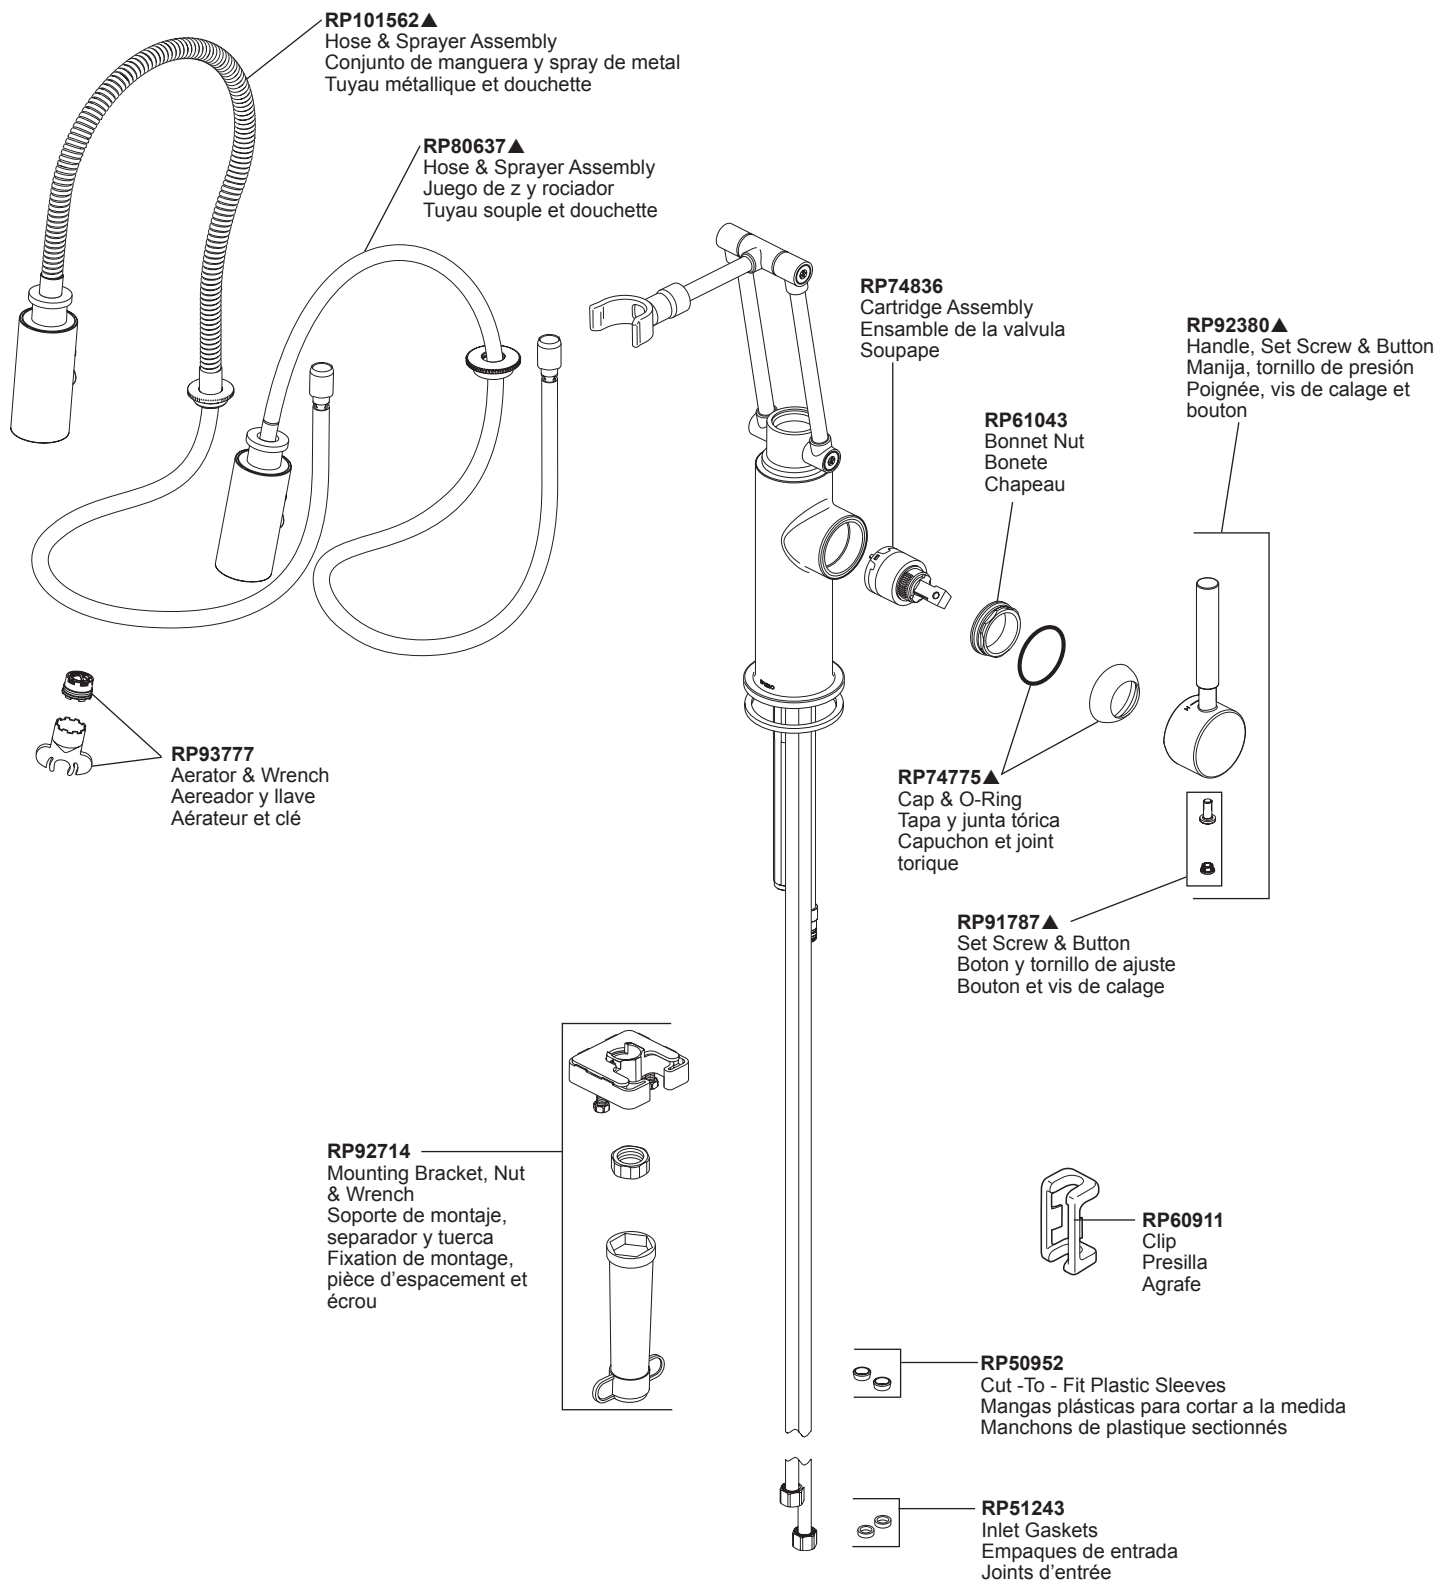

SOLNA®

Models/Modelos/Modèles

63121LF▲ & 63221LF▲

▲Specify Finish/Especifique el acabado/Précisez le fini

RP79275▲
 Dispenser Assembly
 (Accessory order only)
 Ensamble del Dispensador
 (orden de accesorio solamente)
 Distributeur
 (livrable séparément seulement)

RP83779
 Pump
 Bomba
 Pompe

RP30395
 Vented Funnel
 (Accessory Order Only)
 Embudo
 (Orden de accesorio solamente)
 Entonnoir
 (Livrable séparément seulement)

RP71451▲
 Optional 10" Escutcheon with 8" Centers,
 Mounting Screws and gasket (Not included)
 Chapa opcional de 10" de 8" centros, tornillos
 para la instalación y empaque
 (no incluido)
 Plaque de finition facultative de 10 po pour 8
 po centres, vis de montage, écrous, rondelles
 et joint (non inclus)

RP6092
 Nuts & Washers
 Tuercas y arandelas
 Écrous et rondelles

RP37490
 Thin Deck Aid (Not included)
 Sostén para bordes delgados (no incluido)
 Plaque de renfort (non inclus)

Other useful accessories that may be purchased separately.

Adaptateurs
 3/8 po-24 UNEF à 1/2 po-20 UN et
 3/8 po-24 UNEF à 1/2 po-14 NPSM

RP63264
 Adapters (10) 3/8"-24 UNEF to 1/2"-20 UN
 Adaptadors (10) 3/8"-24 UNEF a 1/2"-20 UN
 Adpteurs (10) 3/8 po-24 UNEF à 1/2 po-20 UN