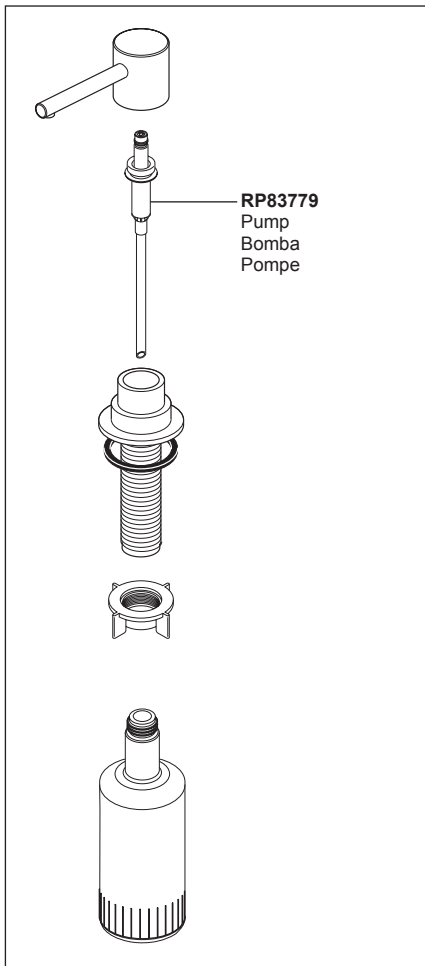

SOLNA®

Models/Modelos/Modèles

63121LF▲ & 63221LF▲

▲Specify Finish/Especifique el acabado/Précisez le fini

RP79275▲
 Dispenser Assembly
 (Accessory order only)
 Ensamble del Dispensador
 (orden de accesorio solamente)
 Distributeur
 (livrable séparément seulement)

RP83779
 Pump
 Bomba
 Pompe

RP30395
 Vented Funnel
 (Accessory Order Only)
 Embudo
 (Orden de accesorio solamente)
 Entonnoir
 (Livrable séparément seulement)

RP71451▲
 Optional 10" Escutcheon with 8" Centers,
 Mounting Screws and gasket (Not included)
 Chapa opcional de 10" de 8" centros, tornillos
 para la instalación y empaque
 (no incluido)
 Plaque de finition facultative de 10 po pour 8
 po centres, vis de montage, écrous, rondelles
 et joint (non inclus)

RP6092
 Nuts & Washers
 Tuercas y arandelas
 Écrous et rondelles

RP37490
 Thin Deck Aid (Not included)
 Sostén para bordes delgados (no incluido)
 Plaque de renfort (non inclus)

Other useful accessories that may be purchased separately.