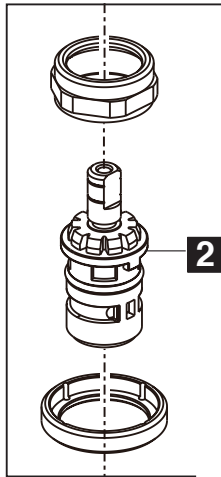

Parkwood™
Model/Modelo/Modèle
P2535LF▲

▲ Specify Finish
 Especificque el Acabado
 Précisez le Fini

RP100995▲
 Handle Assemblies
 Conjunto de manija
 Montage de la manette

RP100996▲
 Lift Rod
 Barra de Alzar
 Tige de Manoeuvre

RP100998
 Bonnet, Adapter & Valve Cartridge, Hot Side
 Bonete, Adaptador y Cartucho de la Válvula, Lado
 Chapeau, Adaptateur et Cartouche de soupape, Eau Chaude

RP100999
 Bonnet, Adapter & Valve Cartridge, Cold Side
 Bonete, Adaptador y Cartucho de la Válvula, Lado Frio
 Chapeau, Adaptateur et Cartouche de soupape, Eau Froide

RP38958▲
 50/50 Pop-Up Assembly Less Lift Rod
 Ensamble del Desagüe Automático sin la
 barra para alzarlo
 Renvoi mécanique sans la tirette