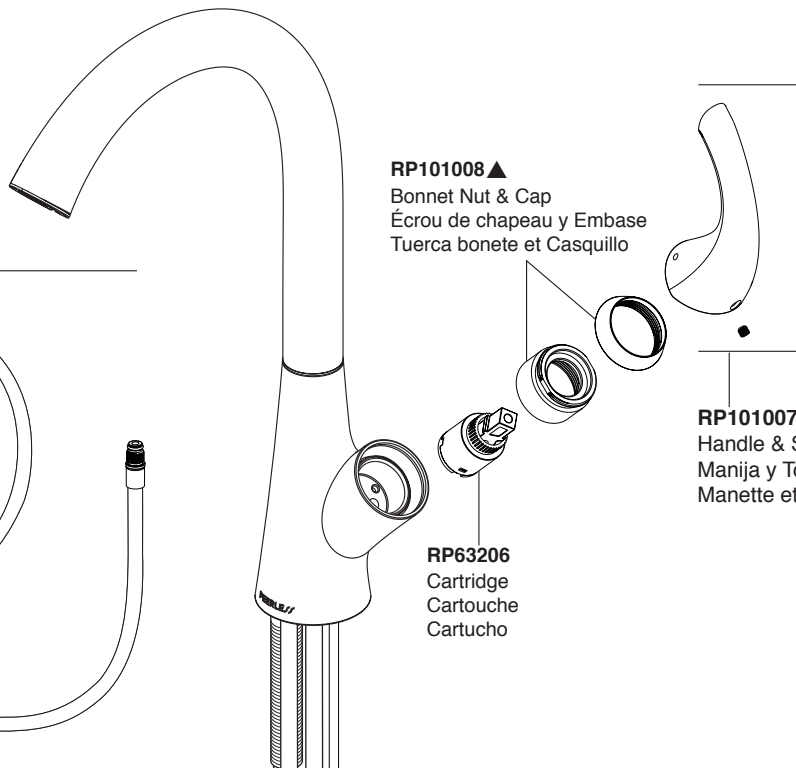

Parkwood™
Model/Modelo/Modèle
P7935LF▲

▲ Specify Finish
 Especifique el acabado
 Précisez la Finition

RP101011▲-1.0
1.0 GPM (3.8 L/min)
RP101011▲-1.5
1.5 GPM (5.7 L/min)
 Hose Assembly, Wand, Clip & O-Rings
 Ensemble de Manguera
 Tuyau souple

RP100681▲
 (Escutcheon optional, not included)
 Escutcheon & Base Plate (3 Hole)
 Chapetón y Placa de Base (3 agujeros)
 Boîtier et Plaque de Finition (3 trous)

RP81974
 Zinc Weights and Screws
 Pesas de Cinc y Tornillos
 Poids en plomb et vis

RP101008▲
 Bonnet Nut & Cap
 Écrou de chapeau y Embase
 Tuerca bonete et Casquillo

RP101007▲
 Handle & Set Screw
 Manija y Tornillo de Presión
 Manette et Vis de calage

RP63206
 Cartridge
 Cartouche
 Cartucho

RP101009
 Hose adapter
 Adaptador
 Adaptateur

RP101010▲
 Spout Flange & Gasket (1 Hole)
 Brida y Empaque (1 agujeros)
 Bride et Joint (1 trous)

RP81772
 Mounting Bracket & Nut
 Abrazadera y Tuerca
 Fixation et écrou