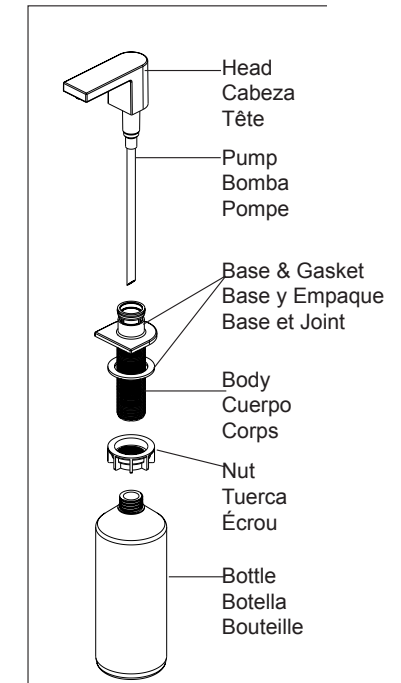

RP93100▲
(Dispenser Assembly optional, not included)
Dispenser Assembly (complete)
Ensamble del Surtidor (completo)
Distributeur (complet)