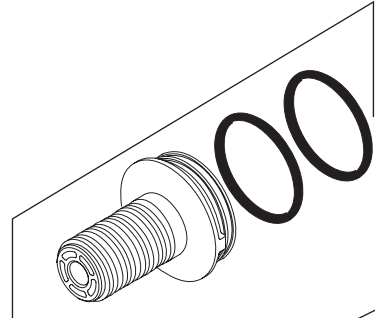

Models / Modelos / Modèles
T27843 & T27943

▲ Specify Finish
Especificíque el Acabado
Précisez le Fini

RP101201▲
Thick Wall Installation Kit
Juego de piezas para la instalación en paredes gruesas
Trousse d'installation pour mur épais

For finished wall thickness over 1 1/8" up to 2 1/8"
(Order Separately)
Para paredes acabadas de un grosor mayor de 1 1/8"
hasta 2 1/8" (ordene por separado)
Installation dans un mur fini d'une épaisseur de 1 1/8"
po à 2 1/8 po (commandez séparément)

RP92491
Plate & Screws
Ensemble de la chapa y tornillos
Plaque de finition et vis

RP84932▲
Trim Nut
Tuerca del accesorio
Écrou de finition

RP16497
Set Screw
Tornillo
Vis

RP101464▲ (T27843)
RP101465▲ (T27943)
Escutcheon Assembly
Ensemble de la chapa
Plaque de finition

RP101460▲
Diverter Handle, Set Screw & Button
Manija desviadora, tornillo de fijación y botón
Manette de l'inverseur, vis de calage et bouton

RP101455▲
Handle Kit
Juego de herrajes
de la Manija
Manette en kit

RP100939
Adapter & Set Screw
Adaptador y Tornillo
Adaptateur et Vis

RP32102
Rotational Limit Stop
Tope para Limitar
Butée Rotative

RP101453▲
Trim Sleeve
Manga de Fran ja
Manchon de Finition

RP101454▲
Temperature Knob
Perilla de la Temperatura
Poignée de Réglage de Température

RP16497
Set Screw
Tornillo
Vis

RP71717
(Not included / No incluido / Non inclus)
2 Function, Non-Shared Diverter Cartridge
Cartucho desviador no-compartido de 2 funciones
Cartouche d'inverseur non partagé, 2 fonctions

RP51918
3 Function Cartridge
Cartucho del desviador, 3 funciones
Cartouche d'inverseur, 3 fonctions

RP71718
(Not included / No incluido / Non inclus)
3 Function, Non-Shared Diverter Cartridge
Cartucho desviador no-compartido de 3 funciones
Cartouche d'inverseur non partagé, 3 fonctions