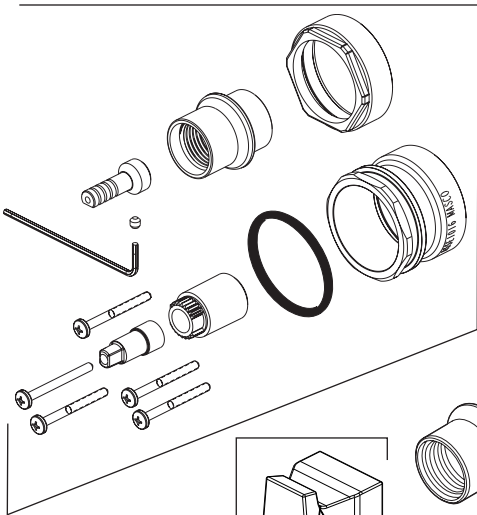

Models / Modelos / Modèles  
**T27843 & T27943**

▲ Specify Finish  
 Especificíque el Acabado  
 Précisez le Fini

**RP101201▲**  
 Thick Wall Installation Kit  
 Juego de piezas para la instalación en paredes gruesas  
 Trousse d'installation pour mur épais

For finished wall thickness over 1 1/8" up to 2 1/8"  
 (Order Separately)  
 Para paredes acabadas de un grosor mayor de 1 1/8"  
 hasta 2 1/8" (ordene por separado)  
 Installation dans un mur fini d'une épaisseur de 1 1/8"  
 po à 2 1/8 po (commandez séparément)

**RP92491**  
 Plate & Screws  
 Ensemble de la chapa y tornillos  
 Plaque de finition et vis

**RP84932▲**  
 Trim Nut  
 Tuerca del accesorio  
 Écrou de finition

**RP16497**  
 Set Screw  
 Tornillo  
 Vis

**RP101464▲** (T27843)  
**RP101465▲** (T27943)  
 Escutcheon Assembly  
 Ensemble de la chapa  
 Plaque de finition

**RP101460▲**  
 Diverter Handle, Set Screw & Button  
 Manija desviadora, tornillo de fijación y botón  
 Manette de l'inverseur, vis de calage et bouton