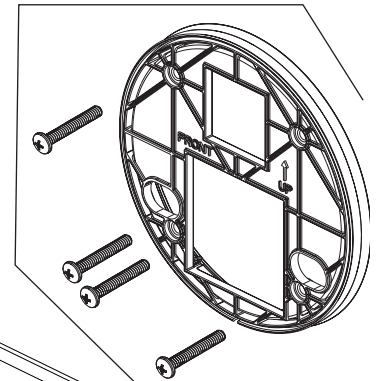

Models / Modelos / Modèles  
**T27843 & T27943**

▲ Specify Finish  
 Especificíque el Acabado  
 Précisez le Fini

**RP101201▲**  
 Thick Wall Installation Kit  
 Juego de piezas para la instalación en paredes gruesas  
 Trousse d'installation pour mur épais

For finished wall thickness over 1 1/8" up to 2 1/8"  
 (Order Separately)  
 Para paredes acabadas de un grosor mayor de 1 1/8"  
 hasta 2 1/8" (ordene por separado)  
 Installation dans un mur fini d'une épaisseur de 1 1/8"  
 po à 2 1/8 po (commandez séparément)

**RP92491**  
 Plate & Screws  
 Ensemble de la chapa y tornillos  
 Plaque de finition et vis

**RP84932▲**  
 Trim Nut  
 Tuerca del accesorio  
 Écrou de finition

**RP16497**  
 Set Screw  
 Tornillo  
 Vis

**RP101464▲** (T27843)  
**RP101465▲** (T27943)  
 Escutcheon Assembly  
 Ensemble de la chapa  
 Plaque de finition

**RP101460▲**  
 Diverter Handle, Set Screw & Button  
 Manija desviadora, tornillo de fijación y botón  
 Manette de l'inverseur, vis de calage et bouton