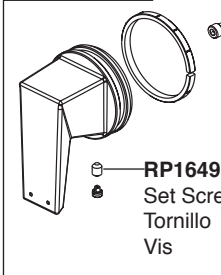

RP101454▲
Temperature Knob
Perilla de la Temperatura
Poignée de Réglage de Température

RP16497
Set Screw
Tornillo
Vis