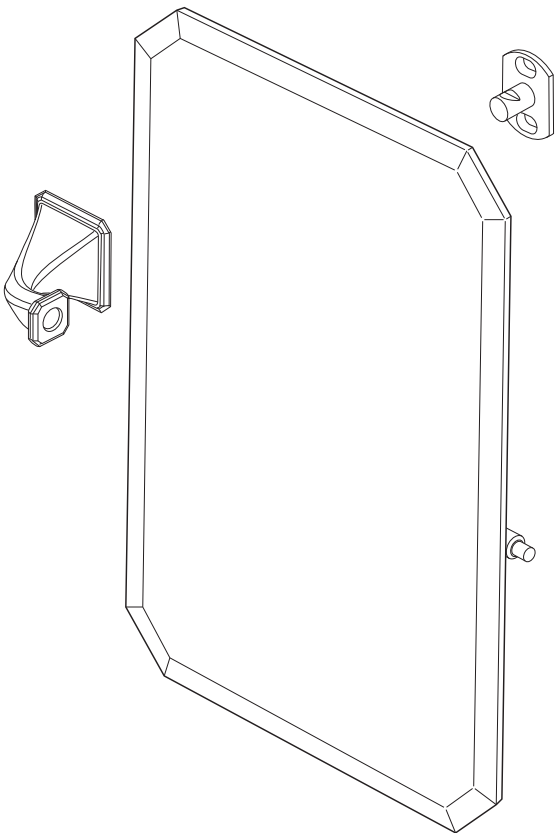

VIRAGE® WALL MIRROR—BATH ACCESSORIES

Model/Modelo — 698030

Replacement Parts: Piezas de Repuesto: Pièces de rechange :

RP62244
Mounting Hardware
Herraje de Instalación
Pièces de montage

RP62453▲
Mirror Posts (2)
Soportes del espejo (2)
Supports de miroir (2)

RP62245
Set Screws (2)
Tornillos de Ajuste (2)
Vis de calage (2)
Hex Keys (1)
Llaves Allen Hexagonales (1)
Clés hexagonales (1)

ACCESSORIES