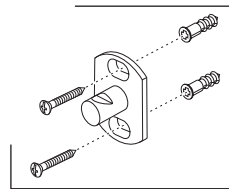

VIRAGE® WALL MIRROR—BATH ACCESSORIES

Model/Modelo — 698030

Replacement Parts: Piezas de Repuesto: Pièces de rechange :

RP62244
Mounting Hardware
Herraje de Instalación
Pièces de montage

RP62453▲
Mirror Posts (2)
Soportes del espejo (2)
Supports de miroir (2)

RP62245
Set Screws (2)
Tornillos de Ajuste (2)
Vis de calage (2)
Hex Keys (1)
Llaves Allen Hexagonales (1)
Clés hexagonales (1)

ACCESSORIES