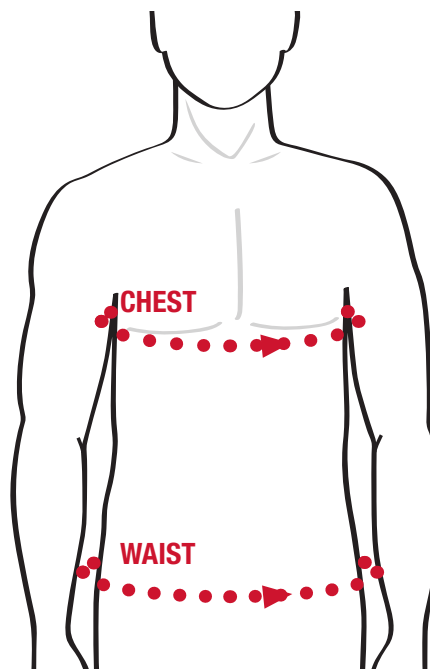

MENS

MILWAUKEE® SIZING GUIDE

FOR BEST FIT, MEASURE BODY AT SPECIFIED POINTS AND MATCH MEASUREMENT TO APPROPRIATE SIZE RANGE.

SIZE	S	M	L	XL	2X	3X
CHEST	38" – 40"	40" – 42"	42" – 44"	44" – 46"	46" – 48"	48" – 50"
(in/cm)	96,5 cm – 101,6 cm	101,6 cm – 106,7 cm	106,7 cm – 111,8 cm	111,8 cm – 116,8 cm	116,8 cm – 121,9 cm	121,9 cm – 127 cm
WAIST	30" – 32"	32" – 34"	34" – 36"	36" – 38"	38" – 40"	40" – 42"
(in/cm)	76,2 cm – 81,3 cm	81,3 cm – 86,4 cm	86,4 cm – 91,4 cm	91,4 cm – 96,5 cm	96,5 cm – 101,6 cm	101,6 cm – 106,7 cm