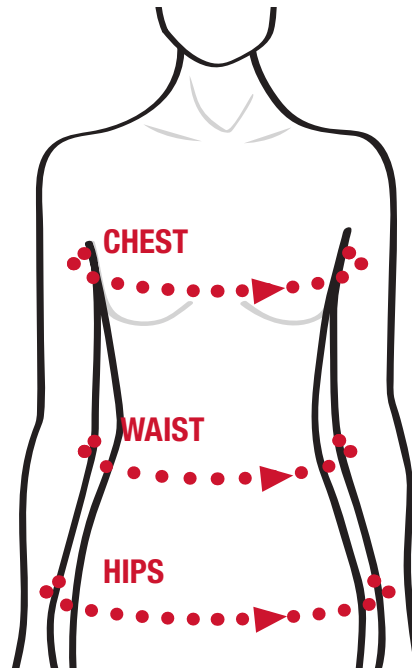

WOMENS

MILWAUKEE® SIZING GUIDE

FOR BEST FIT, MEASURE BODY AT SPECIFIED POINTS AND MATCH MEASUREMENT TO APPROPRIATE SIZE RANGE.

SIZE	S	M	L	XL	2X
CHEST (in/cm)	33" – 35" 83,8 cm – 88,9 cm	35" – 37" 88,9 cm – 94 cm	37" – 39" 94 cm – 99,1 cm	39" – 41" 99,1 cm – 104,1 cm	41" – 43" 104,1 cm – 109,2 cm
WAIST (in/cm)	28" – 30" 71,1 cm – 76,2 cm	30" – 32" 76,2 cm – 81,3 cm	32" – 34" 81,3 cm – 86,4 cm	34" – 36" 86,4 cm – 91,4 cm	36" – 38" 91,4 cm – 96,5 cm
HIPS (in/cm)	34" – 36" 86,4 cm – 91,4 cm	36" – 38" 91,4 cm – 96,5 cm	38" – 40" 96,5 cm – 101,6 cm	40" – 42" 101,6 cm – 106,7 cm	42" – 44" 106,7 cm – 111,8 cm

MENS

MILWAUKEE® SIZING GUIDE

FOR BEST FIT, MEASURE BODY AT SPECIFIED POINTS AND MATCH MEASUREMENT TO APPROPRIATE SIZE RANGE.

SIZE	S	M	L	XL	2X	3X
CHEST	38" – 40"	40" – 42"	42" – 44"	44" – 46"	46" – 48"	48" – 50"
(in/cm)	96,5 cm – 101,6 cm	101,6 cm – 106,7 cm	106,7 cm – 111,8 cm	111,8 cm – 116,8 cm	116,8 cm – 121,9 cm	121,9 cm – 127 cm
WAIST	30" – 32"	32" – 34"	34" – 36"	36" – 38"	38" – 40"	40" – 42"
(in/cm)	76,2 cm – 81,3 cm	81,3 cm – 86,4 cm	86,4 cm – 91,4 cm	91,4 cm – 96,5 cm	96,5 cm – 101,6 cm	101,6 cm – 106,7 cm

MILWAUKEETOOL.COM

GLOVES

MILWAUKEE® SIZING GUIDE

FOR BEST FIT, MEASURE TIP OF
MIDDLE FINGER TO BASE OF PALM.

SIZE	M	L	XL
HAND (in/cm)	7-1/2" 19,1 cm	7-3/4" 19,7 cm	8" 20,3 cm

BIBS

MILWAUKEE® SIZING GUIDE

IF YOU FALL BETWEEN SIZES, SIZE UP.

SIZE	S	M	L	XL	2X	3X
WAIST	28" – 30"	32" – 34"	36" – 38"	40" – 42"	44" – 46"	48" – 50"
(in/cm)	71,1 cm – 76,2 cm	81,3 cm – 86,4 cm	91,4 cm – 96,5 cm	101,6 cm – 106,7 cm	111,8 cm – 116,8 cm	121,9 cm – 127 cm