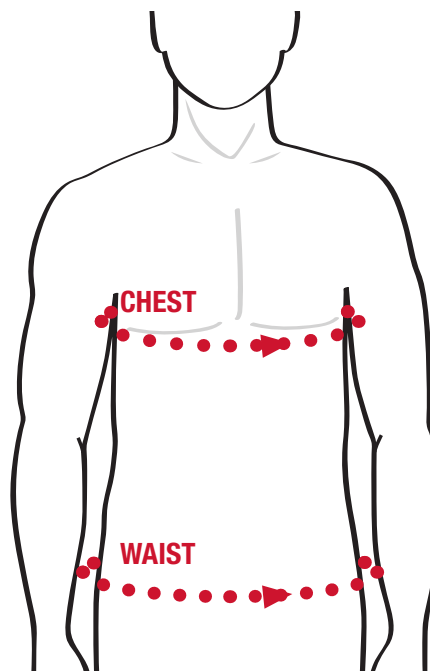

WOMENS

MILWAUKEE® SIZING GUIDE

FOR BEST FIT, MEASURE BODY AT SPECIFIED POINTS AND MATCH MEASUREMENT TO APPROPRIATE SIZE RANGE.

SIZE	S	M	L	XL	2X
CHEST (in/cm)	33" – 35" 83,8 cm – 88,9 cm	35" – 37" 88,9 cm – 94 cm	37" – 39" 94 cm – 99,1 cm	39" – 41" 99,1 cm – 104,1 cm	41" – 43" 104,1 cm – 109,2 cm
WAIST (in/cm)	28" – 30" 71,1 cm – 76,2 cm	30" – 32" 76,2 cm – 81,3 cm	32" – 34" 81,3 cm – 86,4 cm	34" – 36" 86,4 cm – 91,4 cm	36" – 38" 91,4 cm – 96,5 cm
HIPS (in/cm)	34" – 36" 86,4 cm – 91,4 cm	36" – 38" 91,4 cm – 96,5 cm	38" – 40" 96,5 cm – 101,6 cm	40" – 42" 101,6 cm – 106,7 cm	42" – 44" 106,7 cm – 111,8 cm

MENS

MILWAUKEE® SIZING GUIDE

FOR BEST FIT, MEASURE BODY AT SPECIFIED POINTS AND MATCH MEASUREMENT TO APPROPRIATE SIZE RANGE.

SIZE	S	M	L	XL	2X	3X
CHEST	38" – 40"	40" – 42"	42" – 44"	44" – 46"	46" – 48"	48" – 50"
(in/cm)	96,5 cm – 101,6 cm	101,6 cm – 106,7 cm	106,7 cm – 111,8 cm	111,8 cm – 116,8 cm	116,8 cm – 121,9 cm	121,9 cm – 127 cm
WAIST	30" – 32"	32" – 34"	34" – 36"	36" – 38"	38" – 40"	40" – 42"
(in/cm)	76,2 cm – 81,3 cm	81,3 cm – 86,4 cm	86,4 cm – 91,4 cm	91,4 cm – 96,5 cm	96,5 cm – 101,6 cm	101,6 cm – 106,7 cm

MILWAUKEETOOL.COM

GLOVES

MILWAUKEE® SIZING GUIDE

FOR BEST FIT, MEASURE TIP OF
MIDDLE FINGER TO BASE OF PALM.

SIZE	M	L	XL
HAND (in/cm)	7-1/2" 19,1 cm	7-3/4" 19,7 cm	8" 20,3 cm

BIBS

MILWAUKEE® SIZING GUIDE

IF YOU FALL BETWEEN SIZES, SIZE UP.

SIZE	S	M	L	XL	2X	3X
WAIST	28" – 30"	32" – 34"	36" – 38"	40" – 42"	44" – 46"	48" – 50"
(in/cm)	71,1 cm – 76,2 cm	81,3 cm – 86,4 cm	91,4 cm – 96,5 cm	101,6 cm – 106,7 cm	111,8 cm – 116,8 cm	121,9 cm – 127 cm