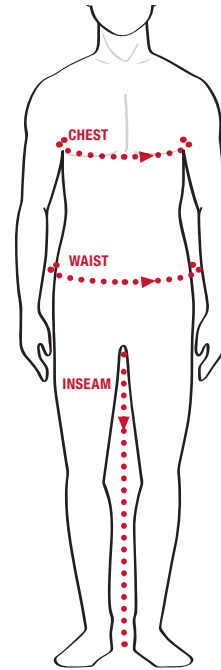

WOMENS

MILWAUKEE® SIZING GUIDE

FOR BEST FIT, MEASURE BODY AT SPECIFIED POINTS AND MATCH MEASUREMENT TO APPROPRIATE SIZE RANGE.

SIZE	S	M	L	XL	2X
CHEST (in/cm)	33" – 35" 83,8 cm – 88,9 cm	35" – 37" 88,9 cm – 94 cm	37" – 39" 94 cm – 99,1 cm	39" – 41" 99,1 cm – 104,1 cm	41" – 43" 104,1 cm – 109,2 cm
WAIST (in/cm)	28" – 30" 71,1 cm – 76,2 cm	30" – 32" 76,2 cm – 81,3 cm	32" – 34" 81,3 cm – 86,4 cm	34" – 36" 86,4 cm – 91,4 cm	36" – 38" 91,4 cm – 96,5 cm
HIPS (in/cm)	34" – 36" 86,4 cm – 91,4 cm	36" – 38" 91,4 cm – 96,5 cm	38" – 40" 96,5 cm – 101,6 cm	40" – 42" 101,6 cm – 106,7 cm	42" – 44" 106,7 cm – 111,8 cm

MENS

MILWAUKEE® SIZING GUIDE

FOR BEST FIT, MEASURE BODY AT SPECIFIED POINTS AND MATCH MEASUREMENT TO APPROPRIATE SIZE RANGE.

SIZE	S	M	L	XL	2X	3X
CHEST	38" – 40"	40" – 42"	42" – 44"	44" – 46"	46" – 48"	48" – 50"
(in/cm)	96,5 cm – 101,6 cm	101,6 cm – 106,7 cm	106,7 cm – 111,8 cm	111,8 cm – 116,8 cm	116,8 cm – 121,9 cm	121,9 cm – 127 cm
WAIST	30" – 32"	32" – 34"	34" – 36"	36" – 38"	38" – 40"	40" – 42"
(in/cm)	76,2 cm – 81,3 cm	81,3 cm – 86,4 cm	86,4 cm – 91,4 cm	91,4 cm – 96,5 cm	96,5 cm – 101,6 cm	101,6 cm – 106,7 cm

MILWAUKEETOOL.COM

GLOVES

MILWAUKEE® SIZING GUIDE

FOR BEST FIT, MEASURE TIP OF
MIDDLE FINGER TO BASE OF PALM.

SIZE	M	L	XL
HAND (in/cm)	7-1/2" 19,1 cm	7-3/4" 19,7 cm	8" 20,3 cm

BIBS

MILWAUKEE® SIZING GUIDE

IF YOU FALL BETWEEN SIZES, SIZE UP.

SIZE	S	M	L	XL	2X	3X
WAIST	28" – 30"	32" – 34"	36" – 38"	40" – 42"	44" – 46"	48" – 50"
(in/cm)	71,1 cm – 76,2 cm	81,3 cm – 86,4 cm	91,4 cm – 96,5 cm	101,6 cm – 106,7 cm	111,8 cm – 116,8 cm	121,9 cm – 127 cm