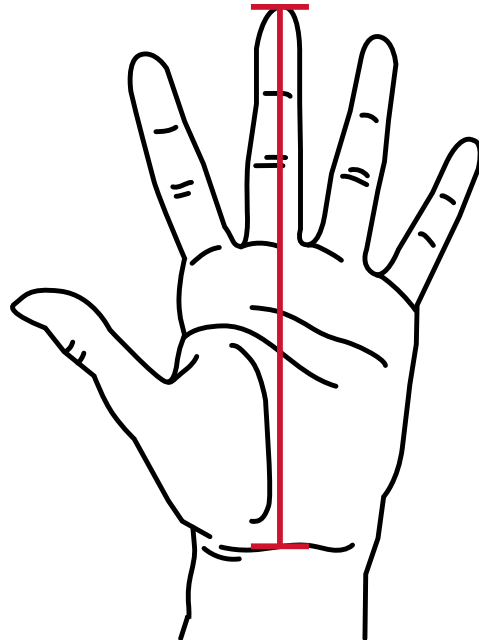

WOMENS

MILWAUKEE® SIZING GUIDE

FOR BEST FIT, MEASURE BODY AT SPECIFIED POINTS AND MATCH MEASUREMENT TO APPROPRIATE SIZE RANGE.

SIZE	S	M	L	XL	2X
CHEST (in/cm)	33" – 35" 83,8 cm – 88,9 cm	35" – 37" 88,9 cm – 94 cm	37" – 39" 94 cm – 99,1 cm	39" – 41" 99,1 cm – 104,1 cm	41" – 43" 104,1 cm – 109,2 cm
WAIST (in/cm)	28" – 30" 71,1 cm – 76,2 cm	30" – 32" 76,2 cm – 81,3 cm	32" – 34" 81,3 cm – 86,4 cm	34" – 36" 86,4 cm – 91,4 cm	36" – 38" 91,4 cm – 96,5 cm
HIPS (in/cm)	34" – 36" 86,4 cm – 91,4 cm	36" – 38" 91,4 cm – 96,5 cm	38" – 40" 96,5 cm – 101,6 cm	40" – 42" 101,6 cm – 106,7 cm	42" – 44" 106,7 cm – 111,8 cm

MENS

MILWAUKEE® SIZING GUIDE

FOR BEST FIT, MEASURE BODY AT SPECIFIED POINTS AND MATCH MEASUREMENT TO APPROPRIATE SIZE RANGE.

SIZE	S	M	L	XL	2X	3X
CHEST	38" – 40"	40" – 42"	42" – 44"	44" – 46"	46" – 48"	48" – 50"
(in/cm)	96,5 cm – 101,6 cm	101,6 cm – 106,7 cm	106,7 cm – 111,8 cm	111,8 cm – 116,8 cm	116,8 cm – 121,9 cm	121,9 cm – 127 cm
WAIST	30" – 32"	32" – 34"	34" – 36"	36" – 38"	38" – 40"	40" – 42"
(in/cm)	76,2 cm – 81,3 cm	81,3 cm – 86,4 cm	86,4 cm – 91,4 cm	91,4 cm – 96,5 cm	96,5 cm – 101,6 cm	101,6 cm – 106,7 cm

MILWAUKEETOOL.COM

GLOVES

MILWAUKEE® SIZING GUIDE

FOR BEST FIT, MEASURE TIP OF
MIDDLE FINGER TO BASE OF PALM.

SIZE	M	L	XL
HAND (in/cm)	7-1/2" 19,1 cm	7-3/4" 19,7 cm	8" 20,3 cm

BIBS

MILWAUKEE® SIZING GUIDE

IF YOU FALL BETWEEN SIZES, SIZE UP.

SIZE	S	M	L	XL	2X	3X
WAIST	28" – 30"	32" – 34"	36" – 38"	40" – 42"	44" – 46"	48" – 50"
(in/cm)	71,1 cm – 76,2 cm	81,3 cm – 86,4 cm	91,4 cm – 96,5 cm	101,6 cm – 106,7 cm	111,8 cm – 116,8 cm	121,9 cm – 127 cm