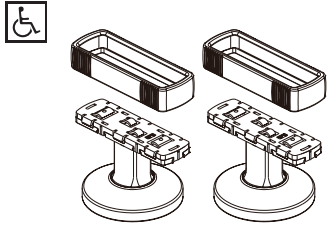

Handles
 Manijas
 Manettes

HL5306-▲ (Lever/Palanca/Manette levier)

Handles
 Manijas
 Manettes

HK5306-▲ (Knob Handle/Mango Perilla/Poignée de Manette)

Handles
 Manijas
 Manettes

HI5306-▲ (Knob Handle/Mango Perilla/Poignée de Manette)

Handles
 Manijas
 Manettes

**HI5306-▲WD
 HI5306-▲CT
 HI5306-▲PL
 (Knob Handle/Mango Perilla/Poignée de Manette)**

Handles
 Manijas
 Manettes

Optional / Opcional / Facultative

RP101684
 2" Red/Blue Temperature indicator rings
 (Optional, not included)
 Anillos de deslizamiento
 (Opcional, no incluido)
 Anneaux glissants
 (Option, non inclus)

RP100600
 Quick Connect Hose Assembly
 Ensamble de la manguera de conexión rápida
 Quick Connect
 Tuyau souple à raccords rapides

Optional - Drain Sold Separately / Opcional - El desagüe se vende por separado / Facultative - Renvoi vendu séparément