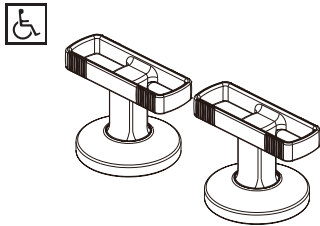

Handles
 Manijas
 Manettes

HL5306-▲ (Lever/Palanca/Manette levier)

Handles
 Manijas
 Manettes

HK5306-▲ (Knob Handle/Mango Perilla/Poignée de Manette)

Handles
 Manijas
 Manettes

HI5306-▲ (Knob Handle/Mango Perilla/Poignée de Manette)

Handles
 Manijas
 Manettes

**HI5306-▲WD
 HI5306-▲CT
 HI5306-▲PL
 (Knob Handle/Mango Perilla/Poignée de Manette)**

Handles
 Manijas
 Manettes

Optional / Opcional / Facultative

RP101684
 2" Red/Blue Temperature indicator rings
 (Optional, not included)
 Anillos de deslizamiento
 (Opcional, no incluido)
 Anneaux glissants
 (Option, non inclus)

RP100600
 Quick Connect Hose Assembly
 Ensamble de la manguera de conexión rápida
 Quick Connect
 Tuyau souple à raccords rapides

Optional - Drain Sold Separately / Opcional - El desagüe se vende por separado / Facultative - Renvoi vendu séparément