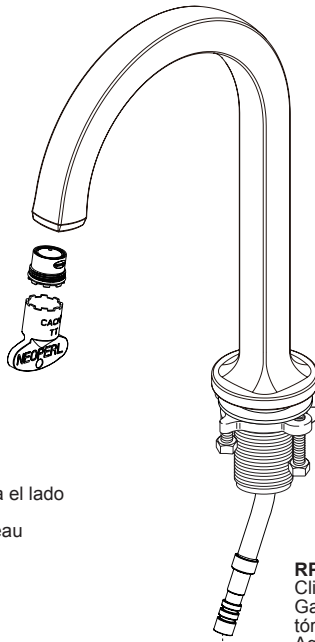

Handles
 Manijas
 Manettes

**HI5306-▲WD
 HI5306-▲CT
 HI5306-▲PL
 (Knob Handle/Mango Perilla/Poignée de Manette)**

Handles
 Manijas
 Manettes

Optional / Opcional / Facultative

RP101684
 2" Red/Blue Temperature indicator rings
 (Optional, not included)
 Anillos de deslizamiento
 (Opcional, no incluido)
 Anneaux glissants
 (Option, non inclus)

RP100224
 15MM Cartridge Service Tool
 Herramienta de servicio para el cartucho 15 MM
 Clé de 15 MM pour cartouche

RP100223
 Cold Cartridge
 Cartucho para el lado del agua fría
 Cartouche d'eau froide

RP53408
 Nut & Washer
 Tuerca y Arandela
 Ecrou et rondelle

RP100222
 Hot Cartridge
 Cartucho para el lado caliente
 Cartouche d'eau chaude

RP101671
 Clip (1), O-Rings (2)
 Gancho (1), Juntas tóricas (2)
 Agrafe (1), Joints toriques (2)

RP47423
 Nut and Washer Valve Assembly (2)
 Juego de tuercas y arandelas para la válvula (2)
 Ecrou et rondelle pour soupape (2)

RP100600
 Quick Connect Hose Assembly
 Ensamble de la manguera de conexión rápida
 Quick Connect
 Tuyau souple à raccords rapides

Optional - Drain Sold Separately / Opcional - El desagüe se vende por separado / Facultative - Renvoi vendu séparément