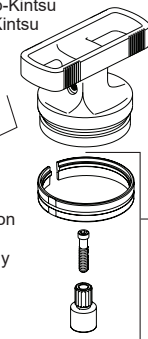

**HL6667-▲**  
 Lever Handle-Allaria  
 Manija de palanca-Allaria  
 Poignée levier-Allaria

**RP101999▲**  
 Set Screw & Button Cover  
 Tornillo de Ajuste y Botón Cubierta  
 Vis de Calage et Bouton Cover

**RP102002**  
 Handle Hardware  
 Equipos de Manija  
 Matériel de Poignée

**HL6606-▲**  
 Lever Handle-Kintsu  
 Manija de palanca-Kintsu  
 Poignée levier-Kintsu

**RP101597▲**  
 Set Screw & Button Cover  
 Tornillo de Ajuste y  
 Botón Cubierta  
 Vis de Calage et  
 Bouton Cover

**RP101601**  
 Handle Hardware  
 Equipos de Manija  
 Matériel de Poignée

**HK6606-▲**  
 Cross Handle-Kintsu  
 Manija de cruzado-Kintsu  
 Poignée croisée-Kintsu

**RP101597▲**  
 Set Screw & Button Cover  
 Tornillo de Ajuste y  
 Botón Cubierta  
 Vis de Calage et  
 Bouton Cover