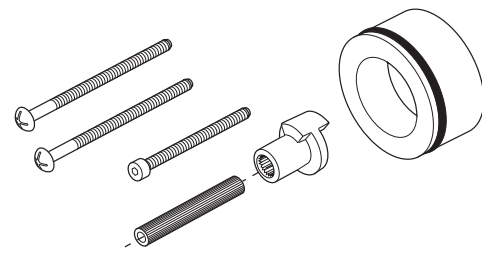

Models / Modelos / Modèles  
**T66T006-▲LHP**

**RP101599▲**  
 Trim Sleeve  
 Manga del accesorio  
 Manchon de finition

**RP60584**  
 Stop & Clip  
 Tope y presilla  
 Butée et attache

**RP60583**  
 Cartridge  
 Cartucho  
 Cartouche

**RP81106**  
 Cartridge Cap & O-ring  
 Casquillo del cartucho y  
 anillo "O"  
 Chapeau de cartouche  
 et joint torique

**RP101584▲**  
 Trim Ring  
 Aro de accesorio  
 Anneau décoratif

**RP49090**  
 Trim Screws  
 Atornillos de franja  
 Vis de finition

**RP101598▲**  
 Escutcheon  
 Chapa  
 Plaque de finition

**RP101600**

Optional Extension Kit  
 Kit opcional de la extensión  
 Kit facultatif de rallonge

Installation reference available on  
 instruction sheet 107985.  
 Referencia de la instalación  
 disponible en la hoja de instrucción  
 107985.  
 Référence d'installation disponible  
 sur la feuille d'instruction 107985.