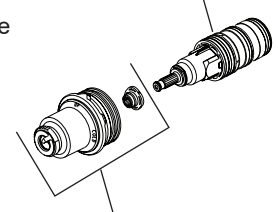

Models / Modelos / Modèles  
**T66T006-▲LHP**

**RP101599▲**  
 Trim Sleeve  
 Manga del accesorio  
 Manchon de finition

**RP60584**  
 Stop & Clip  
 Tope y presilla  
 Butée et attache

**RP60583**  
 Cartridge  
 Cartucho  
 Cartouche

**RP81106**  
 Cartridge Cap & O-ring  
 Casquillo del cartucho y  
 anillo "O"  
 Chapeau de cartouche  
 et joint torique

**RP101584▲**  
 Trim Ring  
 Aro de accesorio  
 Anneau décoratif

**RP49090**  
 Trim Screws  
 Atornillos de franja  
 Vis de finition

**RP101598▲**  
 Escutcheon  
 Chapa  
 Plaque de finition

**RP101600**

Optional Extension Kit  
 Kit opcional de la extensión  
 Kit facultatif de rallonge

Installation reference available on  
 instruction sheet 107985.  
 Referencia de la instalación  
 disponible en la hoja de instrucción  
 107985.  
 Référence d'installation disponible  
 sur la feuille d'instruction 107985.