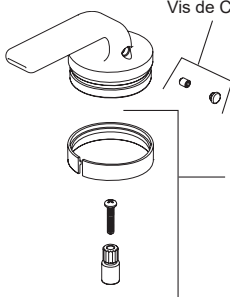

**RP81106**  
 Cartridge Cap & O-ring  
 Casquillo del cartucho y  
 anillo "O"  
 Chapeau de cartouche  
 et joint torique

**RP101584▲**  
 Trim Ring  
 Aro de accesorio  
 Anneau décoratif

**RP49090**  
 Trim Screws  
 Atornillos de franja  
 Vis de finition

**RP101598▲**  
 Escutcheon  
 Chapa  
 Plaque de finition

**RP101600**

Optional Extension Kit  
 Kit opcional de la extensión  
 Kit facultatif de rallonge

Installation reference available on  
 instruction sheet 107985.  
 Referencia de la instalación  
 disponible en la hoja de instrucción  
 107985.  
 Référence d'installation disponible  
 sur la feuille d'instruction 107985.

**HL6667-▲**  
 Lever Handle-Allaria  
 Manija de palanca-Allaria  
 Poignée levier-Allaria

**RP101999▲**  
 Set Screw & Button Cover  
 Tornillo de Ajuste y Botón Cubierta  
 Vis de Calage et Bouton Cover