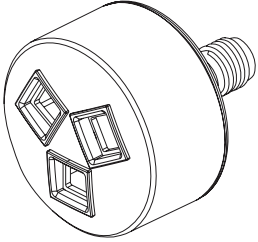

Model/Modelo/Modèle
SH84100▲
SH5003▲

Model/Modelo/Modèle
SH84101▲
SH5005▲

Model/Modelo/Modèle
SH84102▲
SH5002▲

Model/Modelo/Modèle
SH84103▲
SH5000▲

RP77543
Set Screw & Wrench
Tornillo de Ajuste y Llave
Vis de calage et clé