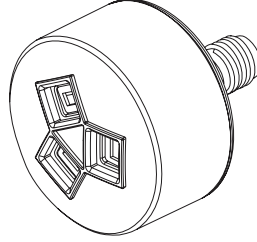

Model/Modelo/Modèle
SH84100▲
SH5003▲

Model/Modelo/Modèle
SH84101▲
SH5005▲

Model/Modelo/Modèle
SH84102▲
SH5002▲

Model/Modelo/Modèle
SH84103▲
SH5000▲

RP77543
Set Screw & Wrench
Tornillo de Ajuste y Llave
Vis de calage et clé