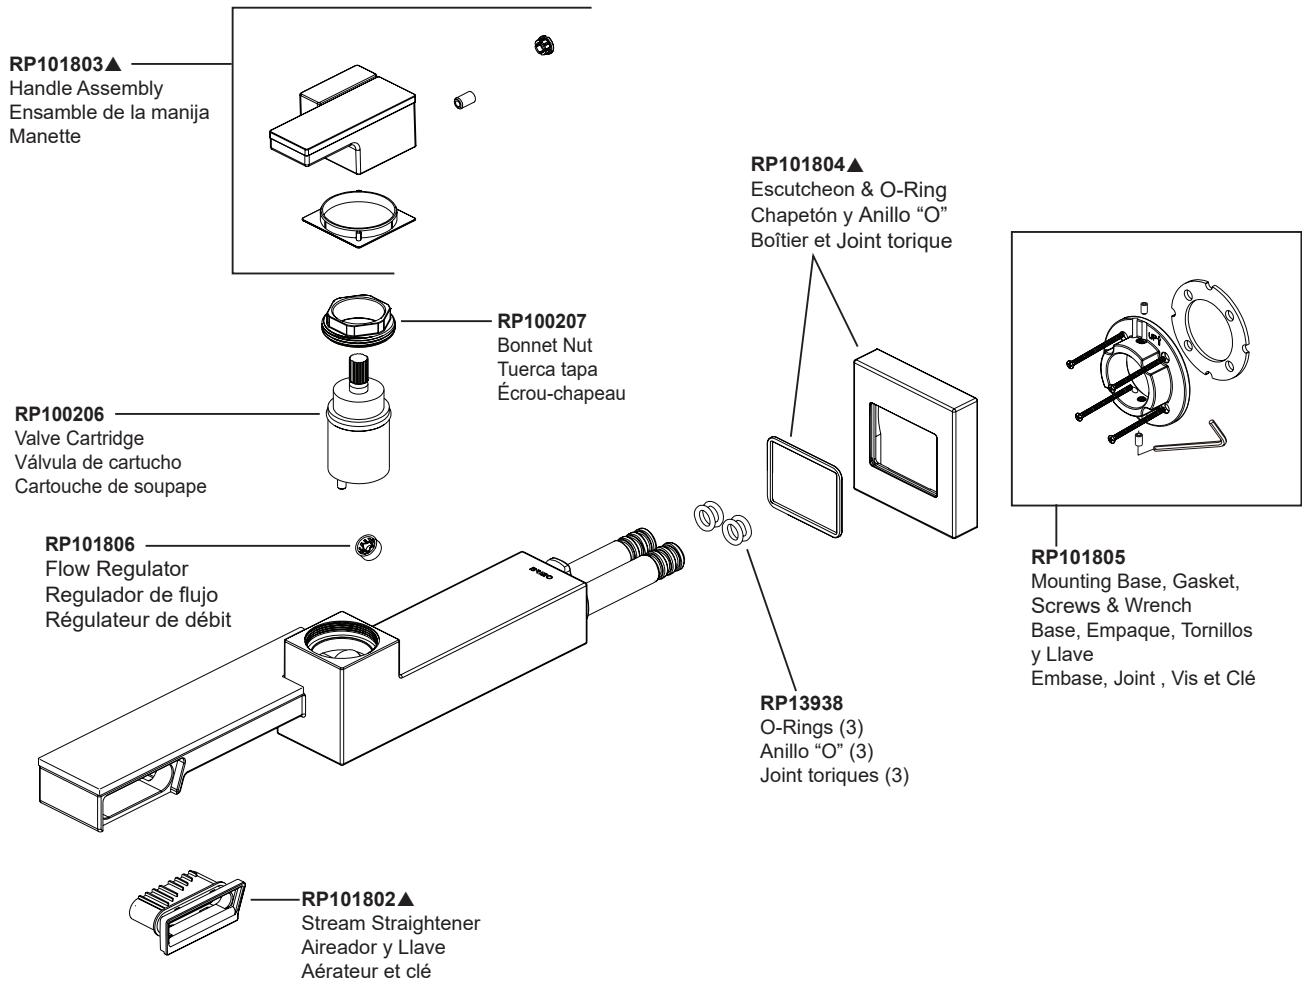

Model/Modelo/Modèle

T65722LF-▲

Frank Lloyd Wright Bath Collection by Brizo

Optional - Drain Sold Separately
Opcional - El desagüe se vende por separado
Facultative - Renvoi vendu séparément

 <p>RP72411▲ Grid Strainer without Overflow (Optional, not included) Cesta/colador para el Desagüe sin Rebosadero (Opcional, no incluido) Crépine sans trop-plein (Option, non inclus)</p>	 <p>RP72412▲ Grid Strainer with Overflow (Optional, not included) Cesta/colador para el Desagüe con Rebosadero (Opcional, no incluido) Crépine avec trop-plein (Option, non inclus)</p>	 <p>RP72413▲ Push Pop-Up without Overflow (Optional, not included) Control de reboso sin desagües manuales (Opcional, no incluido) Renvoi mécanique à poussoir sans trop-plein (Option, non inclus)</p>
 <p>RP72414▲ Push Pop-Up with Overflow (Optional, not included) Control de reboso para desagües manuales (Opcional, no incluido) Renvoi mécanique à poussoir avec trop-plein (Option, non inclus)</p>	 <p>RP81627▲ Push Pop-Up without Overflow (Optional, not included) Control de reboso sin desagües manuales (Opcional, no incluido) Renvoi mécanique à poussoir sans trop-plein (Option, non inclus)</p>	 <p>RP81628▲ Push Pop-Up with Overflow (Optional, not included) Control de reboso para desagües manuales (Opcional, no incluido) Renvoi mécanique à poussoir avec trop-plein (Option, non inclus)</p>