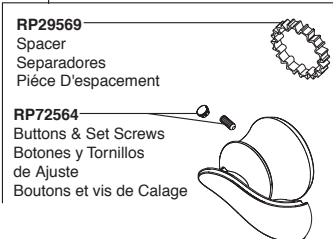

# T14097-LHP, T14297-LHP & T14497-LHP Models / Modelos / Modèles

▲ Specify Finish  
Especifique el Acabado  
Précisez le Fini

**RP72564**  
Buttons & Set Screws  
Botones y Tornillos  
de Ajuste  
Boutons et vis de Calage

**RP72565**  
Tub Spout/Pull-Up Diverter  
Tubo de Salida para Bañera/  
Botón Desviador de Alzar  
Bec/avec dérivation à trette

**H798**  
Handle Kit  
Juego de herrajes de la Manija  
Manette en kit