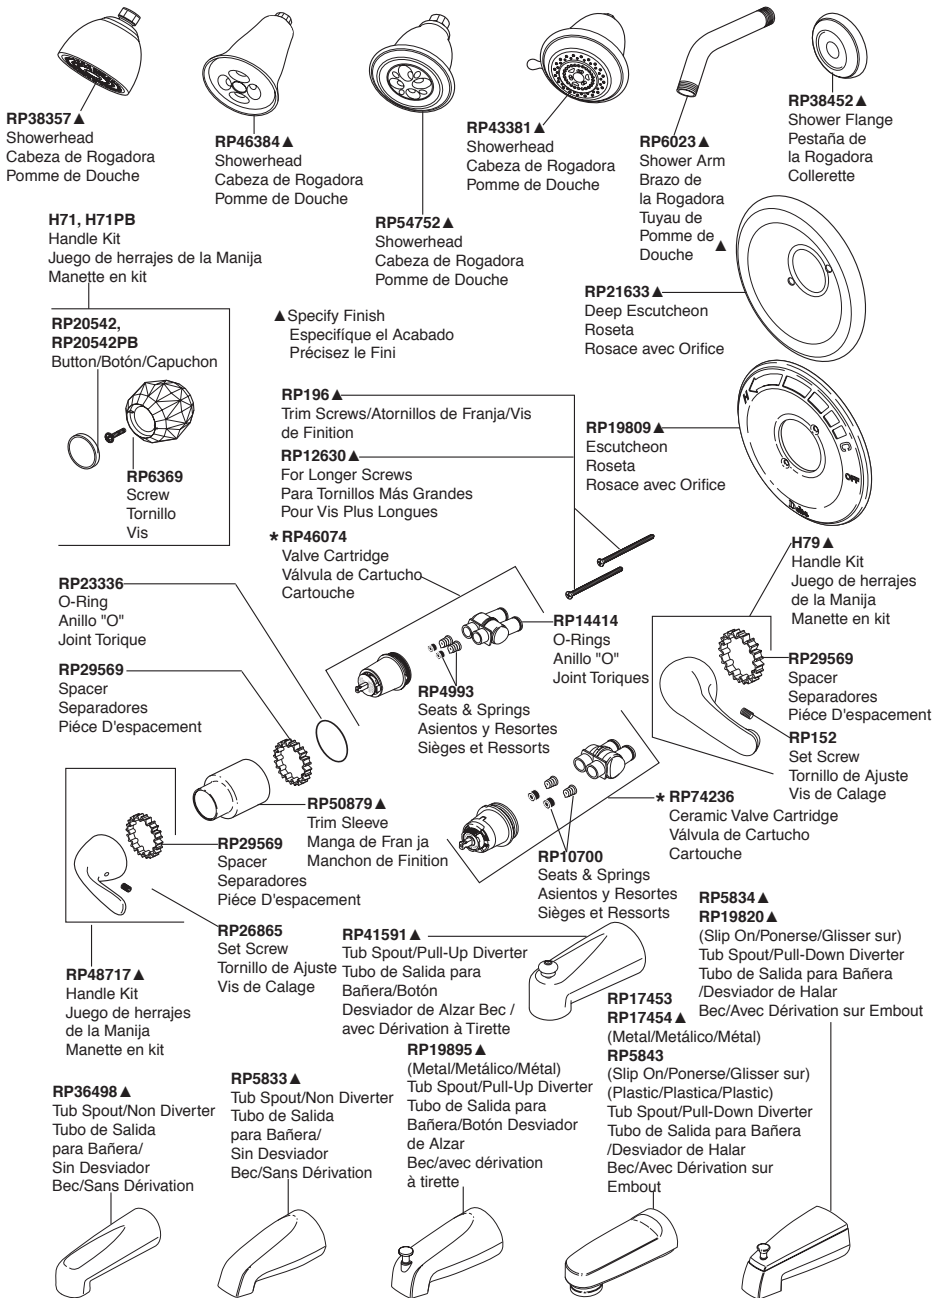

T13020, T13022, T13120, T13122, T13220, T13220-H2O, T13222, T13220-SHCCER, T13420-SHCCER, T13420, T13420-H2O & T13422 Models / Modelos / Modèles