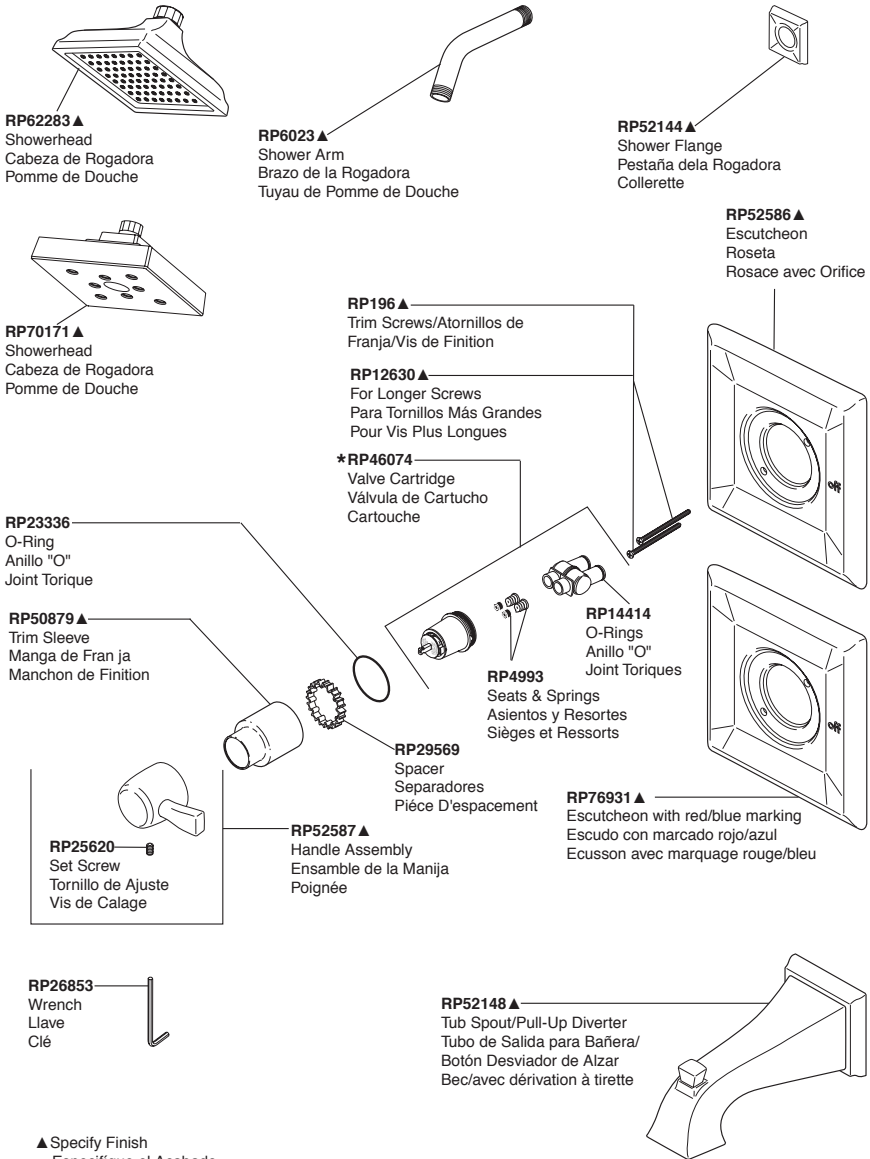

RP6025 ▲
Shower Flange
Pestaña dela Rogadora
Collerette

▲Specify Finish
Especifique el Acabado
Précisez le Fini

RP51303 ▲
Tub Spout/Pull-Up Diverter
Tubo de Salida para Bañera/
Botón Desviador de Alzar
Bec/avec dérivation à tirette

RP53237 ▲
Tub Spout/Non Diverter
Tubo de Salida
para Bañera/Sin Desviador
Bec/Sans Dérivation

T14051, T14251, T14251-H2O, T14451 & T14451-H2O

Models / Modelos / Modèles

▲ Specify Finish
Especifique el Acabado
Précisez le Fini