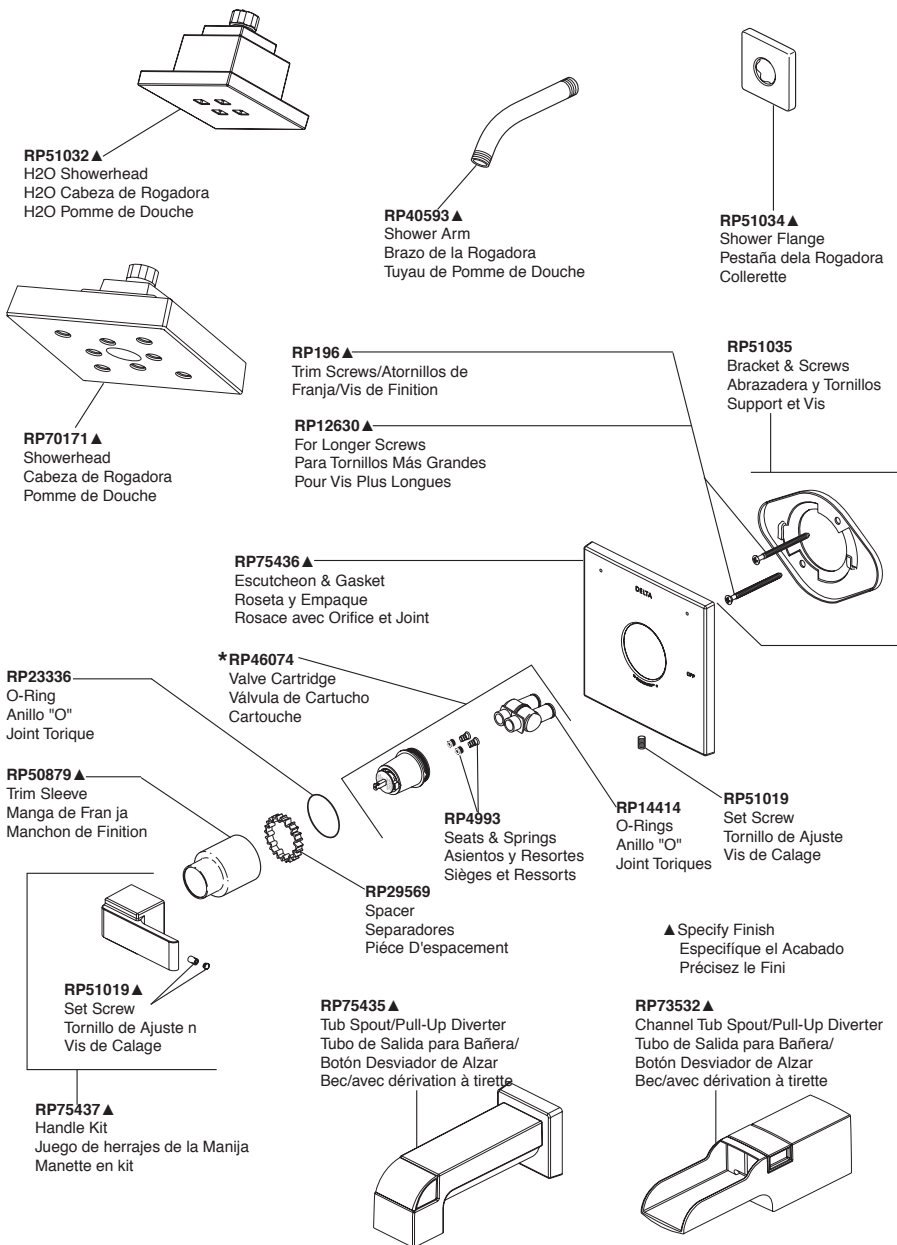

RP29569
Spacer
Separadores
Pièce D'espacement

RP77090 ▲
Handle Assembly
Ensamble de la Manija
Poignée

RP26865
Set Screw
Tornillo de Ajuste
Vis de Calage

RP26853
Wrench
Llave
Clé

RP77092 ▲
Tub Spout/Non Diverter
Tubo de Salida para Bañera/Sin Desviador
Bec/Sans Dérivation

RP77091 ▲
Tub Spout/Pull-Up Diverter
Tubo de Salida para Bañera/
Botón Desviador de Alzar
Bec/avec dérivation à tirette

▲ Specify Finish
Especifique el Acabado
Précisez le Fini

**T14067, T14267, T14267-H2O, T14267-LHD, T14467,
T144667-H2O, T14467-LHD Models / Modelos / Modèles**