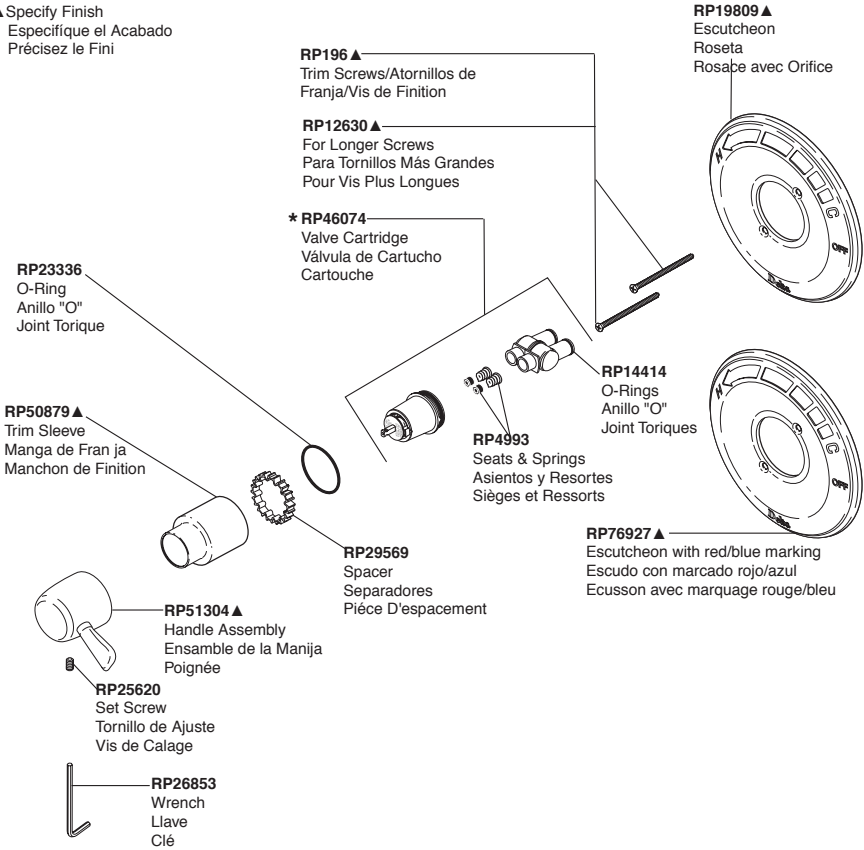

RP19895 ▲
(Metal/Metálico/Métal)
Tub Spout/Pull-Up Diverter
Tubo de Salida para Bañera/Botón Desviador de Alzar
Bec/avec dérivation à tirette

RP5833 ▲
Tub Spout/Non Diverter
Tubo de Salida para Bañera/
Sin Desviador
Bec/Sans Dérivation

T14038, T14238, T14238-H2O, T14438 & T14438-H2O

Models / Modelos / Modèles

RP54752 ▲
Showerhead
Cabeza de Rogadora
Pomme de Douche

RP41589 ▲
Showerhead
Cabeza de Rogadora
Pomme de Douche

RP6023 ▲
Shower Arm
Brazo de la Rogadora
Tuyau de Pomme de Douche

RP6025 ▲
Shower Flange
Pestaña dela Rogadora
Collerette

▲Specify Finish
Especifique el Acabado
Précisez le Fini

RP51303 ▲
Tub Spout/Pull-Up Diverter
Tubo de Salida para Bañera/
Botón Desviador de Alzar
Bec/avec dérivation à tirette

RP53237 ▲
Tub Spout/Non Diverter
Tubo de Salida
para Bañera/Sin Desviador
Bec/Sans Dérivation

T14051, T14251, T14251-H2O, T14451 & T14451-H2O

Models / Modelos / Modèles

▲ Specify Finish
Especifique el Acabado
Précisez le Fini