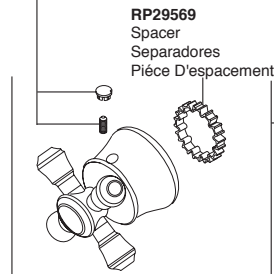

▲ Specify Finish
Especifique el Acabado
Précisez le Fini

RP72564
Buttons & Set Screws
Botones y Tornillos
de Ajuste
Boutons et vis de Calage