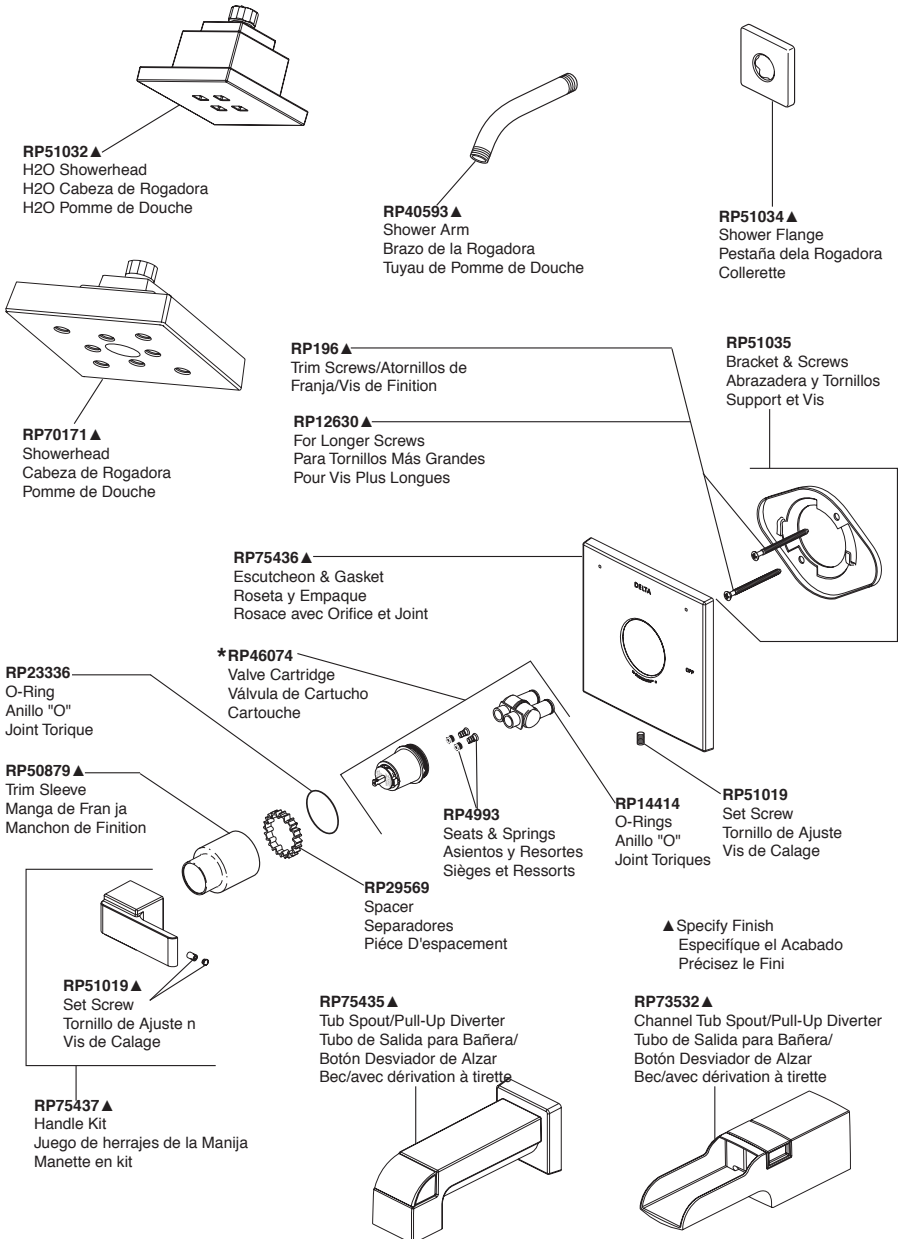

RP29569
Spacer
Separadores
Pièce D'espacement

RP77090 ▲
Handle Assembly
Ensamble de la Manija
Poignée

RP26865
Set Screw
Tornillo de Ajuste
Vis de Calage

RP26853
Wrench
Llave
Clé

RP77092 ▲
Tub Spout/Non Diverter
Tubo de Salida para Bañera/Sin Desviador
Bec/Sans Dérivation

RP77091 ▲
Tub Spout/Pull-Up Diverter
Tubo de Salida para Bañera/
Botón Desviador de Alzar
Bec/avec dérivation à tirette

▲ Specify Finish
Especifique el Acabado
Précisez le Fini

**T14067, T14267, T14267-H2O, T14267-LHD, T14467,
T144667-H2O, T14467-LHD Models / Modelos / Modèles**