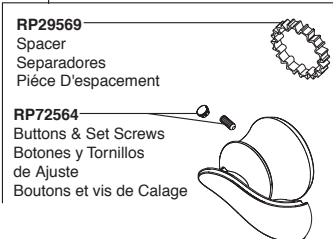

T14097-LHP, T14297-LHP & T14497-LHP Models / Modelos / Modèles

▲ Specify Finish
Especifique el Acabado
Précisez le Fini

RP72564
Buttons & Set Screws
Botones y Tornillos
de Ajuste
Boutons et vis de Calage

RP72565
Tub Spout/Pull-Up Diverter
Tubo de Salida para Bañera/
Botón Desviador de Alzar
Bec/avec dérivation à trette

H798
Handle Kit
Juego de herrajes de la Manija
Manette en kit

T14155, T14255-LHP, T14255-H2OLHP, T14455-LHP, & T14455-H2OLHP Models / Modelos / Modèles