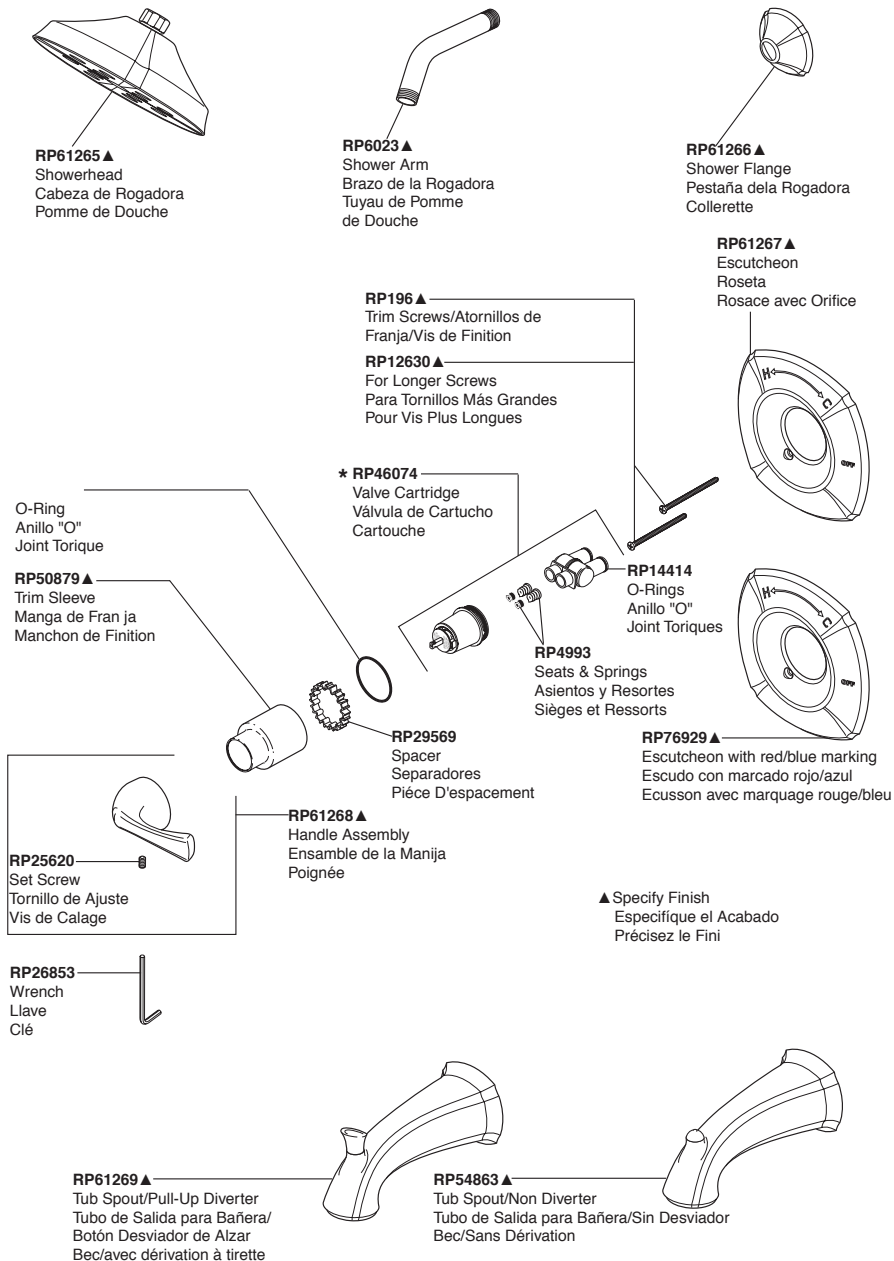

T14092, T14292 & T14492 Models / Modelos / Modèles