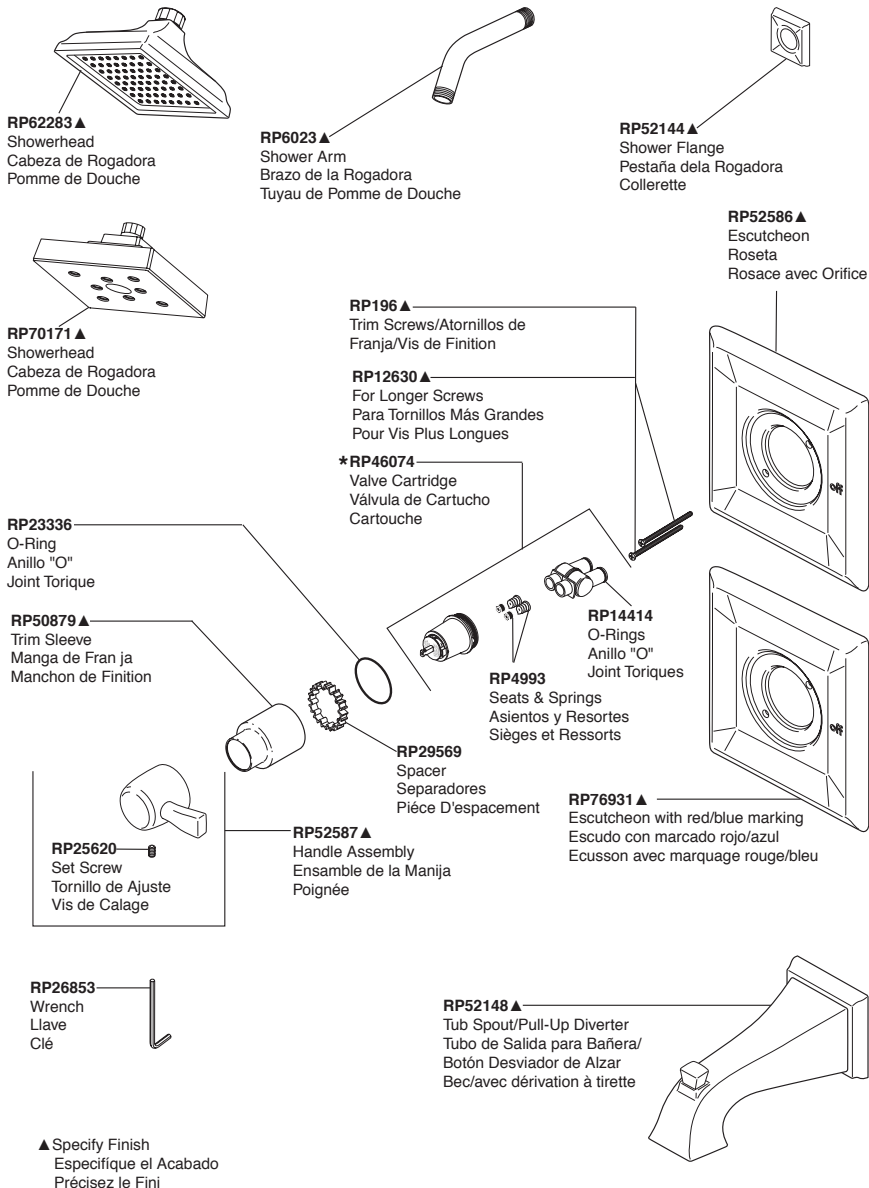

RP6025 ▲
Shower Flange
Pestaña de la Rogadora
Collerette

▲Specify Finish
Especifique el Acabado
Précisez le Fini

RP51303 ▲
Tub Spout/Pull-Up Diverter
Tubo de Salida para Bañera/
Botón Desviador de Alzar
Bec/avec dérivation à tirette

RP53237 ▲
Tub Spout/Non Diverter
Tubo de Salida
para Bañera/Sin Desviador
Bec/Sans Dérivation

T14051, T14251, T14251-H2O, T14451 & T14451-H2O

Models / Modelos / Modèles

T14053, T14253, T14253-H2O, T14453 & T14453-H2O