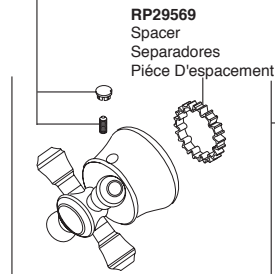

▲ Specify Finish
Especifique el Acabado
Précisez le Fini

RP72564
Buttons & Set Screws
Botones y Tornillos
de Ajuste
Boutons et vis de Calage