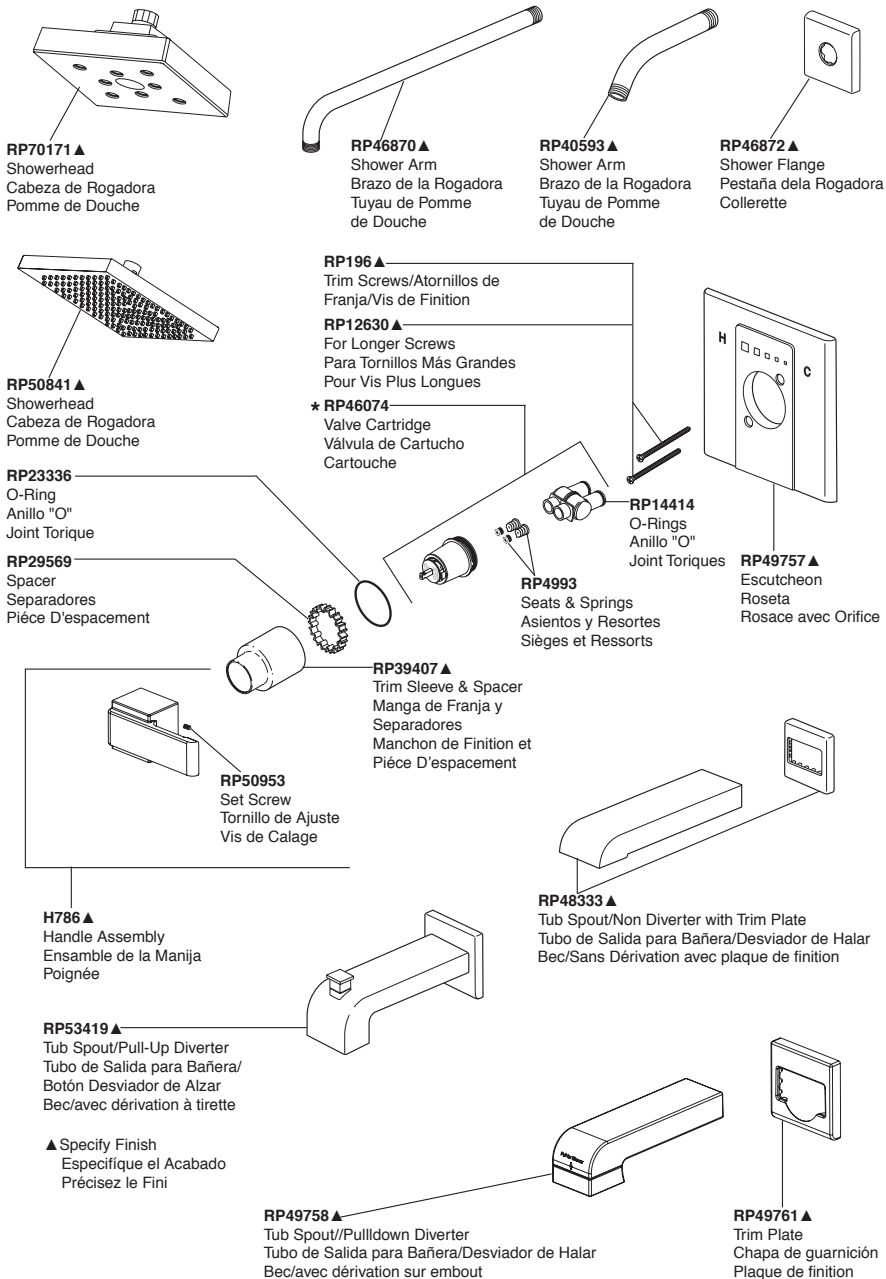

T14086, T14186, T14286, T14286-SHQ, T14486, & T14486-SHQ Models / Modelos / Modèles