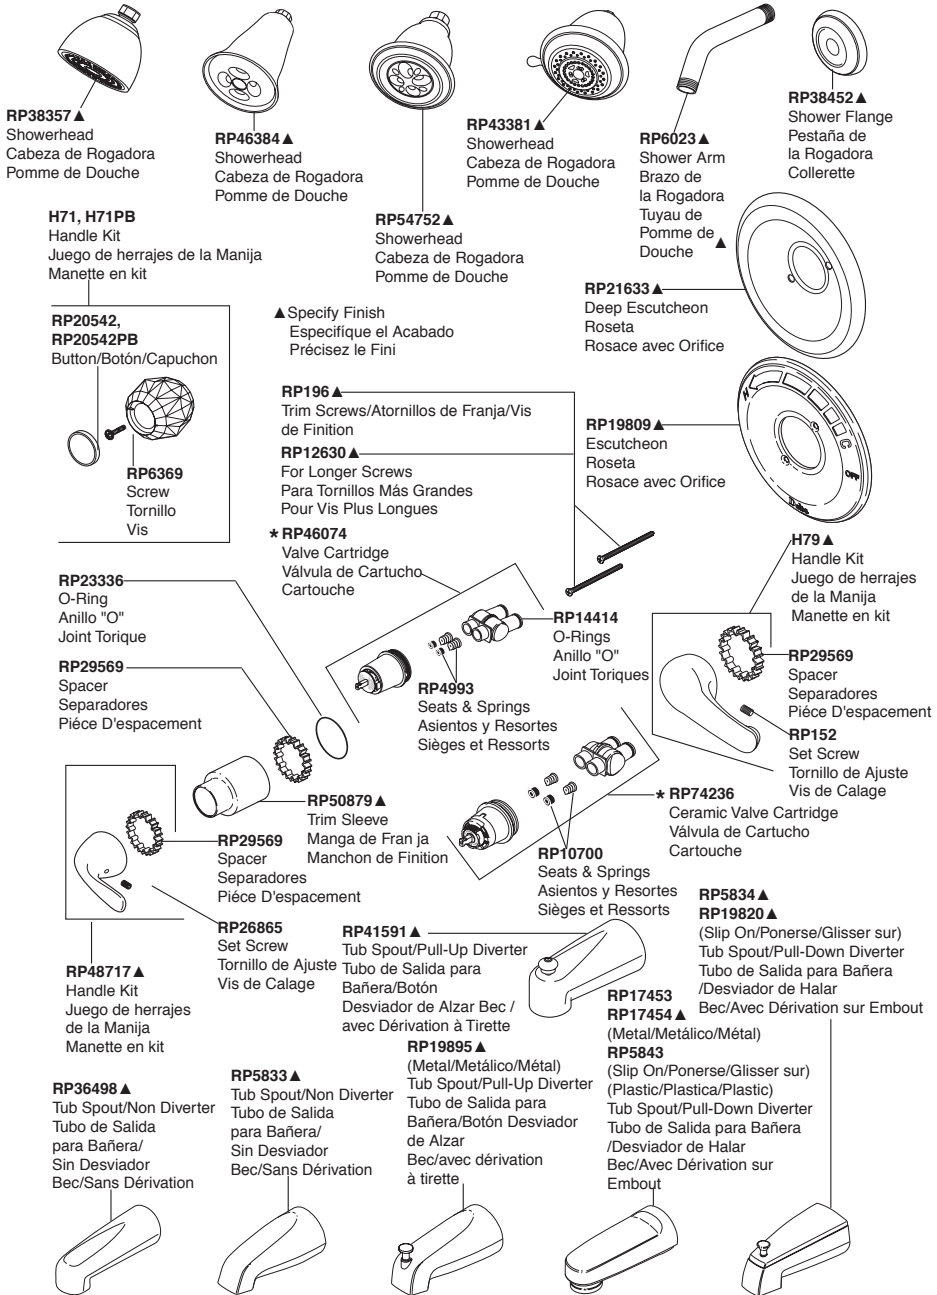

**T13020, T13022, T13120, T13122, T13220, T13220-H2O, T13222,
T13220-SHCCER, T13420-SHCCER, T13420,
T13420-H2O & T13422 Models / Modelos / Modèles**