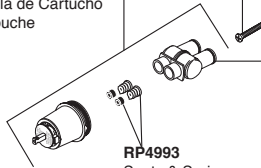

* **RP46074**
Valve Cartridge
Válvula de Cartucho
Cartouche

RP4993
Seats & Springs
Asientos y Resortes
Sièges et Ressorts

RP25620
Set Screw
Tornillo de Ajuste
Vis de Calage

RP73376 ▲
Handle Kit
Juego de herrajes de la Manija
Manette en kit

RP73372 ▲
Tub Spout/Pull-Up Diverter
Tubo de Salida para Bañera/
Botón Desviador de Alzar
Bec/avec dérivation à tirette