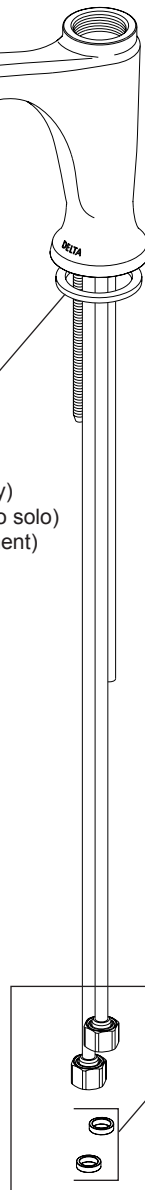

Models/Modelos/Modèles  
**556-MPU-DST, 557-MPU-DST,**  
**556-LPU-DST & 577-LPU-DST**  
 Series/Series/Seria  
**DORVAL™**

**RP102152▲**  
 Cross Handle  
 Manija cruzada  
 Poignée en croix

**RP102151▲**  
 Lever Handle  
 Manija de palanca  
 Poignée à levier

**RP101761▲**  
 Bonnet Cap & Indicator  
 Indicador y tapa del capó  
 Capuchon et indicateur de capot

**RP101762**  
 Cartridge & Bonnet Nut  
 Cartucho y tuerca del bonete  
 Cartouche et écrou de capot

**RP101953-1.2 (1.2 gpm)**  
**RP101953-1.0 (1.0 gpm)**  
**RP101953-0.5 (0.5 gpm)**  
 Aerator & Wrench  
 Aireador y llave  
 Aérateur et clé

**RP101763**  
 Gasket (1 Hole Only)  
 Empaque (1 agujero solo)  
 Joint (1 trou seulement)

**RP101652▲**  
 Escutcheon and Gasket (not included)  
 Chapetón y Empaque (No incluido)  
 Boîtier et Joint (Non inclus)

**RP51243**  
 Gaskets  
 Empaques  
 Joints

**RP101764**  
 Nuts, Gaskets and Ferrules  
 Tuercas, juntas y casquillos  
 Écrous, joints et viroles