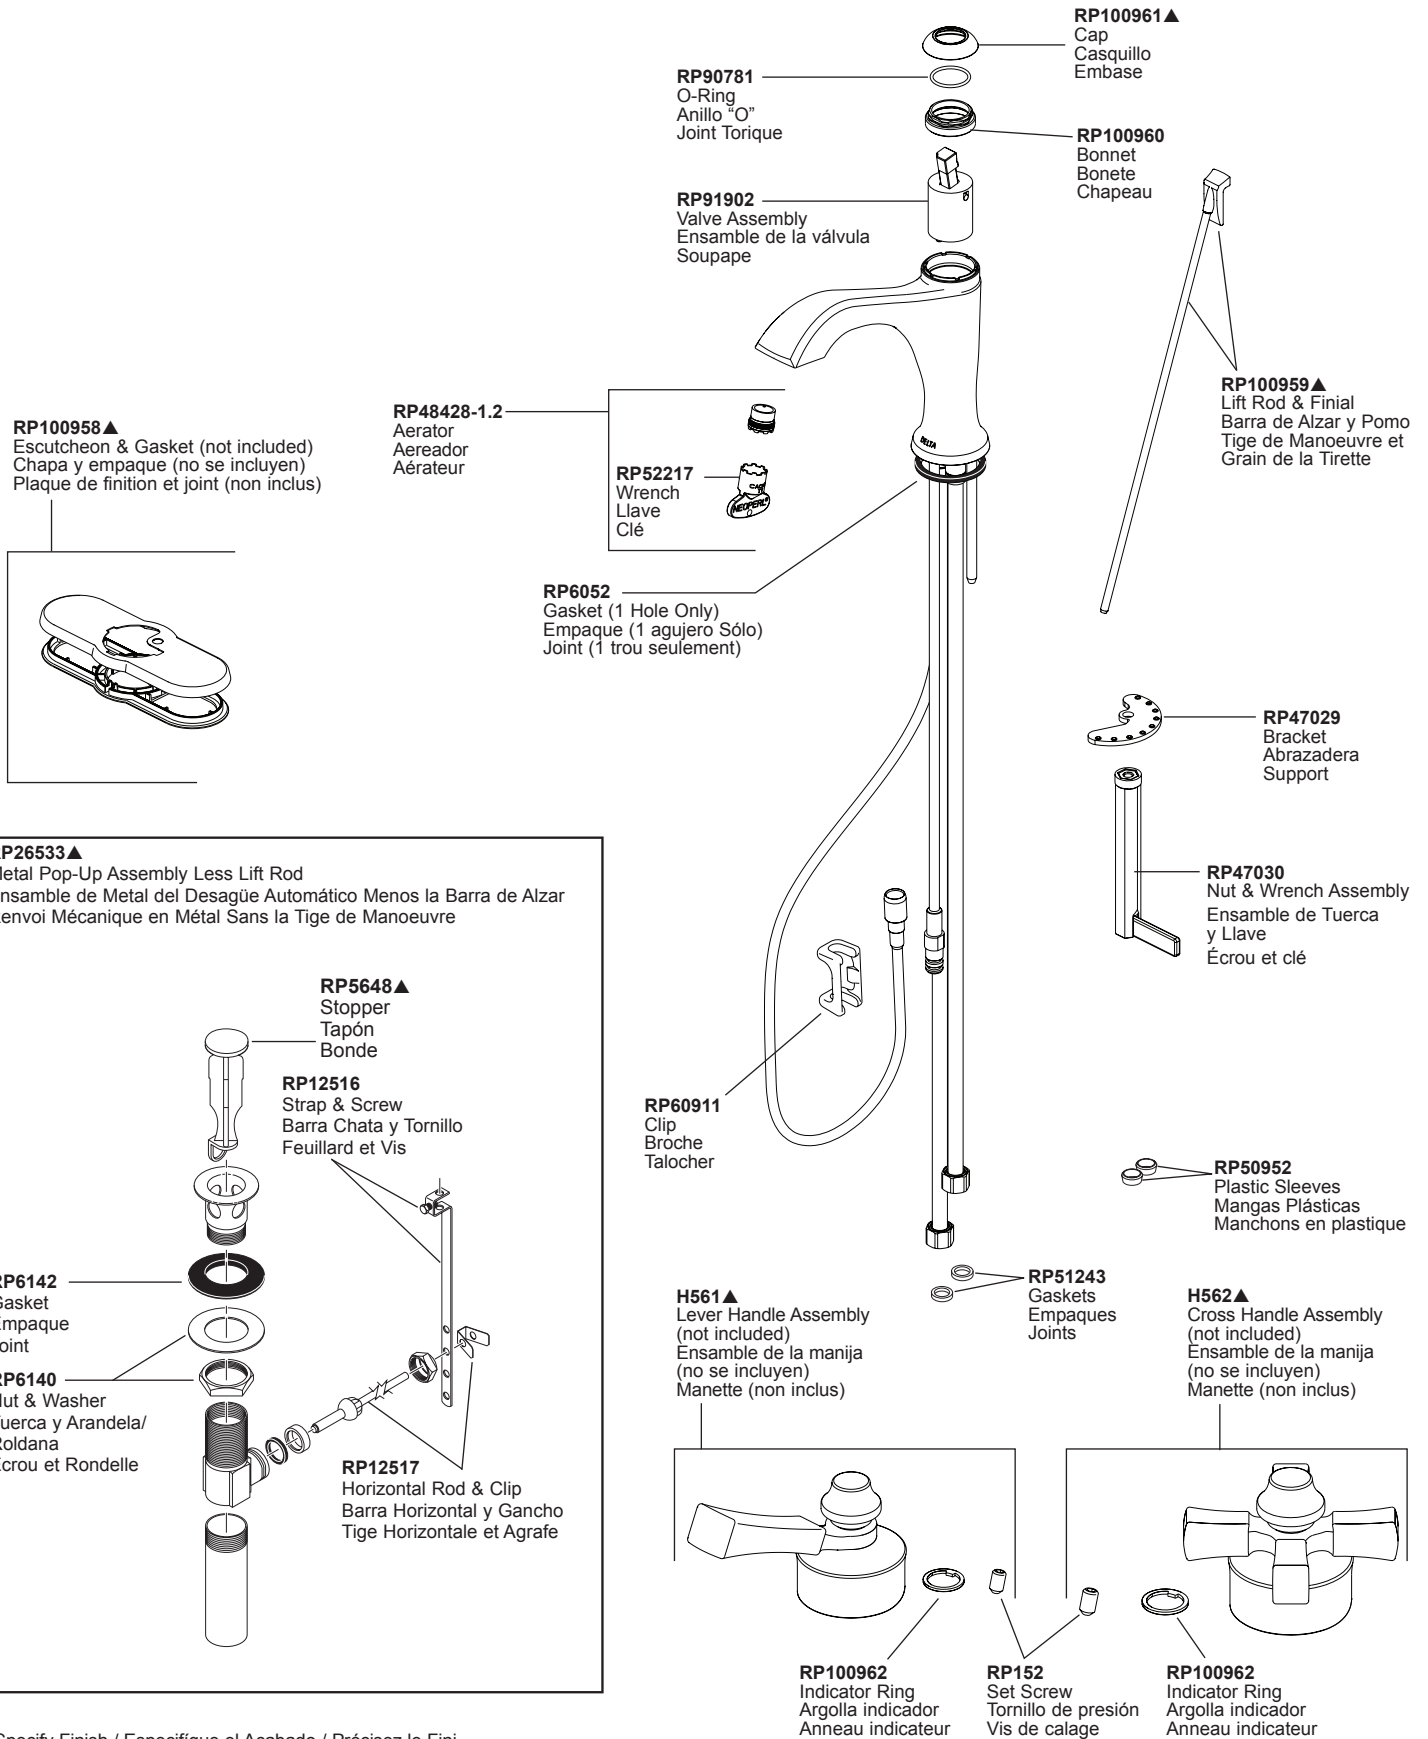

**RP101761▲**  
 Bonnet Cap & Indicator  
 Indicador y tapa del capó  
 Capuchon et indicateur de capot

**RP101762**  
 Cartridge & Bonnet Nut  
 Cartucho y tuerca del bonete  
 Cartouche et écrou de capot

Pour les modèles produits après le 02/20/2022, voir page 1.  
 Pour les modèles produits avant le 02/20/2022 voir page 2.

**RP101630▲**  
 Metal Push Pop-Up  
 Ventana emergente de empuje  
 de metal  
 Pop-up Push en métal

**RP101631▲**  
 Plastic Push Pop-Up  
 Ventana emergente de empuje de plástico  
 Pop-up Push en plastique

**RP101632▲**  
 Metal Push Pop-Up Less Overflow  
 Ventana emergente de emergente menos  
 desbordamiento de metal  
 Pop-up Push Moins de débordement  
 en métal

**RP47029**  
 Bracket  
 Abrazadera  
 Support

**RP47030**  
 Nut & Wrench Assembly  
 Ensamble de Tuerca y Llave  
 Écrou et clé

▲Specify Finish / Especificque el Acabado / Précisez le Fini

Models/Modelos/Modèles  
**556-MPU-LHP-DST & 556-LPU-LHP-DST**  
 Series/Series/Seria  
**DORVAL™**