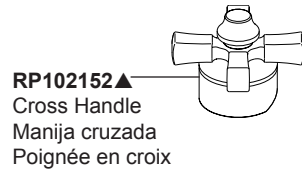

Models/Modelos/Modèles  
**556-MPU-DST, 557-MPU-DST,**  
**556-LPU-DST & 577-LPU-DST**  
 Series/Series/Seria  
**DORVAL™**

**RP102152▲**  
 Cross Handle  
 Manija cruzada  
 Poignée en croix

**RP102151▲**  
 Lever Handle  
 Manija de palanca  
 Poignée à levier

**RP101761▲**  
 Bonnet Cap & Indicator  
 Indicador y tapa del capó  
 Capuchon et indicateur de capot

**RP101762**  
 Cartridge & Bonnet Nut  
 Cartucho y tuerca del bonete  
 Cartouche et écrou de capot