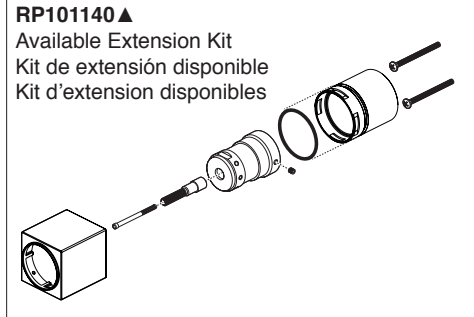

Model / Modelo / Modèle
T17T043 / T17T243 / T17T443

52684▲
 Shower Head
 Cabeza de Rogadora
 Pomme de Douche

RP6023▲
 Shower Arm
 Brazo de la Rogadora
 Tuyau de Pomme de Douche

RP51034▲
 Shower Flange
 Pestaña de la Rogadora
 Colerette

▲ Specify Finish
 Especificar el Acabado
 Préciser le Fini

RP101458▲
 Volume Control Handle
 Palanca para el control de volumen
 Manette de régulation de débit

RP101453▲
 Trim Sleeve
 Manga de Franja
 Manchon de Finition