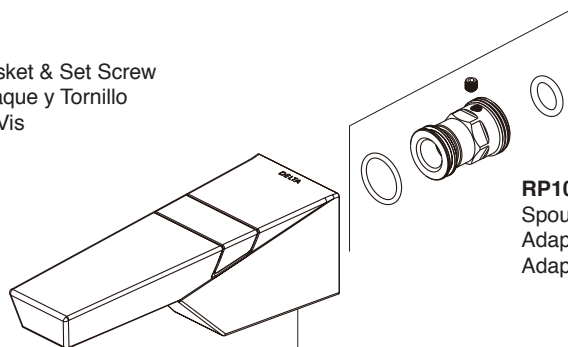

▲ Specify Finish
 Especificar el Acabado
 Préciser le Fini

RP101458▲
 Volume Control Handle
 Palanca para el control de volumen
 Manette de régulation de débit

RP101453▲
 Trim Sleeve
 Manga de Franja
 Manchon de Finition

RP23340
 O-Ring
 Anillo "O"
 Joint Torique

RP101456▲
 Escutcheon, Gasket & Set Screw
 Chapetón, Empaque y Tornillo
 Boîtier, Joint et Vis

RP101457▲
 Temperature Handle, Screw & Button Cover
 Manija de la temperatura, tornillo y Botón
 Cubierta
 Manette de température, vis et Bouton
 Cover