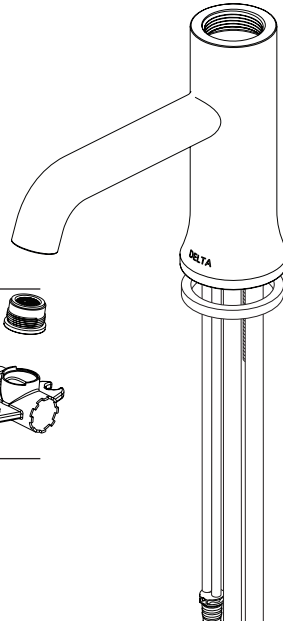

Models/Modelos/Modèles

**558-MPU-DST, 558-LPU-DST & 758-DST**

Series/Series/Seria

**Trinsic®**

**RP101944▲**  
Wheel Handle  
Manija de rueda  
Poignée de roue

**RP101761▲**  
Bonnet Cap & Indicator  
Indicador y tapa del capó  
Capuchon et indicateur de capot

**RP101762**  
Cartridge & Bonnet Nut  
Cartucho y tuerca del bonete  
Cartouche et écrou de capot

**RP101630▲**  
Metal Push Pop-Up  
Ventana emergente de empuje  
de metal  
Pop-up Push en métal

**RP101953-1.2**  
**RP101953-1.0**  
**RP101953-0.5**  
Aerator & Wrench  
Aireador y llave  
Aérateur et clé

**RP101763**  
Gasket (1 Hole Only)  
Empaque (1 agujero solo)  
Joint (1 trou seulement)

**RP102057▲**  
Escutcheon and Gasket  
Chapetón y Empaque  
Boîtier et Joint

**RP47029**  
Bracket  
Abrazadera  
Support

**RP47030**  
Nut & Wrench Assembly  
Ensamble de Tuerca y Llave  
Écrou et clé

**RP51243**  
Gaskets  
Empaques  
Joints

**RP101764**  
Nuts, Gaskets and Ferrules  
Tuercas, juntas y casquillos  
Écrous, joints et viroles