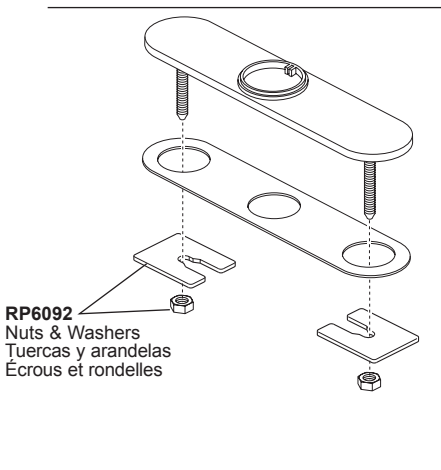

RP60911
Clip
Presilla
Agrafe

RP92714
Mounting Bracket, Nut &
Wrench
Soporte de montaje,
separador y tuerca
Fixation de montage,
pièce d'espacement et
écrou

RP49149
Weight Assembly
Ensamble de la pesa
Masselotte

RP50952
Cut -To - Fit Plastic Sleeves
Mangas plásticas para cortar a la
medida
Manchons de plastique sectionnés

RP51243
Inlet Gaskets
Empaques de entrada
Joints d'entrée

▲Specify Finish/Especifique el Acabado/Précisez le Fini

RP30395
Vented Funnel
(Accessory Order Only)
Embudo
(Orden de accesorio solamente)
Entonnoir
(Livrable séparément seulement)

RP71451▲
Optional 10" Escutcheon with 8" Centers,
Mounting Screws and gasket (not included)
Chapa opcional de 10" de 8" centros, tornillos
para la instalación y empaque
(no incluido)
Plaque de finition facultative de 10 po pour 8
po centres, vis de montage, écrous, rondelles
et joint (non inclus)