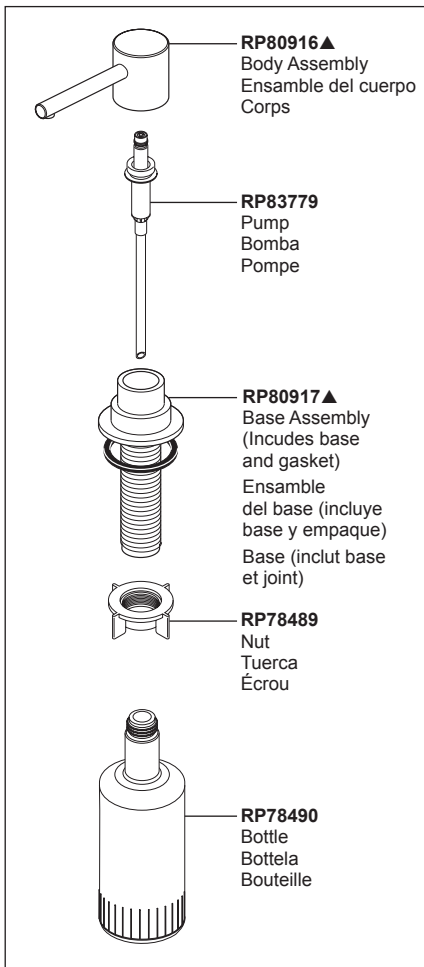

Accessory Order Only / Solo para ordenar accesorios / Accessoire livrable séparément

RP79275▲
Dispenser Assembly
(Accessory order only)
Ensamble del dispensador
(Orden de accesorio solamente)
Distributeur
(livrable séparément seulement)

RP30395
Vented Funnel
(Accessory Order Only)
Embudo
(Orden de accesorio solamente)
Entonnoir
(Livrable séparément seulement)