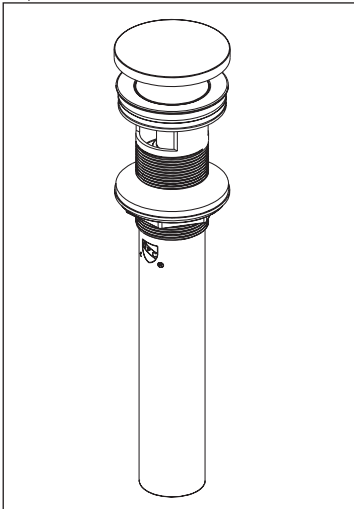

Models/Modelos/Modèles

**P1512LF▲**

**P1512LF▲-M-0.5**

**P1513LF▲**

Series/Series/Seria

**RP102101▲**  
Handle Kit  
Conjunto de manija  
Montage de la manette

**RP102102▲**  
Bonnet Nut & Cap  
Bonete Tapón y Tapa  
Chapeau et Chapeau

**RP63206**  
Valve Cartridge  
Válvula de Cartucho  
Cartouche de Soupape

**RP101776**  
Metal Push Pop-up Assembly  
Control de rebose para desagües manuales  
Renvoi mécanique à poussoir avec trop-plein  
(For P1512LF-M-0.5 only)

**RP102103▲**  
Single Hole Escutcheon  
Chapa de cubierta para un orificio  
Plaque de finition à un trou

**RP100116-0.5**  
0.5 GPM (1.9 L/Min)  
Aerator & Wrench  
Aireador y Llave  
Aérateur et Clé  
**RP100116-1.0**  
1.0 GPM (3.8 L/Min)  
Aerator & Wrench  
Aireador y Llave  
Aérateur et Clé

**RP101775▲**  
50/50 Push Pop-up Assembly  
Control de rebose para  
desagües manuales  
Renvoi mécanique à poussoir avec  
trop-plein

**RP47029**  
Bracket  
Abrazadera  
Support

**RP47030**  
Nut & Wrench  
Tuerca y Llave  
Écrou et clé