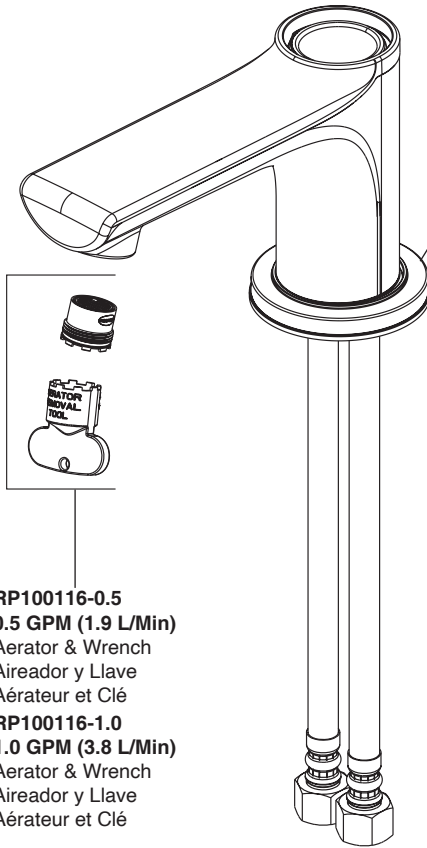

Models/Modelos/Modèles

**P1512LF▲**

**P1512LF▲-M-0.5**

**P1513LF▲**

Series/Series/Seria

**RP102101▲**  
Handle Kit  
Conjunto de manija  
Montage de la manette

**RP102102▲**  
Bonnet Nut & Cap  
Bonete Tapón y Tapa  
Chapeau et Chapeau

**RP63206**  
Valve Cartridge  
Válvula de Cartucho  
Cartouche de Soupape

**RP101776**  
Metal Push Pop-up Assembly  
Control de rebose para desagües manuales  
Renvoi mécanique à poussoir avec trop-plein  
(For P1512LF-M-0.5 only)

**RP102103▲**  
Single Hole Escutcheon  
Chapa de cubierta para un orificio  
Plaque de finition à un trou

**RP100116-0.5**  
0.5 GPM (1.9 L/Min)  
Aerator & Wrench  
Aireador y Llave  
Aérateur et Clé  
**RP100116-1.0**  
1.0 GPM (3.8 L/Min)  
Aerator & Wrench  
Aireador y Llave  
Aérateur et Clé

**RP101775▲**  
50/50 Push Pop-up Assembly  
Control de rebose para  
desagües manuales  
Renvoi mécanique à poussoir avec  
trop-plein

**RP47029**  
Bracket  
Abrazadera  
Support

**RP47030**  
Nut & Wrench  
Tuerca y Llave  
Écrou et clé