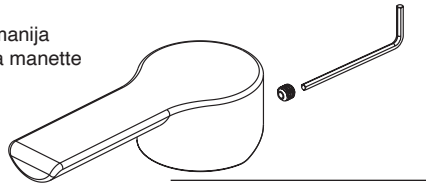

Models/Modelos/Modèles

**P1512LF▲**

**P1512LF▲-M-0.5**

**P1513LF▲**

Series/Series/Seria

**RP102101▲**  
Handle Kit  
Conjunto de manija  
Montage de la manette

**RP102102▲**  
Bonnet Nut & Cap  
Bonete Tapón y Tapa  
Chapeau et Chapeau

**RP63206**  
Valve Cartridge  
Válvula de Cartucho  
Cartouche de Soupape

**RP101776**  
Metal Push Pop-up Assembly  
Control de rebose para desagües manuales  
Renvoi mécanique à poussoir avec trop-plein  
(For P1512LF-M-0.5 only)

**RP102103▲**  
Single Hole Escutcheon  
Chapa de cubierta para un orificio  
Plaque de finition à un trou

**RP100116-0.5**  
0.5 GPM (1.9 L/Min)  
Aerator & Wrench  
Aireador y Llave  
Aérateur et Clé  
**RP100116-1.0**  
1.0 GPM (3.8 L/Min)  
Aerator & Wrench  
Aireador y Llave  
Aérateur et Clé