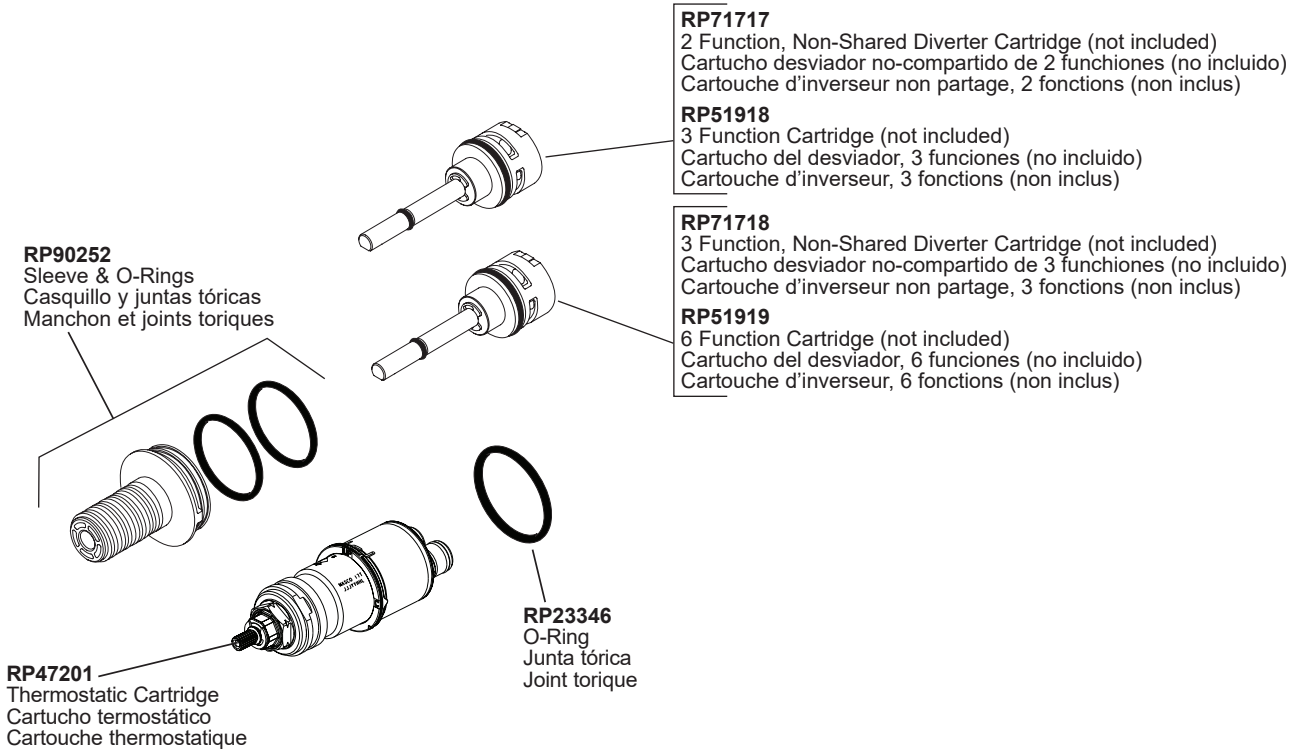

Model / Modelo / Modèle

T75522-▲LHP & T75622-▲LHP

Frank Lloyd Wright® Bath Collection by Brizo®

RP90860
BackPlate & Screws
Placa trasera y
tornillos
Plaque arrière et vis

▲ Specify Finish/Especifíque el acabado/ Précisez le fini

Model / Modelo / Modèle

T75522-▲LHP & T75622-▲LHP

Frank Lloyd Wright® Bath Collection by Brizo®

▲Specify Finish/Especifique el acabado/ Précisez le fini