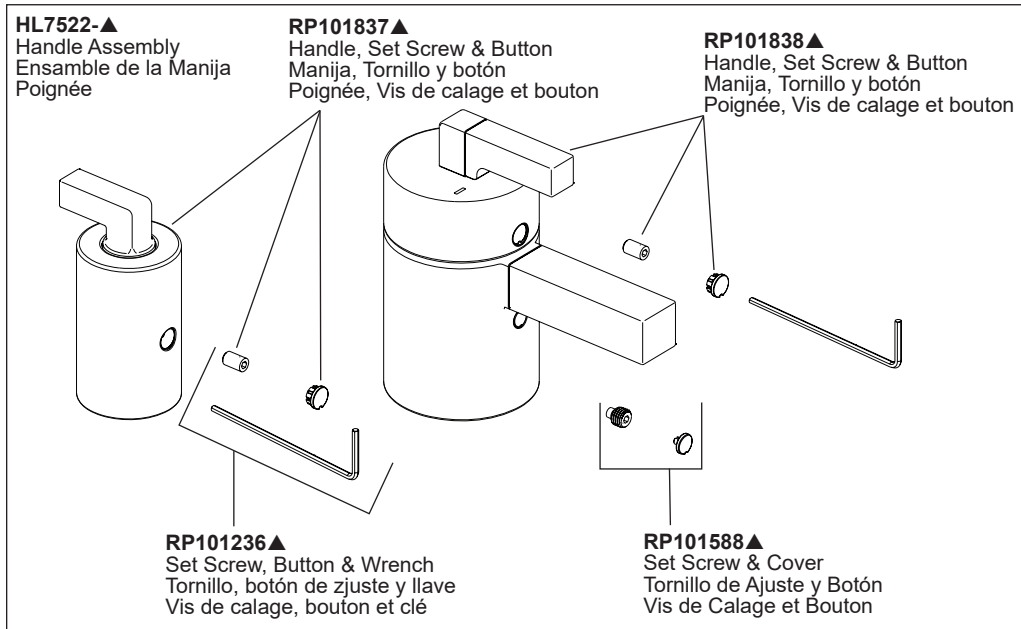

Model / Modelo / Modèle

T75522-▲LHP & T75622-▲LHP

Frank Lloyd Wright® Bath Collection by Brizo®

RP90860
BackPlate & Screws
Placa trasera y
tornillos
Plaque arrière et vis

▲ Specify Finish/Especifíque el acabado/ Précisez le fini

Model / Modelo / Modèle

T75522-▲LHP & T75622-▲LHP

Frank Lloyd Wright® Bath Collection by Brizo®

▲Specify Finish/Especifique el acabado/ Précisez le fini