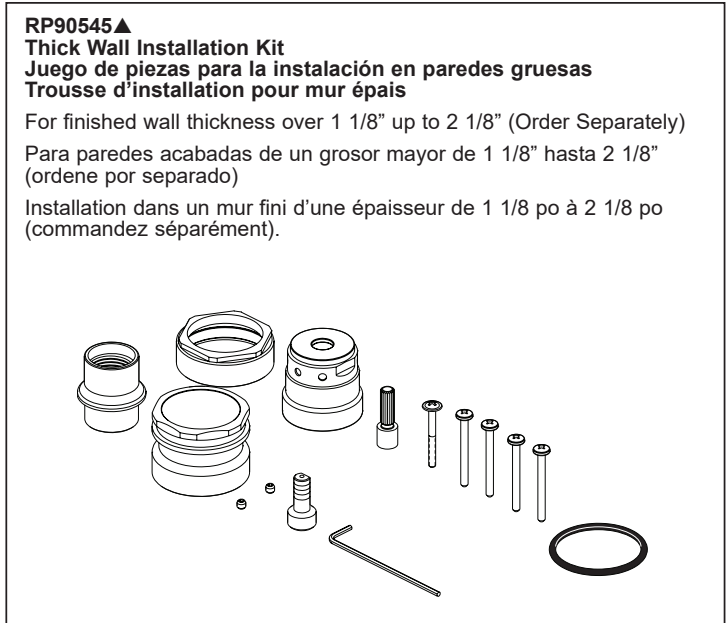

Model / Modelo / Modèle

T75522-▲LHP & T75622-▲LHP

Frank Lloyd Wright® Bath Collection by Brizo®

RP90860
BackPlate & Screws
Placa trasera y
tornillos
Plaque arrière et vis

▲ Specify Finish/Especifíque el acabado/ Précisez le fini

Model / Modelo / Modèle

T75522-▲LHP & T75622-▲LHP

Frank Lloyd Wright® Bath Collection by Brizo®

▲Specify Finish/Especifique el acabado/ Précisez le fini