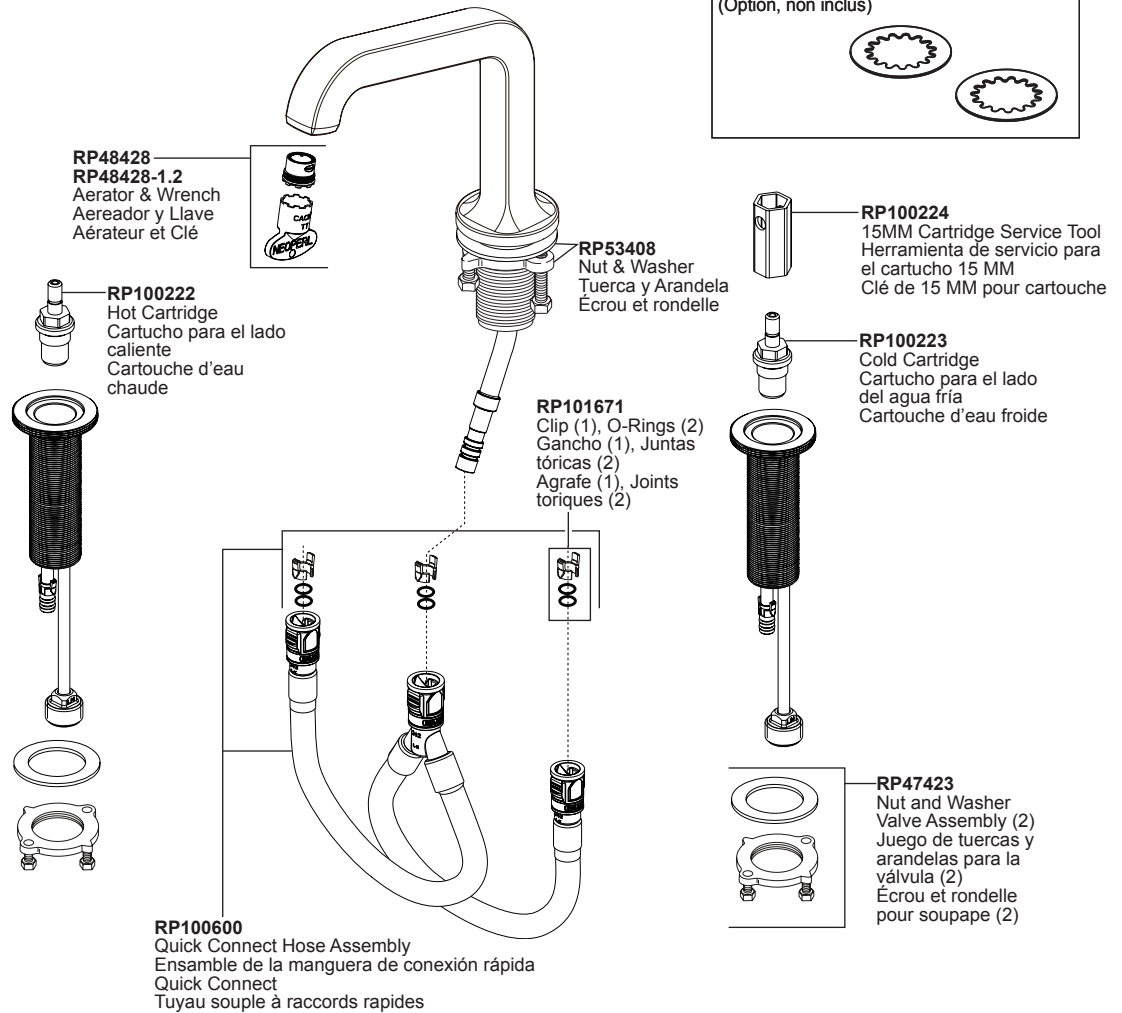

Handles  
 Manijas  
 Manettes

**HK5306-▲ (Knob Handle/Mango Perilla/Poignée de Manette)**

Handles  
 Manijas  
 Manettes

**HI5306-▲ (Knob Handle/Mango Perilla/Poignée de Manette)**

Handles  
 Manijas  
 Manettes

**HI5306-▲WD**  
**HI5306-▲CT**  
**HI5306-▲PL**  
**(Knob Handle/Mango Perilla/Poignée de Manette)**

Handles  
 Manijas  
 Manettes

Optional - Drain Sold Separately / Opcional - El desagüe se vende por separado / Facultative - Renvoi vendu séparément