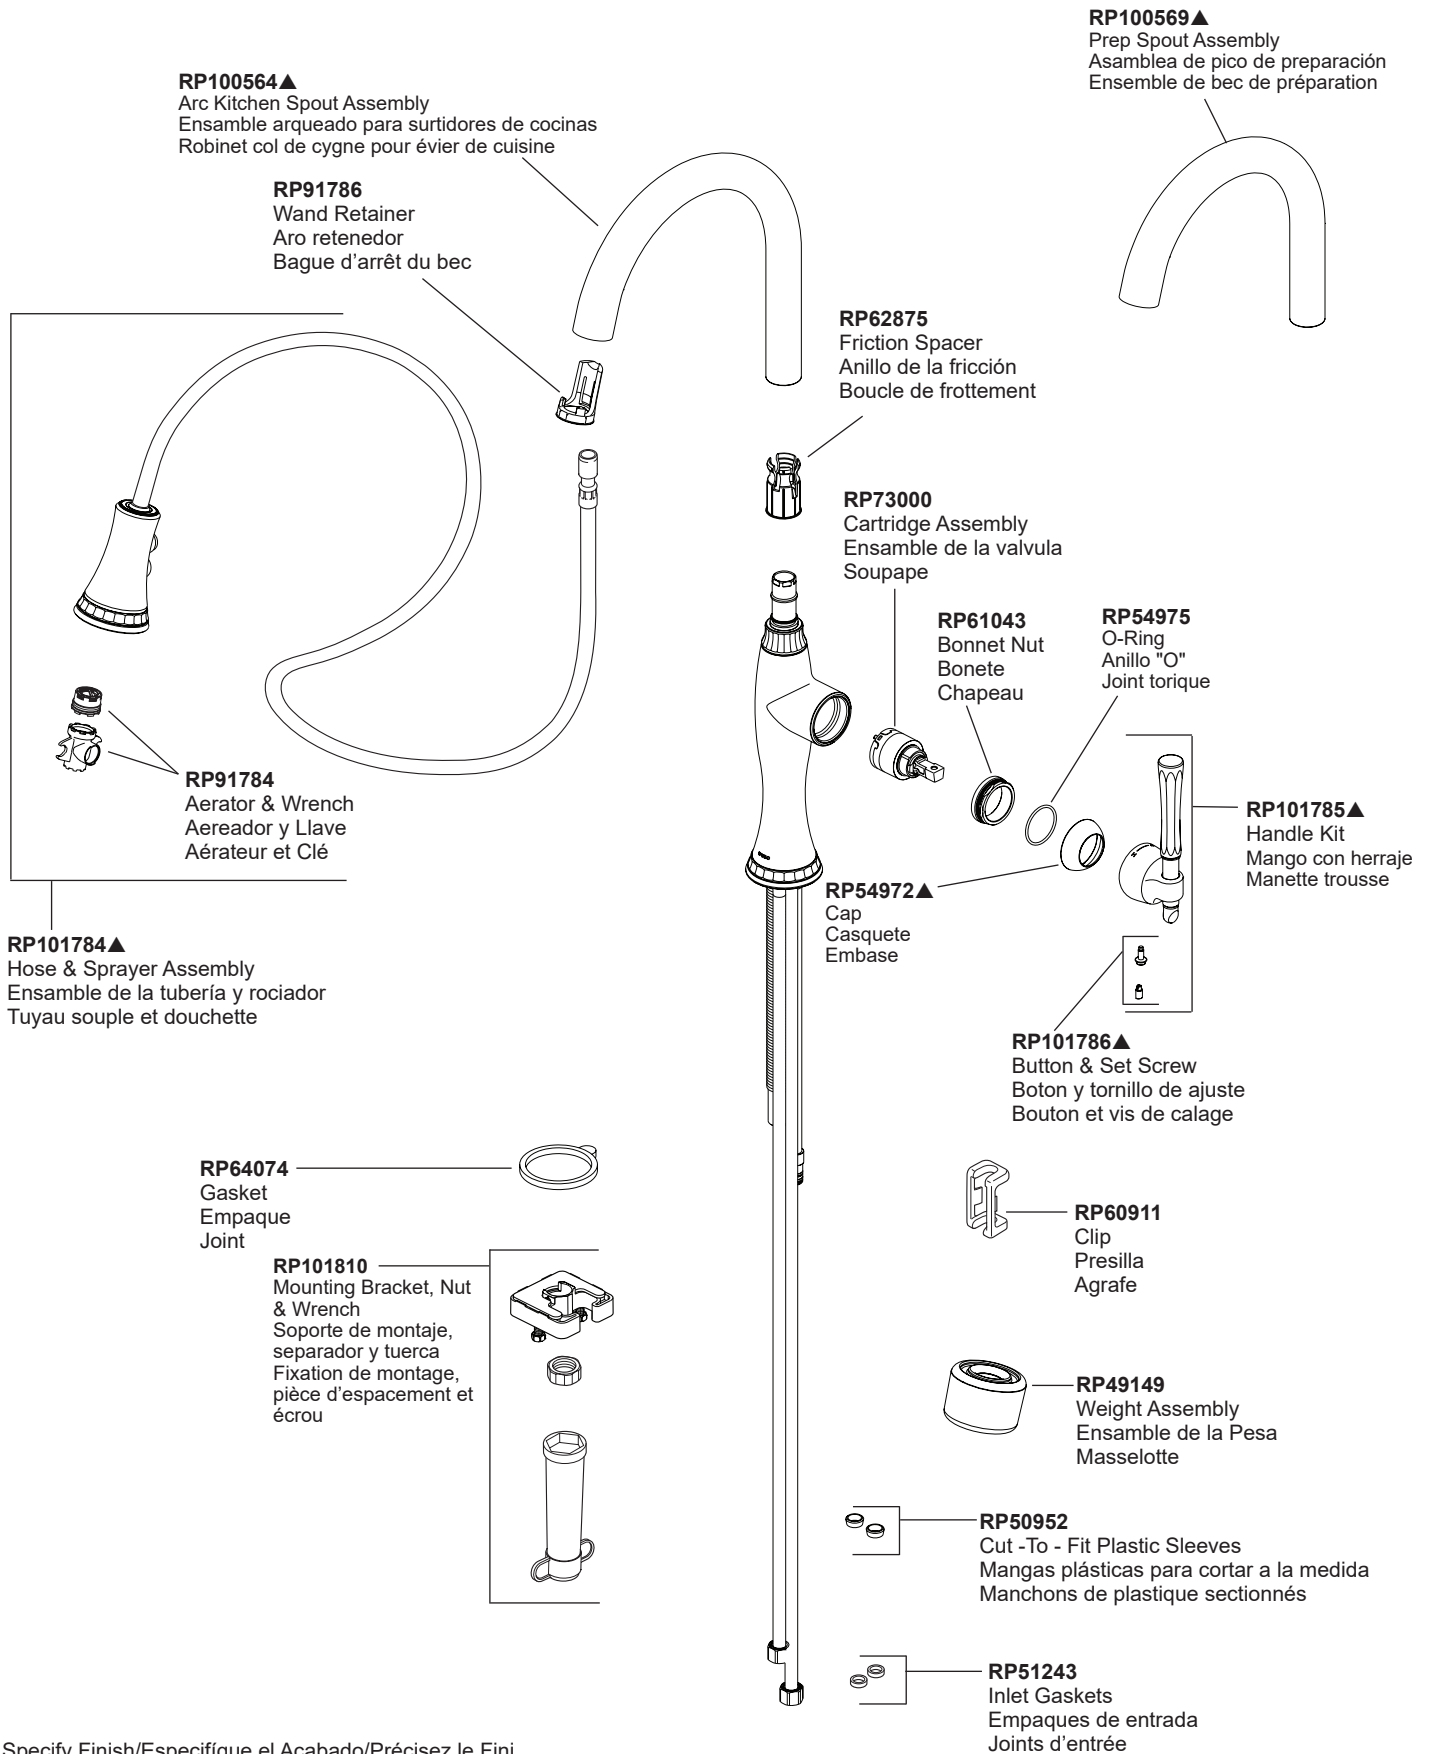

Models/Modelos/Modèles

63058LF ▲ & 63958LF ▲

▲Specify Finish/Especifíque el Acabado/Précisez le Fini

Accessory Order Only / Solo para ordenar accesorios / Accessoire livrable séparément

**RP101658▲**  
 Dispenser Assembly  
 (Accessory order only)  
 Ensamble del Dispensador  
 (Orden de accesorio solamente)  
 Distributeur  
 (livrable séparément seulement)

**RP83779**  
 Pump  
 Bomba  
 Pompe

**RP78489**  
 Nut  
 Tuerca  
 Écrou

**RP78490**  
 Bottle  
 Bottela  
 Bouteille

**RP30395**  
 Vented Funnel  
 (Accessory Order Only)  
 Embudo  
 (Orden de accesorio solamente)  
 Entonnoir  
 (Livrable séparément seulement)

**RP101659▲**  
 Optional 10" Escutcheon with 8" Centers,  
 Mounting Screws and gasket (not included)  
 Chapa opcional de 10" de 8" centros, Tornillos  
 para la Instalación y Empaque  
 (no incluido)  
 Plaque de finition facultative de 10 po pour 8  
 po centres, vis de montage, écrous, rondelles  
 et joint (non inclus)

**RP6092**  
 Nuts & Washers  
 Tuercas y Arandelas  
 Écrous et Rondelles

**RP37490**  
 Thin Deck Aid (Not included)  
 Sostén para Bordes Delgados (No incluido)  
 Plaque de renfort (non inclus)

**Other useful accessories that may be purchased separately.**