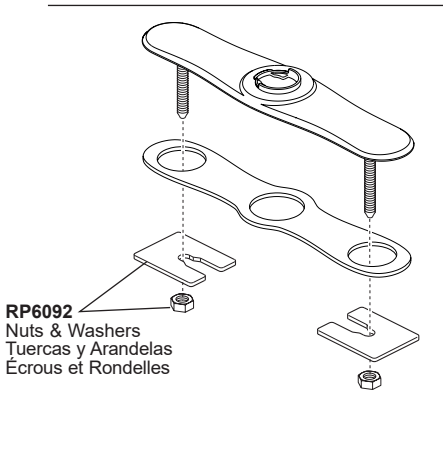

Models/Modelos/Modèles

63058LF ▲ & 63958LF ▲

▲Specify Finish/Especifíque el Acabado/Précisez le Fini

Accessory Order Only / Solo para ordenar accesorios / Accessoire livrable séparément

**RP101658▲**  
 Dispenser Assembly  
 (Accessory order only)  
 Ensamble del Dispensador  
 (Orden de accesorio solamente)  
 Distributeur  
 (livrable séparément seulement)

**RP83779**  
 Pump  
 Bomba  
 Pompe

**RP78489**  
 Nut  
 Tuerca  
 Écrou

**RP78490**  
 Bottle  
 Bottela  
 Bouteille

**RP30395**  
 Vented Funnel  
 (Accessory Order Only)  
 Embudo  
 (Orden de accesorio solamente)  
 Entonnoir  
 (Livrable séparément seulement)

**RP101659▲**  
 Optional 10" Escutcheon with 8" Centers,  
 Mounting Screws and gasket (not included)  
 Chapa opcional de 10" de 8" centros, Tornillos  
 para la Instalación y Empaque  
 (no incluido)  
 Plaque de finition facultative de 10 po pour 8  
 po centres, vis de montage, écrous, rondelles  
 et joint (non inclus)