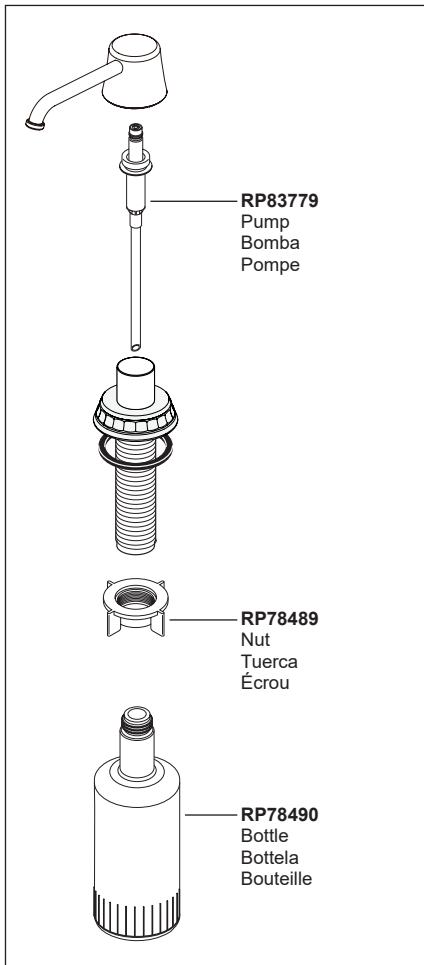

Models/Modelos/Modèles

63058LF ▲ & 63958LF ▲

▲Specify Finish/Especifíque el Acabado/Précisez le Fini

Accessory Order Only / Solo para ordenar accesorios / Accessoire livrable séparément

**RP101658▲**  
 Dispenser Assembly  
 (Accessory order only)  
 Ensamble del Dispensador  
 (Orden de accesorio solamente)  
 Distributeur  
 (livrable séparément seulement)

**RP83779**  
 Pump  
 Bomba  
 Pompe

**RP78489**  
 Nut  
 Tuerca  
 Écrou

**RP78490**  
 Bottle  
 Bottela  
 Bouteille

**RP30395**  
 Vented Funnel  
 (Accessory Order Only)  
 Embudo  
 (Orden de accesorio solamente)  
 Entonnoir  
 (Livrable séparément seulement)

**RP101659▲**  
 Optional 10" Escutcheon with 8" Centers,  
 Mounting Screws and gasket (not included)  
 Chapa opcional de 10" de 8" centros, Tornillos  
 para la Instalación y Empaque  
 (no incluido)  
 Plaque de finition facultative de 10 po pour 8  
 po centres, vis de montage, écrous, rondelles  
 et joint (non inclus)