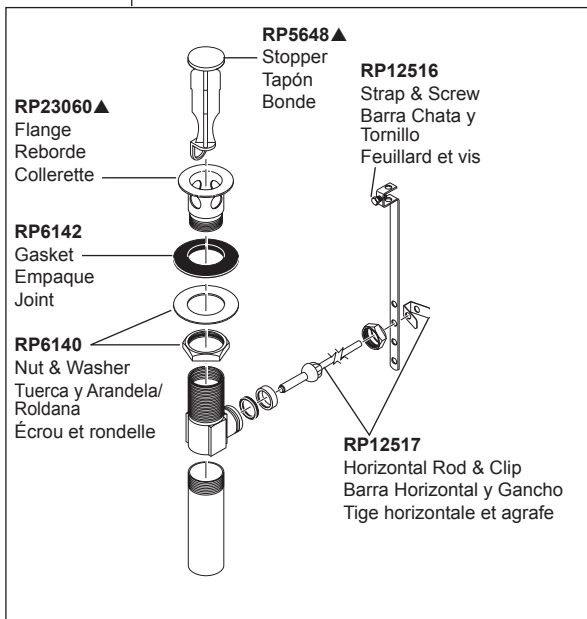

RP28653▲
 Metal Pop-Up Assembly Less Lift Rod
 Ensamble de Metal del Desagüe Automático Sin la Barra de Alzar
 Renvoi mécanique en métal sans la tige de manoeuvre

Handles (sold separately)
Manijas (se vende por separado)
Manettes (vendu séparément)

HK5376▲ (Knob Handle/Mango Perilla/Poignée de Manette)
 Handles & O-Rings
 Manijas y Anillo "O"
 Manettes et Joint torique

HX5376▲ (Cross Handle/Mango Cruzado/Traverser la Manche)
 Handles & O-Rings
 Manijas y Anillo "O"
 Manettes et Joint torique

RP101184▲
 Cap and Friction Ring (1)
 Tapa y aro de fricción (1)
 Chapeau et anneau de friction (1)

HL5376▲ (Lever/Palanca/Manette levier)
 Handles & O-Rings
 Manijas y Anillo "O"
 Manettes et Joint torique

RP100928▲
 Button Post (4)
 Botón de correos (4)
 Bouton poste (4)

Optional / Opcional / Facultative

RP101685
 2.2" Red/Blue Temperature indicator rings
 (Optional, not included)
 Anillos de deslizamiento
 (Opcional, no incluido)
 Anneaux glissants
 (Option, non inclus)