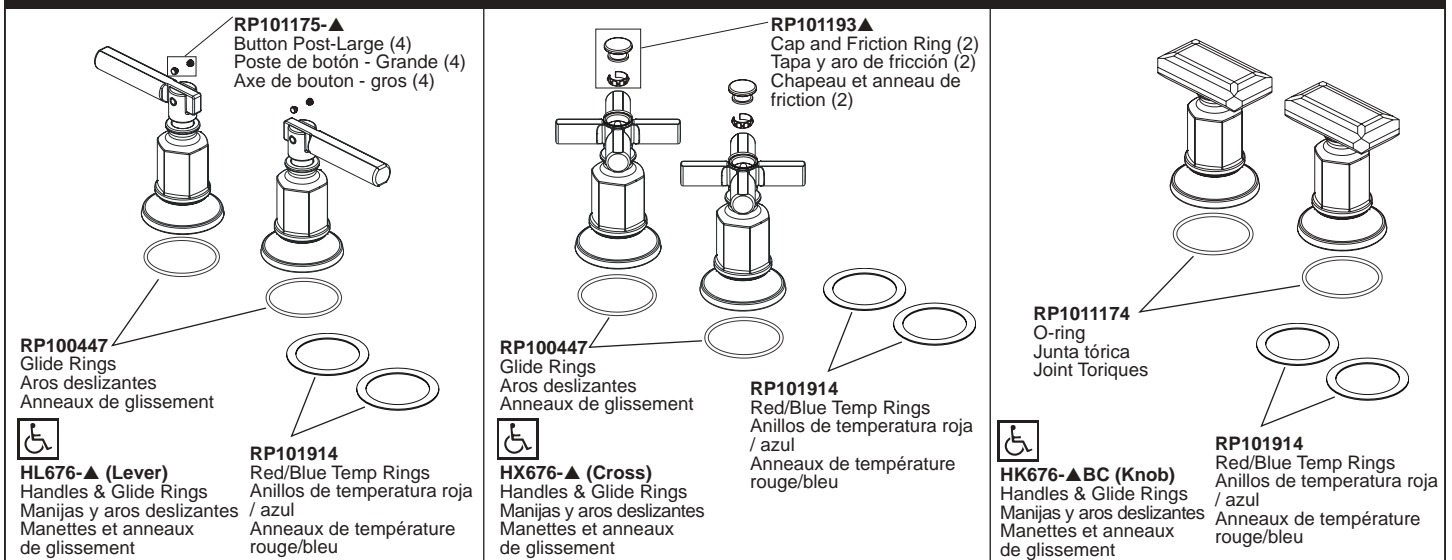

Invari™
Models/Modelos/Modèles
T67376-▲LHP

Handles (sold separately) / Manijas (se vende por separado) / Manettes (vendu séparément)

▲Specify Finish / Especificque el Acabado / Précisez le Fini