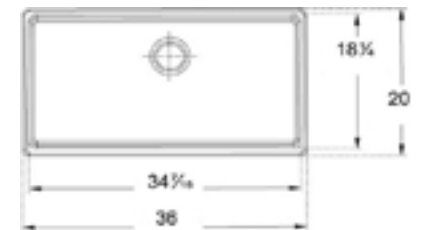

Grid ABGR3618L

ABF3618 **SMOOTH** Apron Single Bowl

White Black Matte  
Grey Matte

36" x 18" x 10"  
86 lbs.

Grid ABGR36

AB536 **SMOOTH** Front Apron

White

36" x 20" x 10"