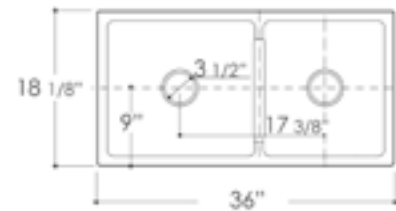

ABGR36	Stainless Steel Grid
ABF3618-GM	Reversible Sink

AB3618DB **SMOOTH** Front Apron

White Biscuit

36" x 18" x 10"  
158 lbs.

Grid ABGR3618S Grid ABGR3618L

AB3618ARCH **ARCHED** Front Apron

White Biscuit

36" x 18" x 10"  
158 lbs.