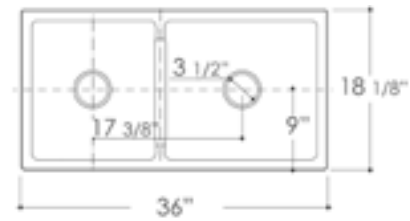

AB3618DB **SMOOTH** Front Apron

White Biscuit

36" x 18" x 10"
158 lbs.

Grid ABGR3618S Grid ABGR3618L

White Biscuit

36" x 18" x 10"
158 lbs.