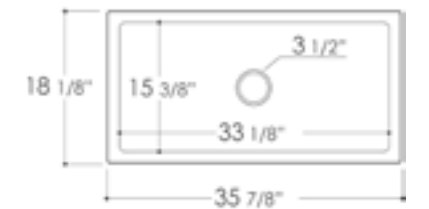

36" x 18" x 10"  
158 lbs.

Grid ABGR3618S

Grid ABGR3618L

AB3618HS **SMOOTH / FLUTED**  
Reversible

White Black Matte  
Black Glossy

36" x 18" x 10"  
87 lbs.

Smooth

Grid ABGR3618H