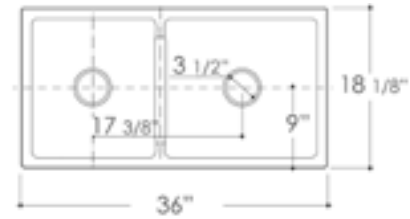

AB3618DB **SMOOTH** Front Apron

White Biscuit

36" x 18" x 10"
158 lbs.

Grid ABGR3618S Grid ABGR3618L

White Biscuit

36" x 18" x 10"
158 lbs.