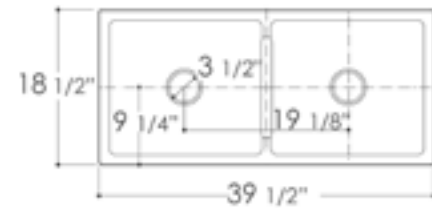

AB3918ARCH **ARCHED** Front Apron

White Biscuit

39" x 18" x 10"
169 lbs.

Grid ABGR3918

AB3618DB **SMOOTH** Front Apron

White Biscuit

36" x 18" x 10"
158 lbs.

Grid ABGR3618S Grid ABGR3618L