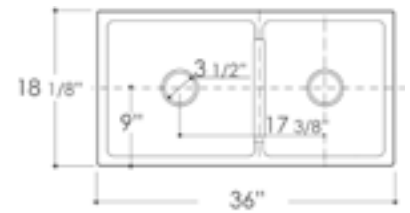

AB3618DB **SMOOTH** Front Apron

White Biscuit

36" x 18" x 10"
158 lbs.

Grid ABGR3618S Grid ABGR3618L

AB3618ARCH **ARCHED** Front Apron

White Biscuit

36" x 18" x 10"
158 lbs.

Grid ABGR3618L Grid ABGR3618S