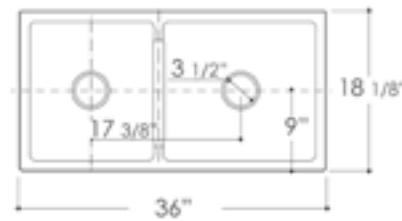

AB3918ARCH **ARCHED** Front Apron

White Biscuit

39" x 18" x 10"
169 lbs.

Grid ABGR3918

AB3618DB **SMOOTH** Front Apron

White Biscuit

36" x 18" x 10"
158 lbs.

Grid ABGR3618S Grid ABGR3618L