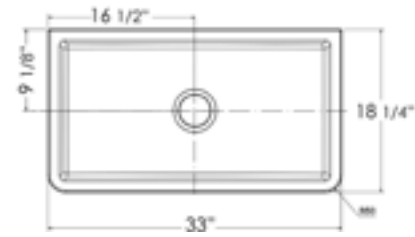

White

33" x 20" x 10"
99 lbs.