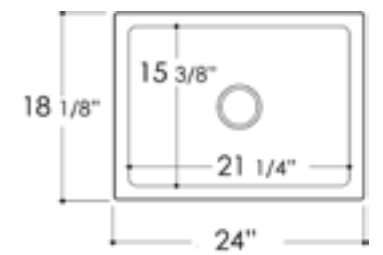

White

26" x 20" x 10"
71 lbs.