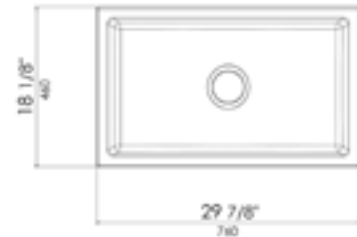

Grid ABGR3018

White

29 7/8" x 19 3/4" x 10"
90 lbs.