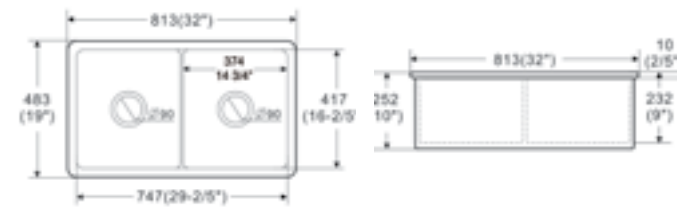

White

23" x 16 1/8" x 8"
71 lbs.