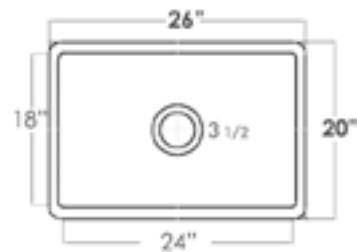

AB3918ARCH **ARCHED** Front Apron

White Biscuit

39" x 18" x 10"
169 lbs.

Grid ABGR3918

AB3618DB **SMOOTH** Front Apron

White Biscuit

36" x 18" x 10"
158 lbs.

Grid ABGR3618S Grid ABGR3618L

AB2418SB **SMOOTH** Front Apron

White

Biscuit

24" x 18" x 10"
97 lbs.

Grid ABGR2418

AB505 **SMOOTH** Front Apron

White

26" x 20" x 10"
71 lbs.