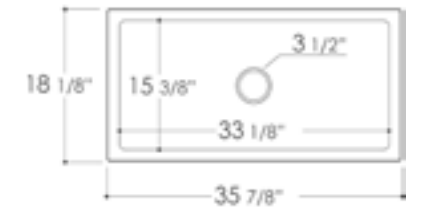

Grid ABGR3618S

Grid ABGR3618L

AB3618HS **SMOOTH / FLUTED**
Reversible

White Black Matte
Black Glossy

36" x 18" x 10"
87 lbs.

Smooth

Grid ABGR3618H

ABGR36	Stainless Steel Grid
ABF3618-GM	Reversible Sink