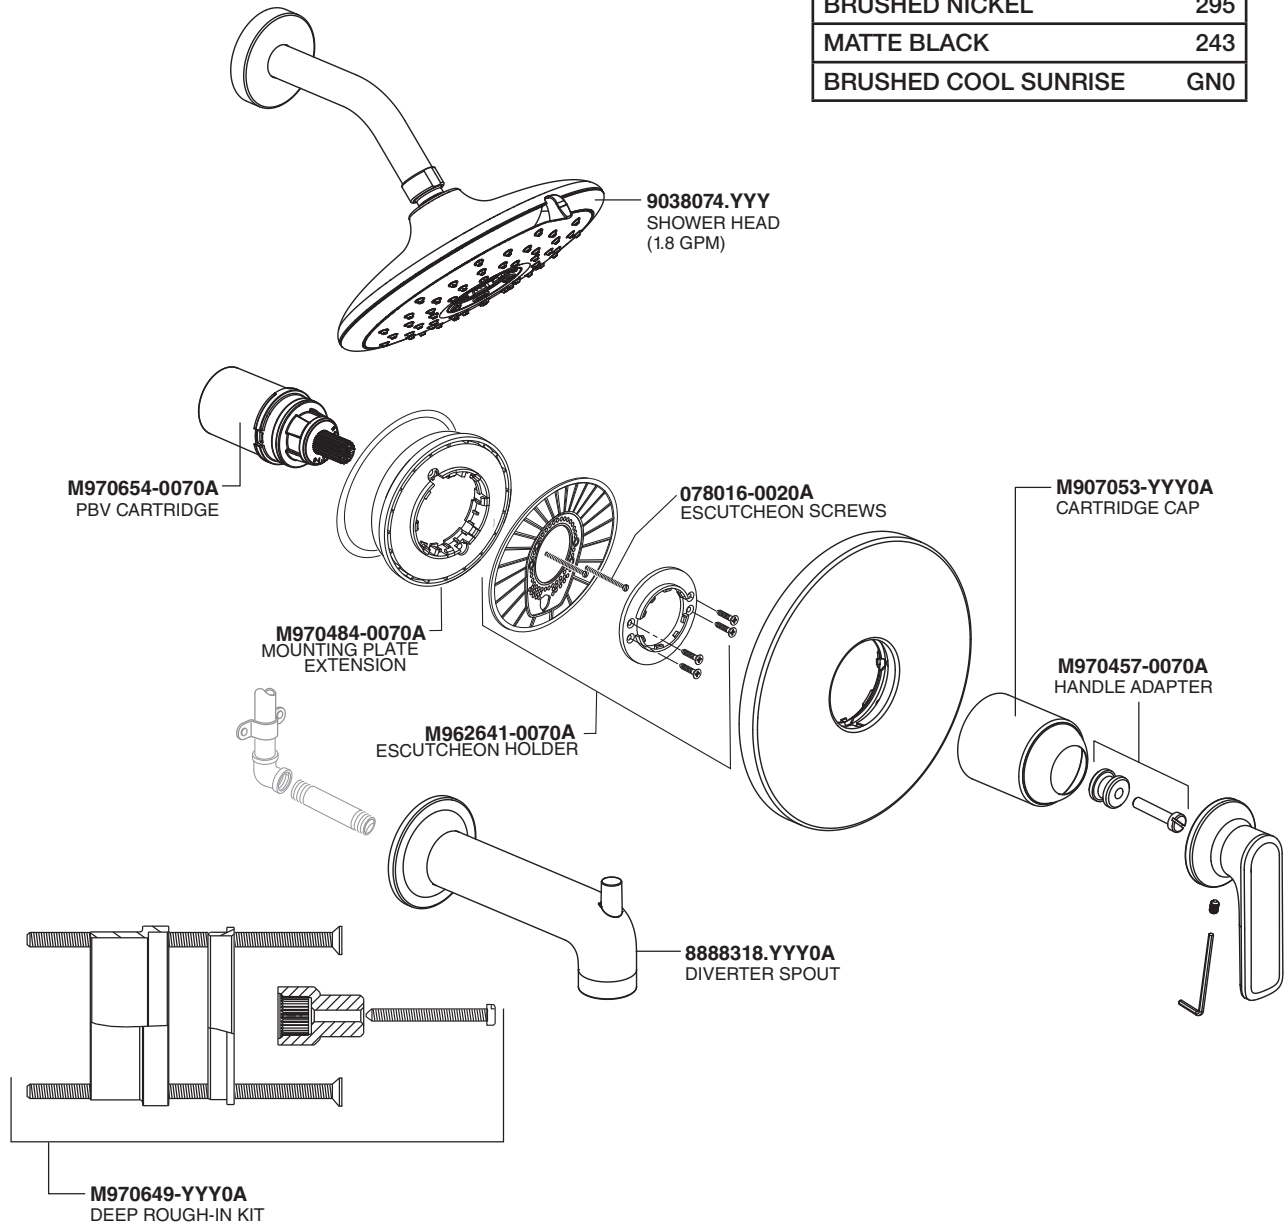

PARTS

Aspirations® Pressure Balancing Bath & Shower Kit – TU061500 / TU061507 / TU061508

Replace the “YYY” with appropriate finish code

| | |
|----------------------|-----|
| POLISHED CHROME | 002 |
| BRUSHED NICKEL | 295 |
| MATTE BLACK | 243 |
| BRUSHED COOL SUNRISE | GN0 |

PART OF **LIXIL**

American Standard

PIÈCES

Aspirations® Ensemble d'équilibrage de la pression pour baignoire et douche – TU061500 / TU061507 / TU061508

Remplacer les lettres « YYY » par
le code de fini approprié