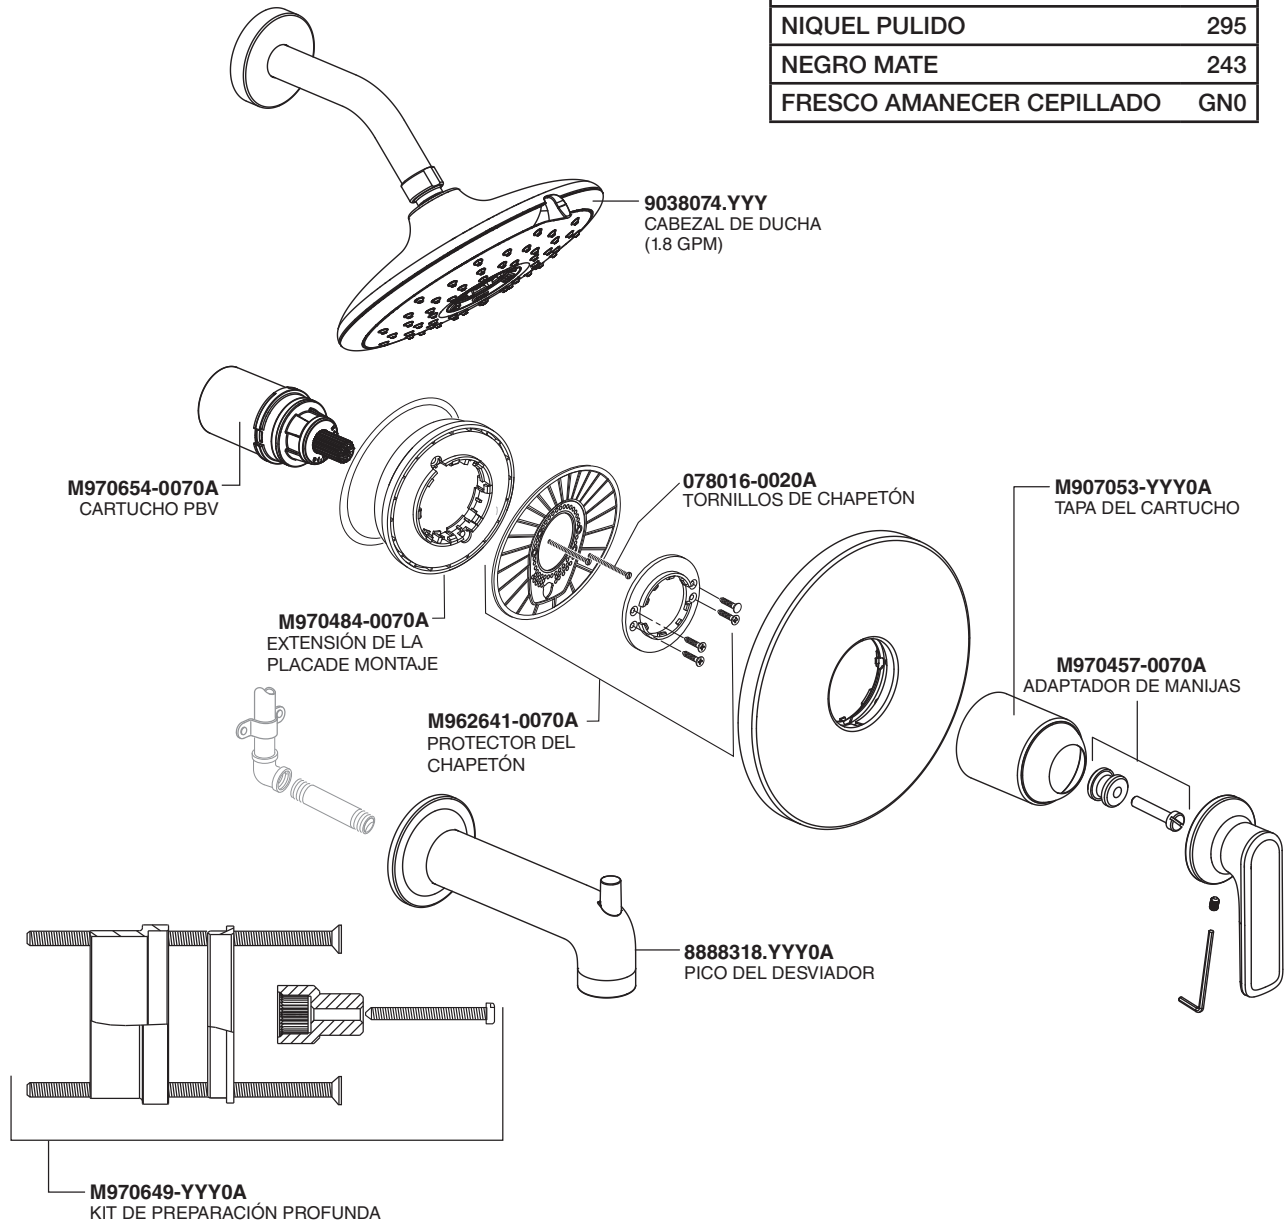

PIEZAS

Aspirations® Kit de de balanceo de presión para bañera y ducha – TU061500 / TU061507 / TU061508

Reemplace las “YYY” por el código de acabado correspondiente

CROMO PULIDO	002
NIQUEL PULIDO	295
NEGRO MATE	243
FRESCO AMANECER CEPILLADO	GN0

RP_TU0615XX SP (1/25)

PART OF **LIXIL**

American Standard