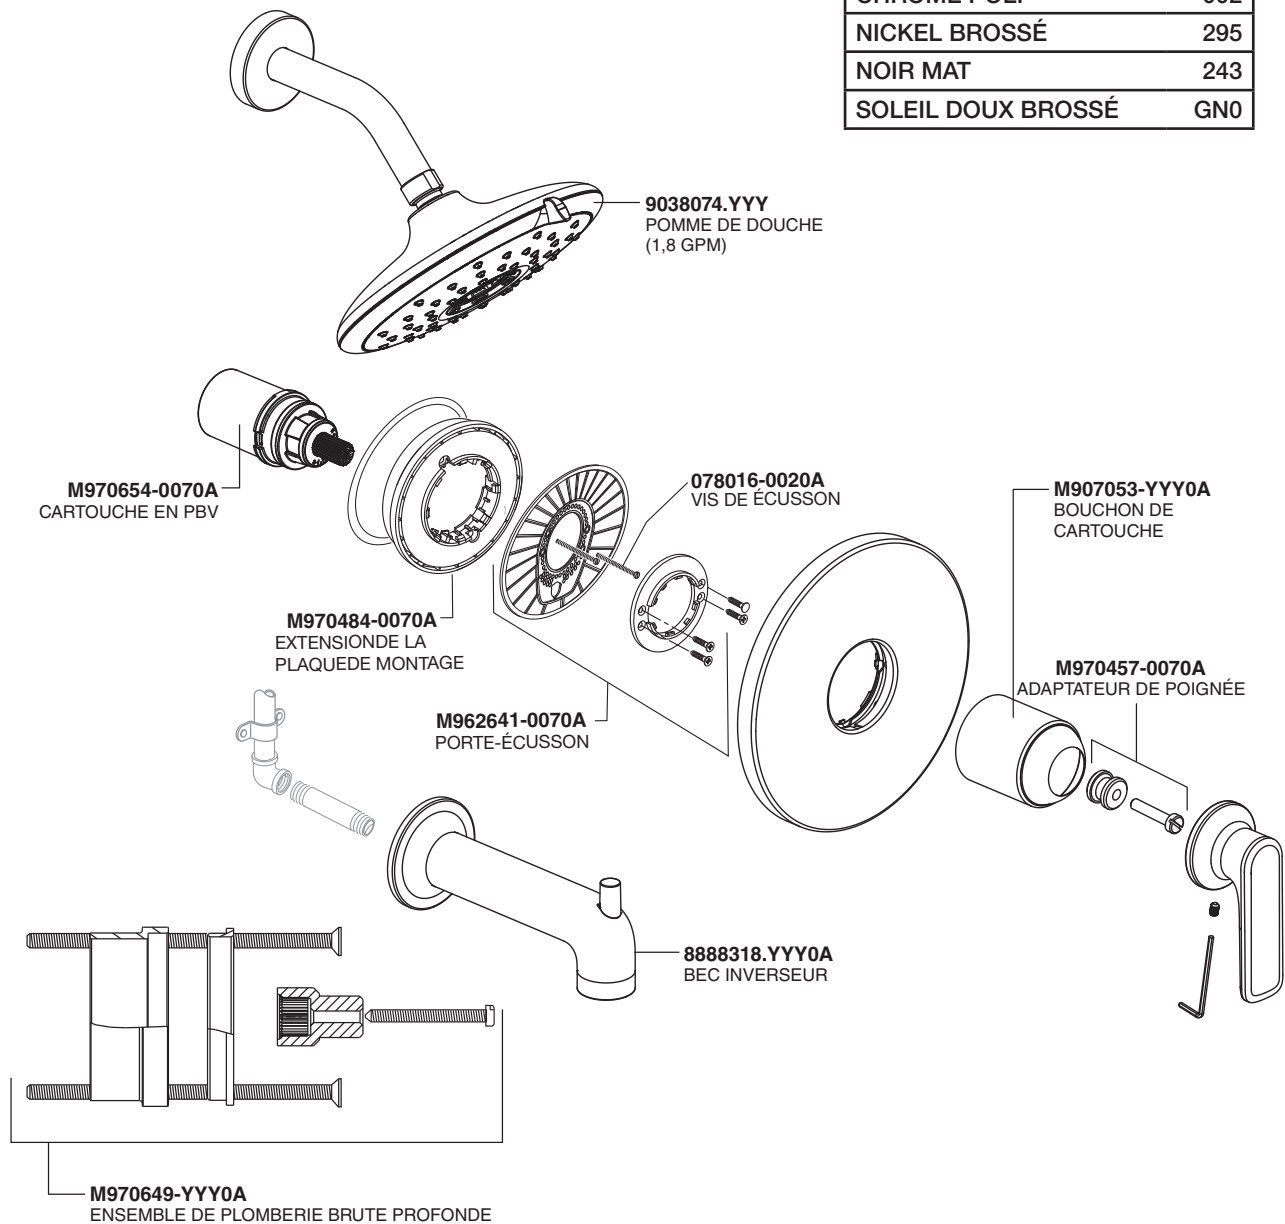

PIÈCES

Aspirations® Ensemble d'équilibrage de la pression pour baignoire et douche – TU061500 / TU061507 / TU061508

Remplacer les lettres « YYY » par
le code de fini approprié

CHROME POLI	002
NICKEL BROSSÉ	295
NOIR MAT	243
SOLEIL DOUX BROSSÉ	GN0

RP_TU0615XX FR (1/25)

American Standard®, le logo American Standard et tous les noms de produits associés sont la propriété exclusive d'AS America, Inc. et sont des marques déposées ou non aux États-Unis et internationalement. © 2024 AS America, Inc. Tous droits réservés.

PART OF **LIXIL**

American Standard