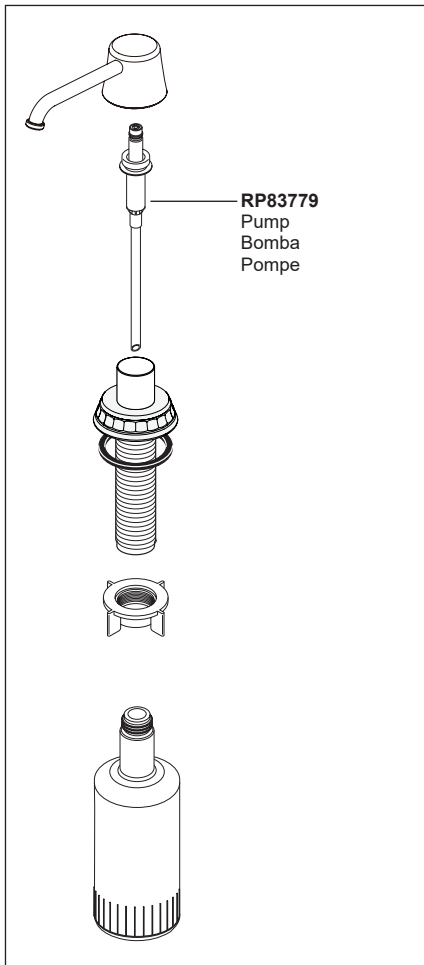

Models/Modelos/Modèles

63058LF ▲ & 63958LF ▲

▲Specify Finish/Especifíque el Acabado/Précisez le Fini

Accessory Order Only / Solo para ordenar accesorios / Accessoire livrable séparément

RP83779
Pump
Bomba
Pompe

RP101658▲
Dispenser Assembly
(Accessory order only)
Ensamble del Dispensador
(Orden de accesorio solamente)
Distributeur
(livrable séparément seulement)

RP30395
Vented Funnel
(Accessory Order Only)
Embudo
(Orden de accesorio solamente)
Entonnoir
(Livvable séparément seulement)

RP6092
Nuts & Washers
Tuercas y Arandelas
Écrous et Rondelles

RP101659▲
Optional 10" Escutcheon with 8" Centers,
Mounting Screws and gasket (not included)
Chapa opcional de 10" de 8" centros, Tornillos
para la Instalación y Empaque
(no incluido)
Plaque de finition facultative de 10 po pour 8
po centres, vis de montage, écrous, rondelles
et joint (non inclus)