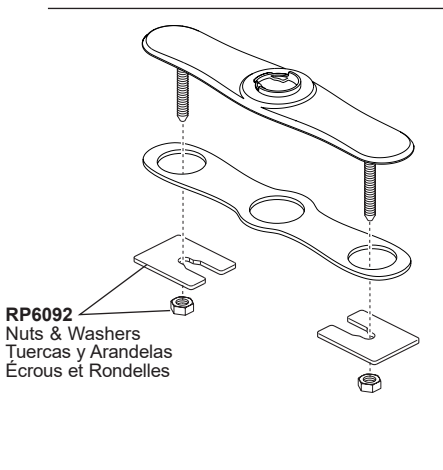

Models/Modelos/Modèles

63058LF ▲ & 63958LF ▲

▲Specify Finish/Especifíque el Acabado/Précisez le Fini

Accessory Order Only / Solo para ordenar accesorios / Accessoire livrable séparément

RP83779
Pump
Bomba
Pompe

RP101658▲
Dispenser Assembly
(Accessory order only)
Ensamble del Dispensador
(Orden de accesorio solamente)
Distributeur
(livrable séparément seulement)

RP30395
Vented Funnel
(Accessory Order Only)
Embudo
(Orden de accesorio solamente)
Entonnoir
(Livvable séparément seulement)

RP6092
Nuts & Washers
Tuercas y Arandelas
Écrous et Rondelles

RP101659▲
Optional 10" Escutcheon with 8" Centers,
Mounting Screws and gasket (not included)
Chapa opcional de 10" de 8" centros, Tornillos
para la Instalación y Empaque
(no incluido)
Plaque de finition facultative de 10 po pour 8
po centres, vis de montage, écrous, rondelles
et joint (non inclus)