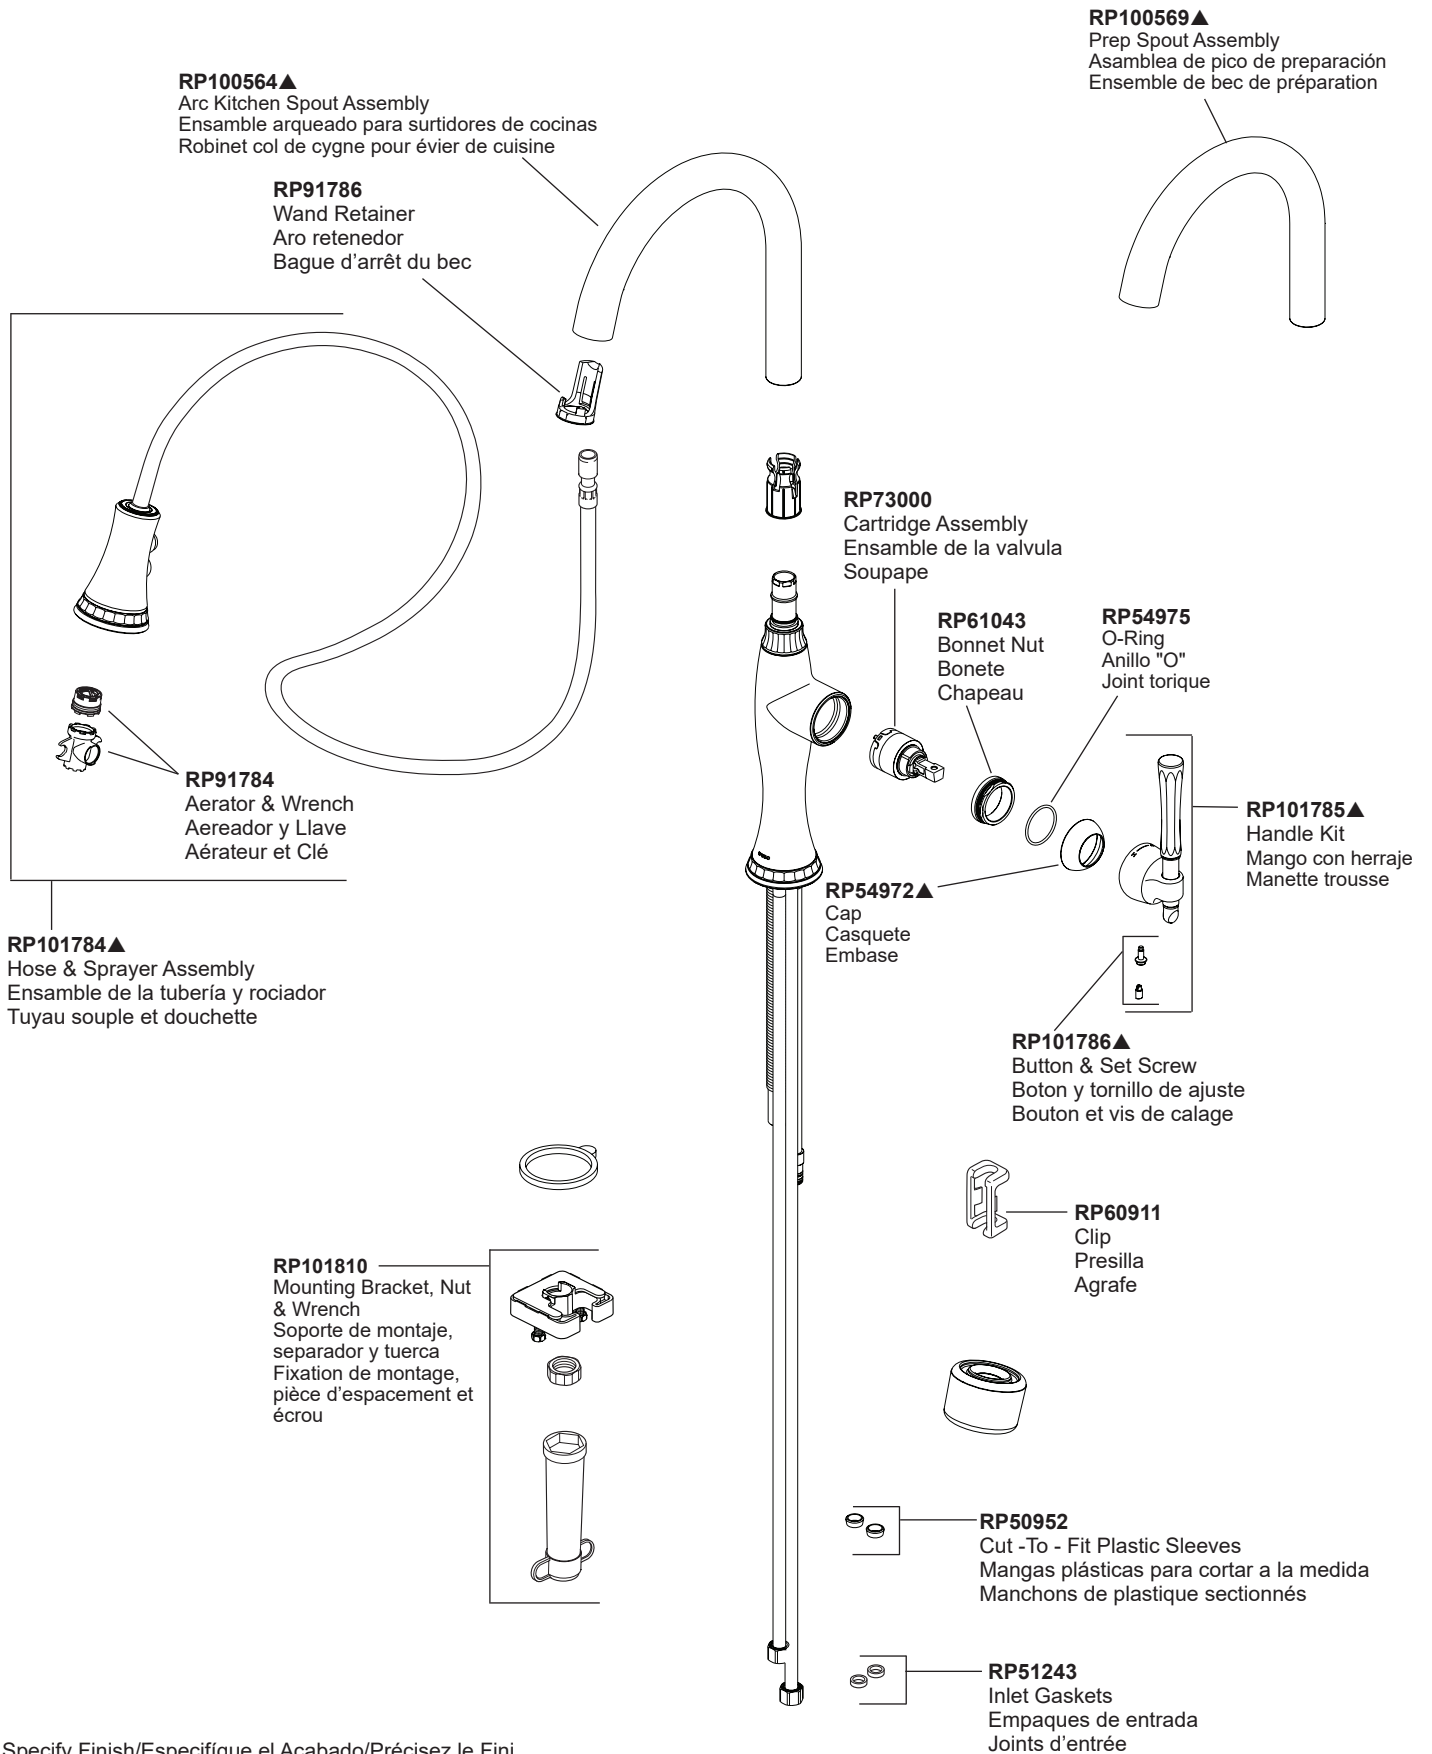

Models/Modelos/Modèles

63058LF ▲ & 63958LF ▲

▲Specify Finish/Especifíque el Acabado/Précisez le Fini

Accessory Order Only / Solo para ordenar accesorios / Accessoire livrable séparément

RP83779
Pump
Bomba
Pompe

RP101658▲
Dispenser Assembly
(Accessory order only)
Ensamble del Dispensador
(Orden de accesorio solamente)
Distributeur
(livrable séparément seulement)

RP30395
Vented Funnel
(Accessory Order Only)
Embudo
(Orden de accesorio solamente)
Entonnoir
(Livvable séparément seulement)

RP6092
Nuts & Washers
Tuercas y Arandelas
Écrous et Rondelles

RP101659▲
Optional 10" Escutcheon with 8" Centers,
Mounting Screws and gasket (not included)
Chapa opcional de 10" de 8" centros, Tornillos
para la Instalación y Empaque
(no incluido)
Plaque de finition facultative de 10 po pour 8
po centres, vis de montage, écrous, rondelles
et joint (non inclus)

Autres accessoires utiles pouvant être achetés séparément.

RP63263
Adapters
3/8"-24 UNEF to 1/2"-20 UN &
3/8"-24 UNEF to 1/2"-14 NPSM

Adaptadors
3/8"-24 UNEF a 1/2"-20 UN &
3/8"-24 UNEF a 1/2"-14 NPSM

Adapteurs
3/8 po-24 UNEF à 1/2 po-20 UN et
3/8 po-24 UNEF à 1/2 po-14 NPSM